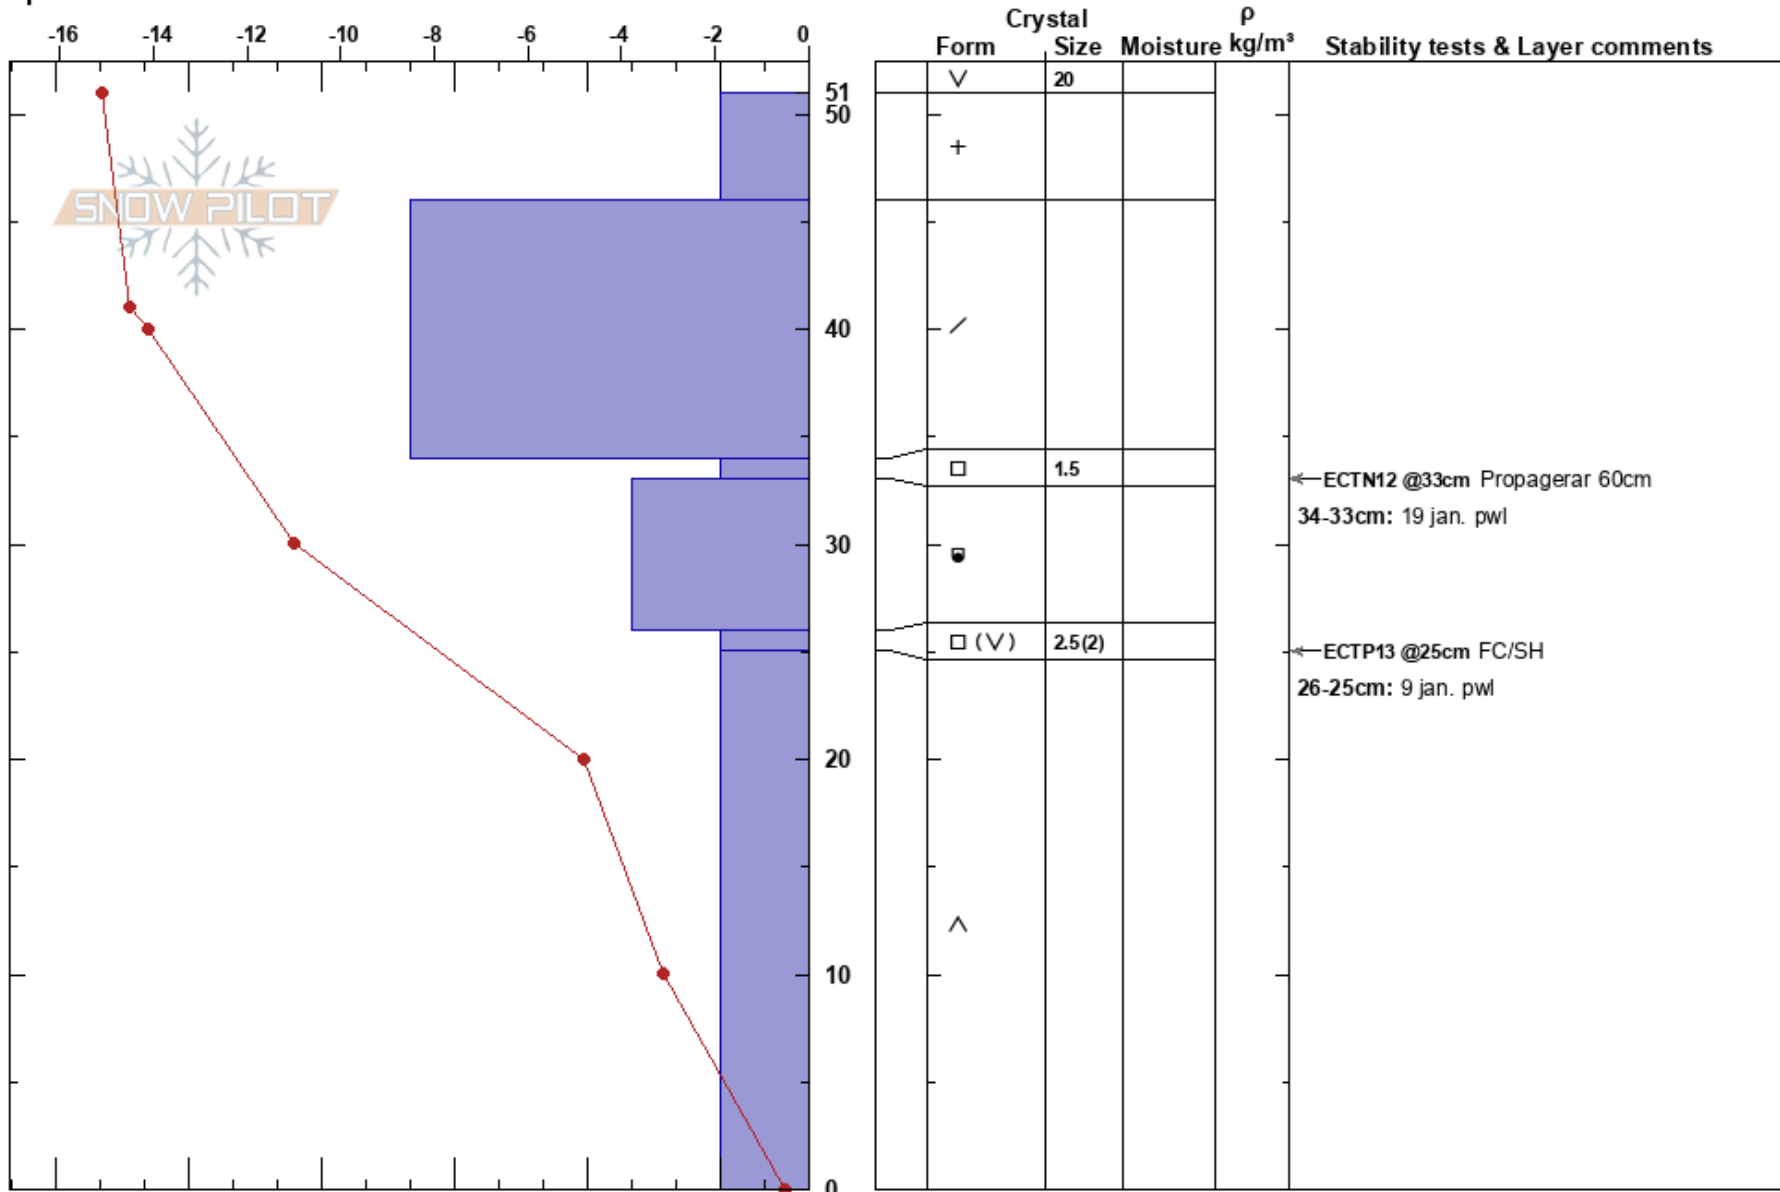

Hemavan_SkreaabergetBTLAnton Grindgårds

Västra Vindelfjällen

Sweden

Elevation: 628 m

Aspect: 100°

Specifics:

03/02/2021 - 11:15

Co-ord: 33W 498014E 7309347N

Slope Angle: 14°

Wind Loading:

Stability:

Air Temperature: -12°C

Sky Cover: FEW

Precipitation: NO

Wind: Calm

HS:51

Layer Notes:

34-33cm: 19 jan. pwl

26-25cm: 9 jan. pwl

26-25cm: Problematic layer

Notes: Stor öppen glänta i skogsterräng. Äldre spricka ner till 9.jan pwl i NO formation i närheten.