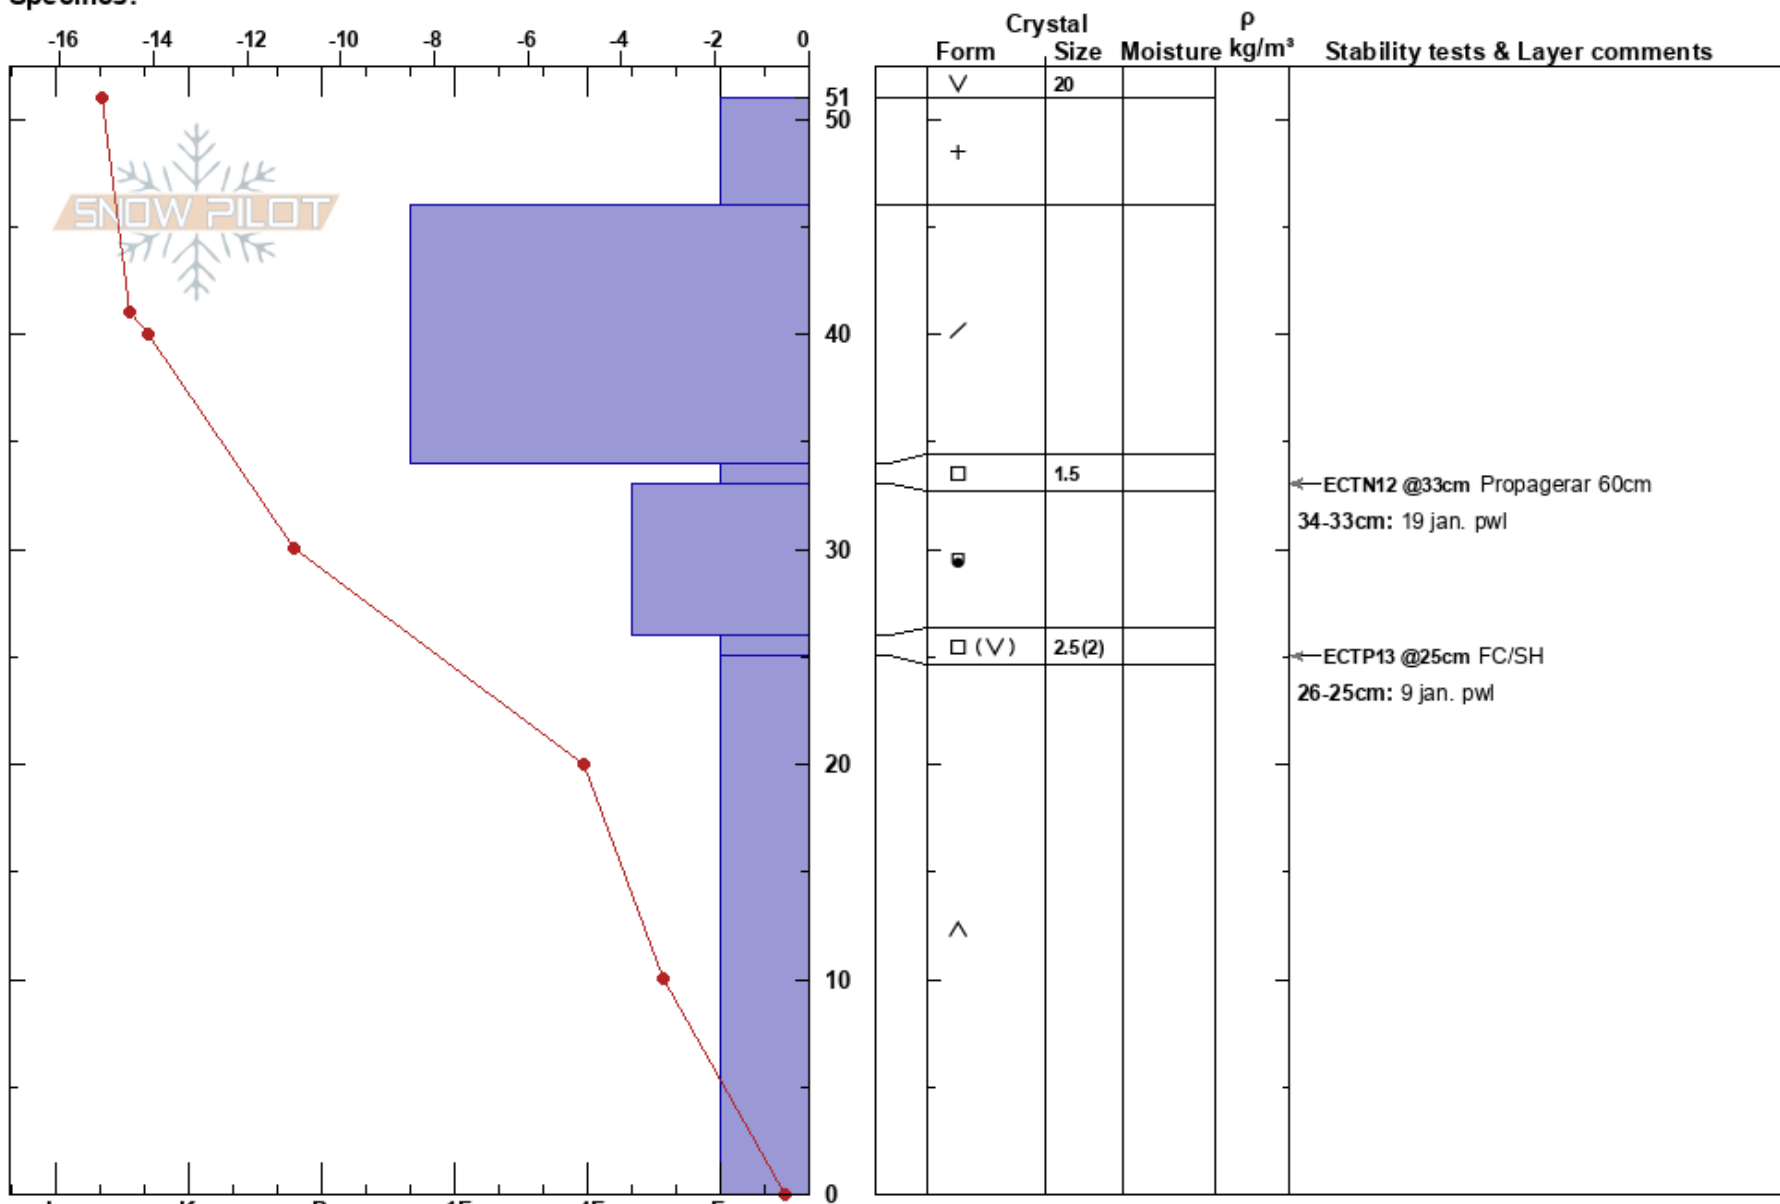

Hemavan_SkrebbergetBTLAnton Grindgärds
 Västra Vindelfjällen 03/02/2021 - 11:15
 Sweden Co-ord: 33W 498014E 7309347N
 Elevation: 628 m Slope Angle: 14°
 Aspect: 100° Wind Loading:
 Specifics:

Stability: HS:51
 Air Temperature: -12°C
 Sky Cover: FEW
 Precipitation: NO
 Wind: Calm

Layer Notes:
 34-33cm: 19 jan. pwl
 26-25cm: 9 jan. pwl
 26-25cm: Problematic layer

Notes: Stor öppen glänta i skogsterräng. Äldre spricka ner till 9.jan pwl i NO formation i närheten.