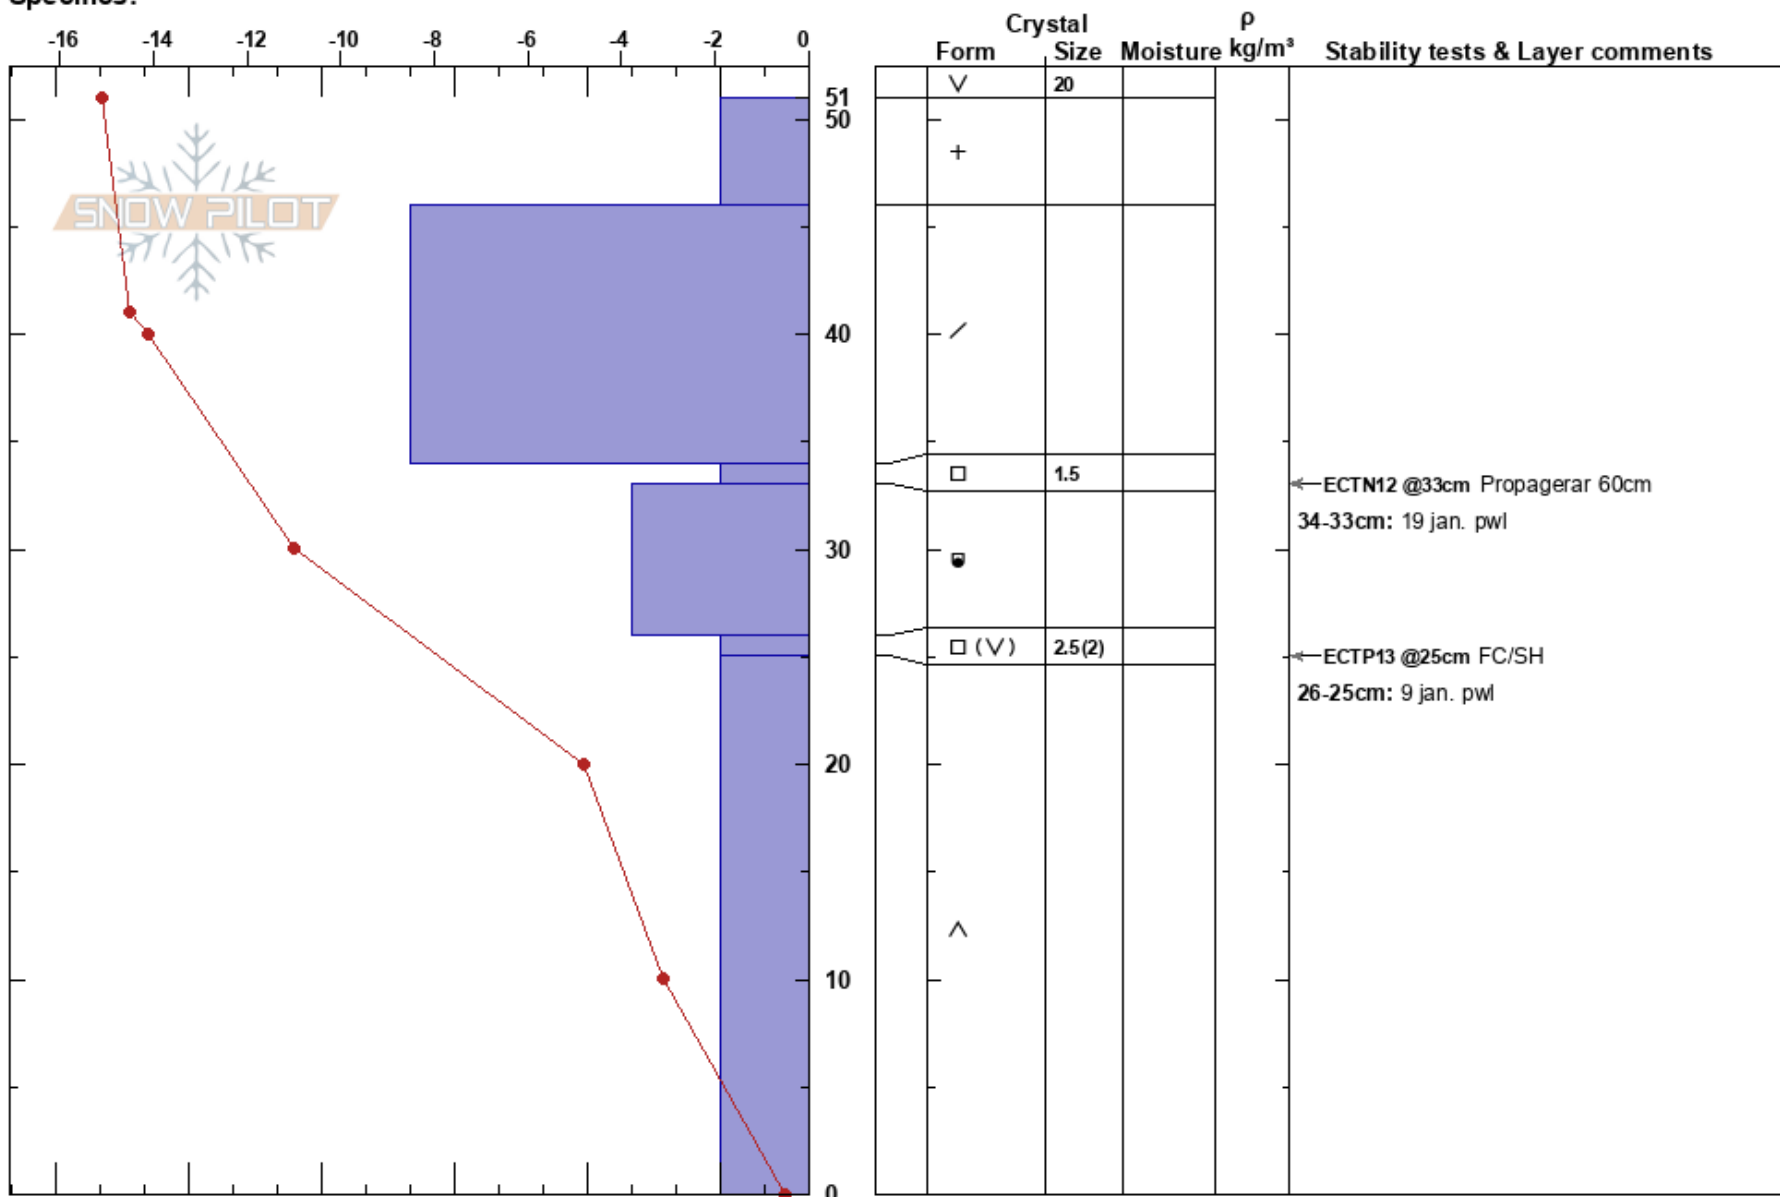

Hemavan_SkrebbergetBTLAnton Grindgärds
 Västra Vindelfjällen 03/02/2021 - 11:15
 Sweden
Elevation: 628 m
Aspect: 100°
Specifics:
Co-ord: 33W 498014E 7309347N
Slope Angle: 14°
Wind Loading:

Stability:
Air Temperature: -12°C
Sky Cover: FEW
Precipitation: NO
Wind: Calm

HS:51
Layer Notes:
 34-33cm: 19 jan. pwl
 26-25cm: 9 jan. pwl
 26-25cm: Problematic layer

Notes: Stor öppen glänta i skogsterräng. Äldre spricka ner till 9.jan pwl i NO formation i närheten.