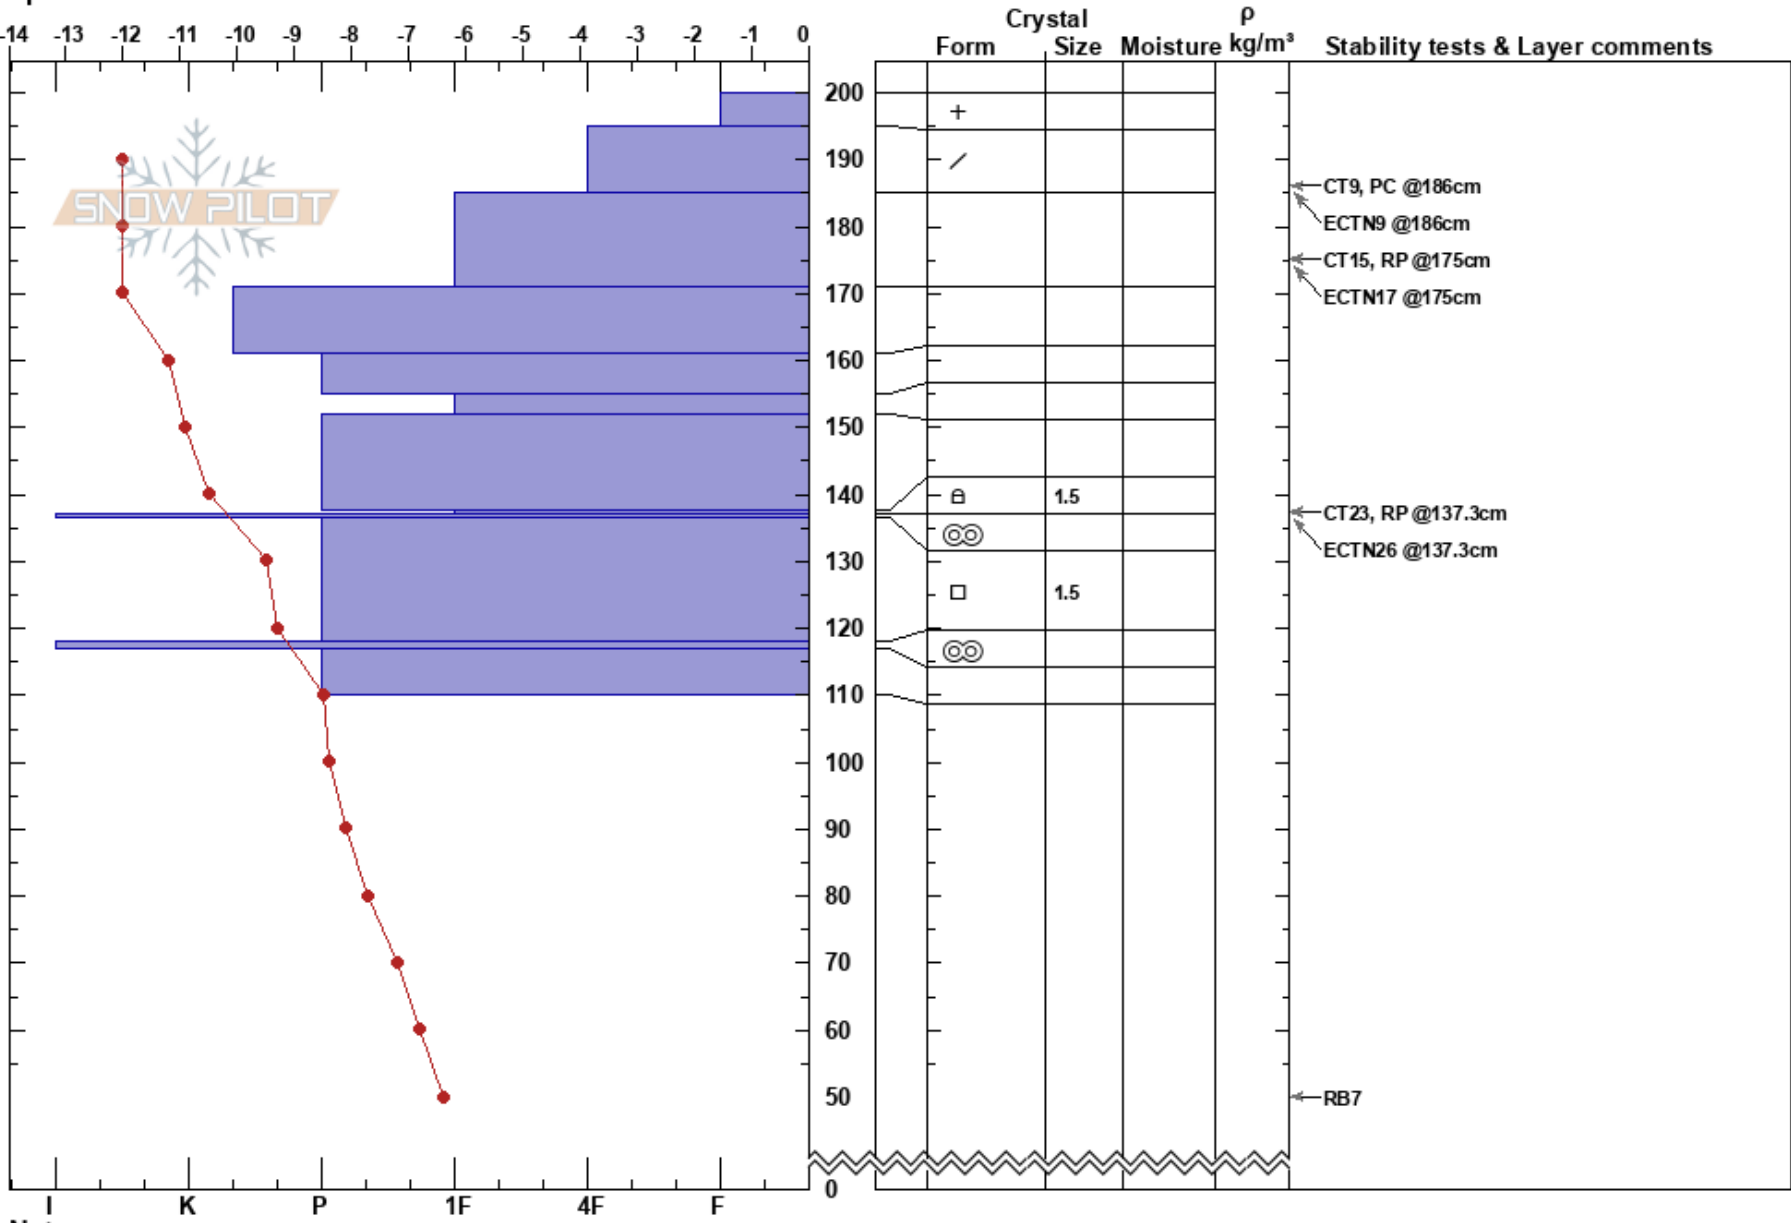

Кукисвумчорр, Отвалы Sergei Shestikhin
 Khibiny mountains 02/02/2021 - 13:00
 Russia Co-ord:
Elevation: 500 m **Slope Angle:** 34°
Aspect: SE **Wind Loading:**
Specifics:

Stability: **HS:**200 **Layer Notes:**
Air Temperature: -12°C **PF:**25 137.5-137cm:Problematic layer
Sky Cover: BKN **PS:** 15
Precipitation: NO
Wind: N Light Breeze

Notes: Ниже отметки @110 исследования не проводились