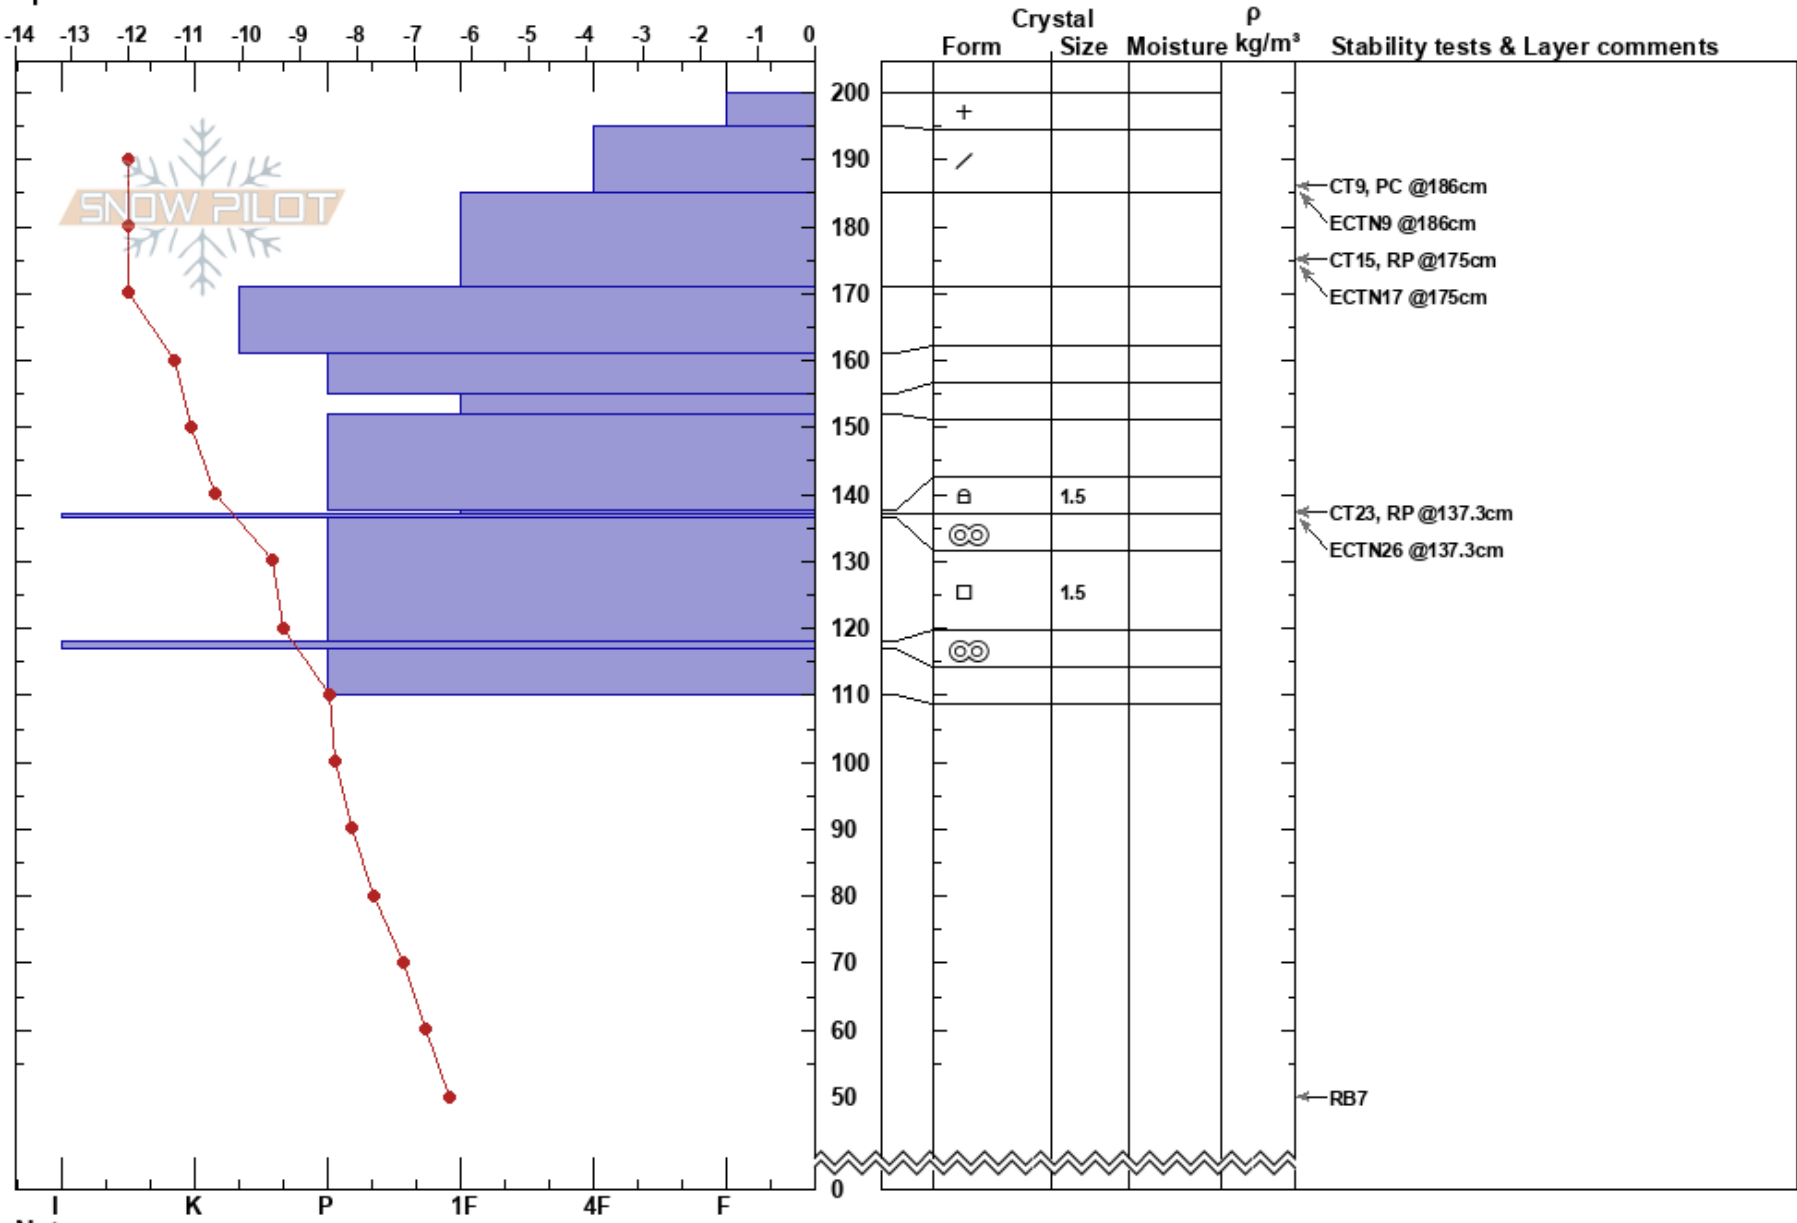

Кукисвумчорр, Отвалы
 Khibiny mountains
 Russia
Elevation: 500 m
Aspect: SE
Specifics:

Sergei Shestikhin
 02/02/2021 - 13:00
Co-ord:
Slope Angle: 34°
Wind Loading:

Stability:
Air Temperature: -12°C
Sky Cover: BKN
Precipitation: NO
Wind: N Light Breeze

HS:200
PF:25 137.5-137cm:Problematic layer
PS: 15

Notes: Ниже отметки @110 исследования не проводились