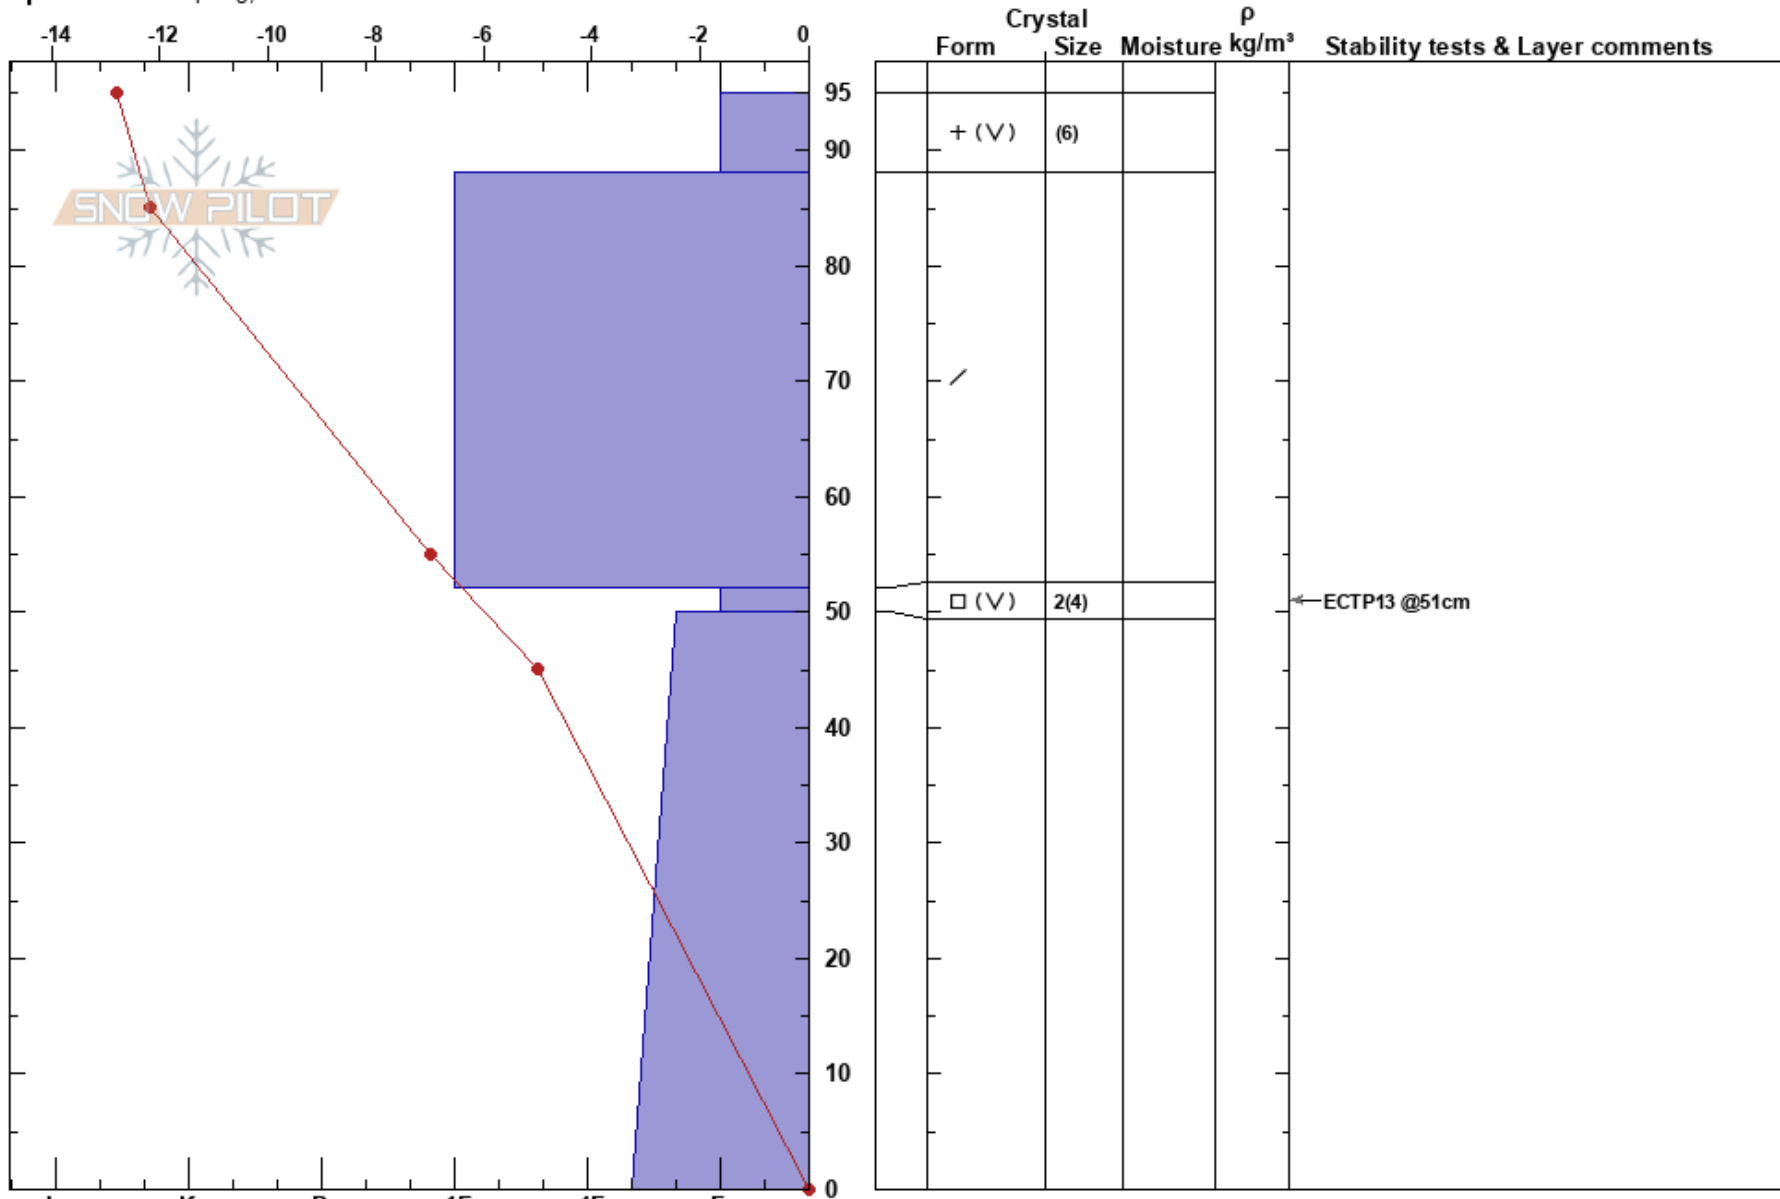

Hemavan_Sleaberget
Västra Vindelfjällen
Sweden

Anton Grindgårds
02/02/2021 - 11:15
Co-ord: 33W 513340E 7294072N
Slope Angle: 18°
Wind Loading:

Stability:
Air Temperature: -10.4°C
Sky Cover: FEW
Precipitation: NO
Wind: Calm

HS:95
Layer Notes:
52-50cm: Problematic layer

Specifics: Collapsing, localized

Notes: Svaga whump i närheten. Profil strax nedan TL. Äldre (-5 - 7dygn) lavin i bäckravinen intill. Ingen tjäle, fuktigt vid marken.