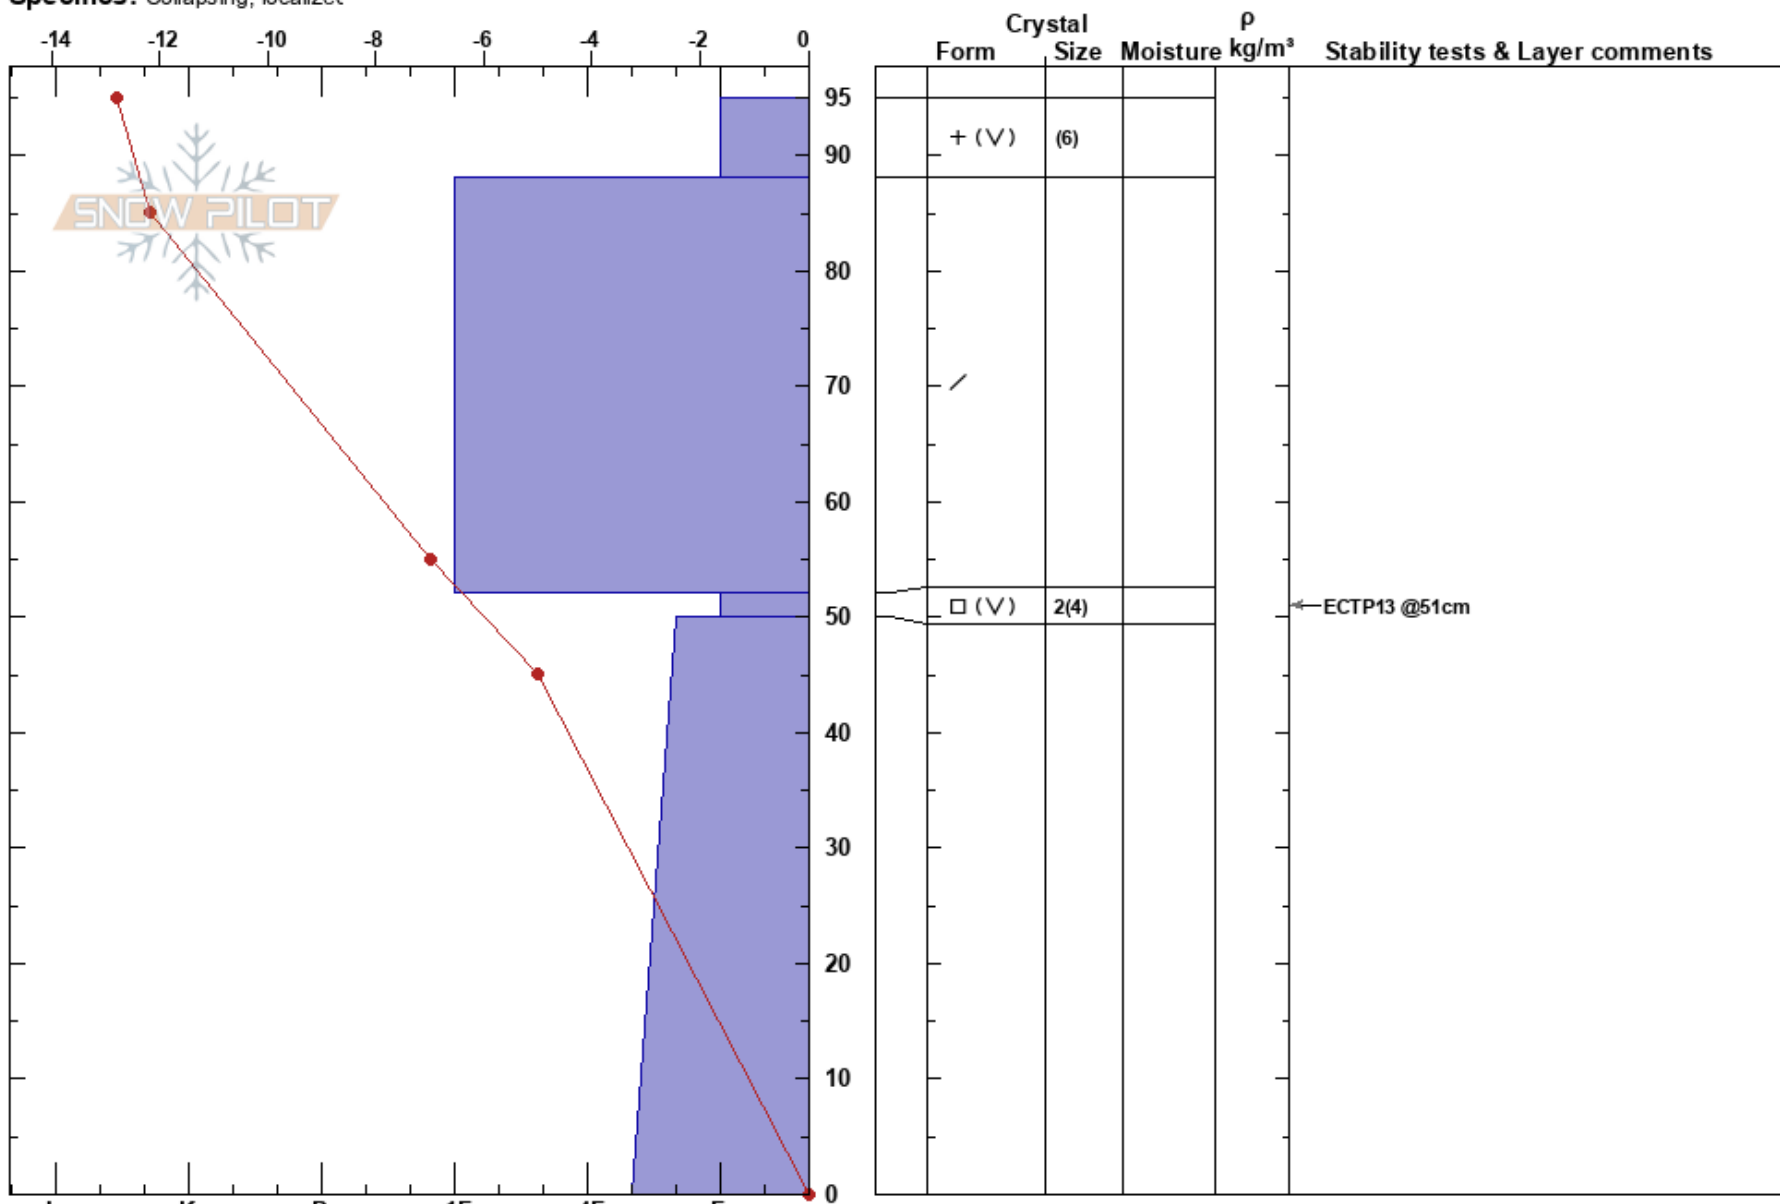

Hemavan\_Sleaberget  
Västra Vindelfjällen  
Sweden

Anton Grindgärds  
02/02/2021 - 11:15  
Co-ord: 33W 513340E 7294072N  
Slope Angle: 18°  
Wind Loading:

Stability:  
Air Temperature: -10.4°C  
Sky Cover: FEW  
Precipitation: NO  
Wind: Calm

HS:95  
Layer Notes:  
52-50cm: Problematic layer

Specifics: Collapsing, localized

Notes: Svaga whump i närheten. Profil strax nedan TL. Äldre (-5 - 7dygn) lavin i bäckravinen intill. Ingen tjäle, fuktigt vid marken.