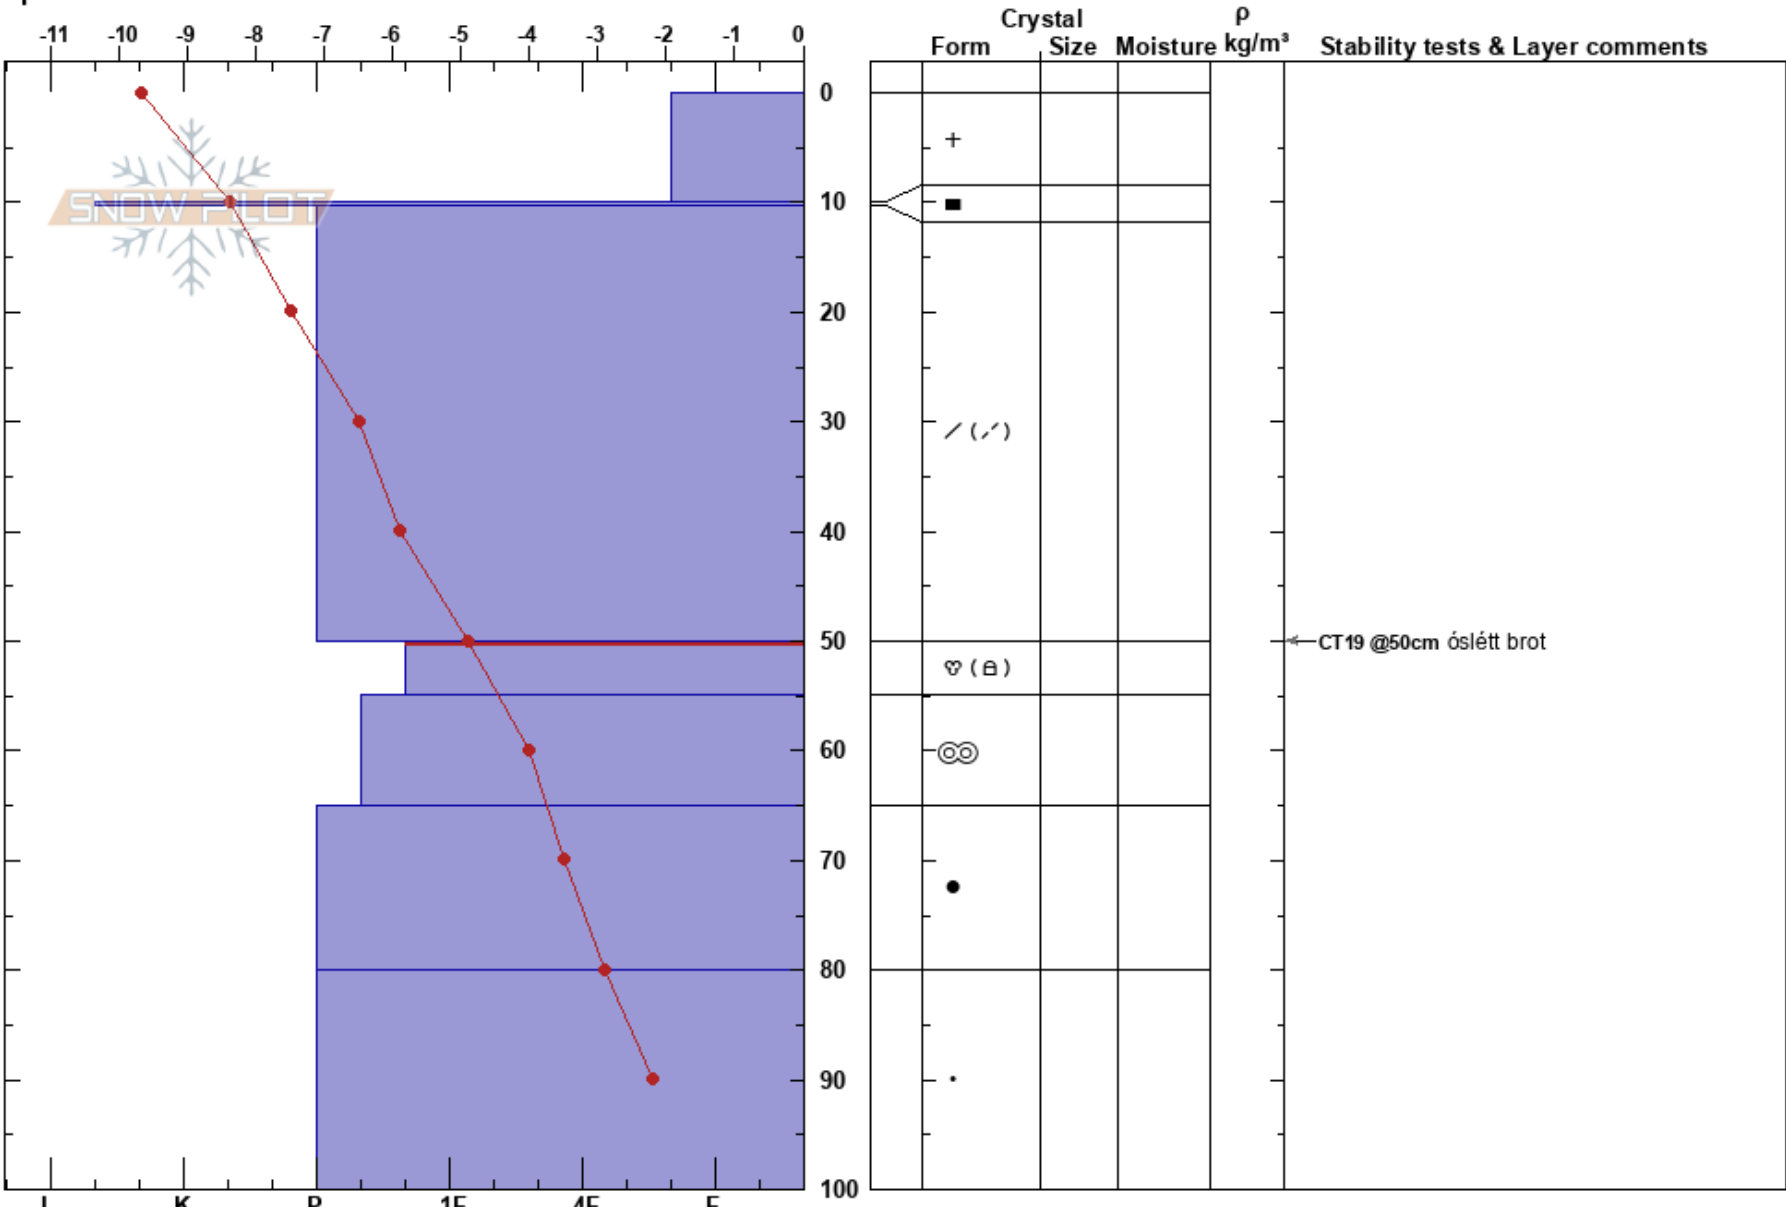

við illviörishnjuk
 Tröllaskagi
 Iceland
 Elevation: 778 m
 Aspect:
 Specifics:

Gestur Hansson
 01/02/2021 - 11:00
 Co-ord: 66.13211N, -18.99350W
 Slope Angle:
 Wind Loading:

Stability:
 Air Temperature: -5.6°C
 Sky Cover: SCT
 Precipitation: NO
 Wind: Calm

HS:100
 PF:10 50-55cm:Problematic layer

Layer Notes:

Notes: Engin nýleg snjóflóð sjáanleg. Ofan á þunnu íslagi er nýsnævi 5-15 cm þykkt sem getur farið á ferðalag ef vind hreyfir.