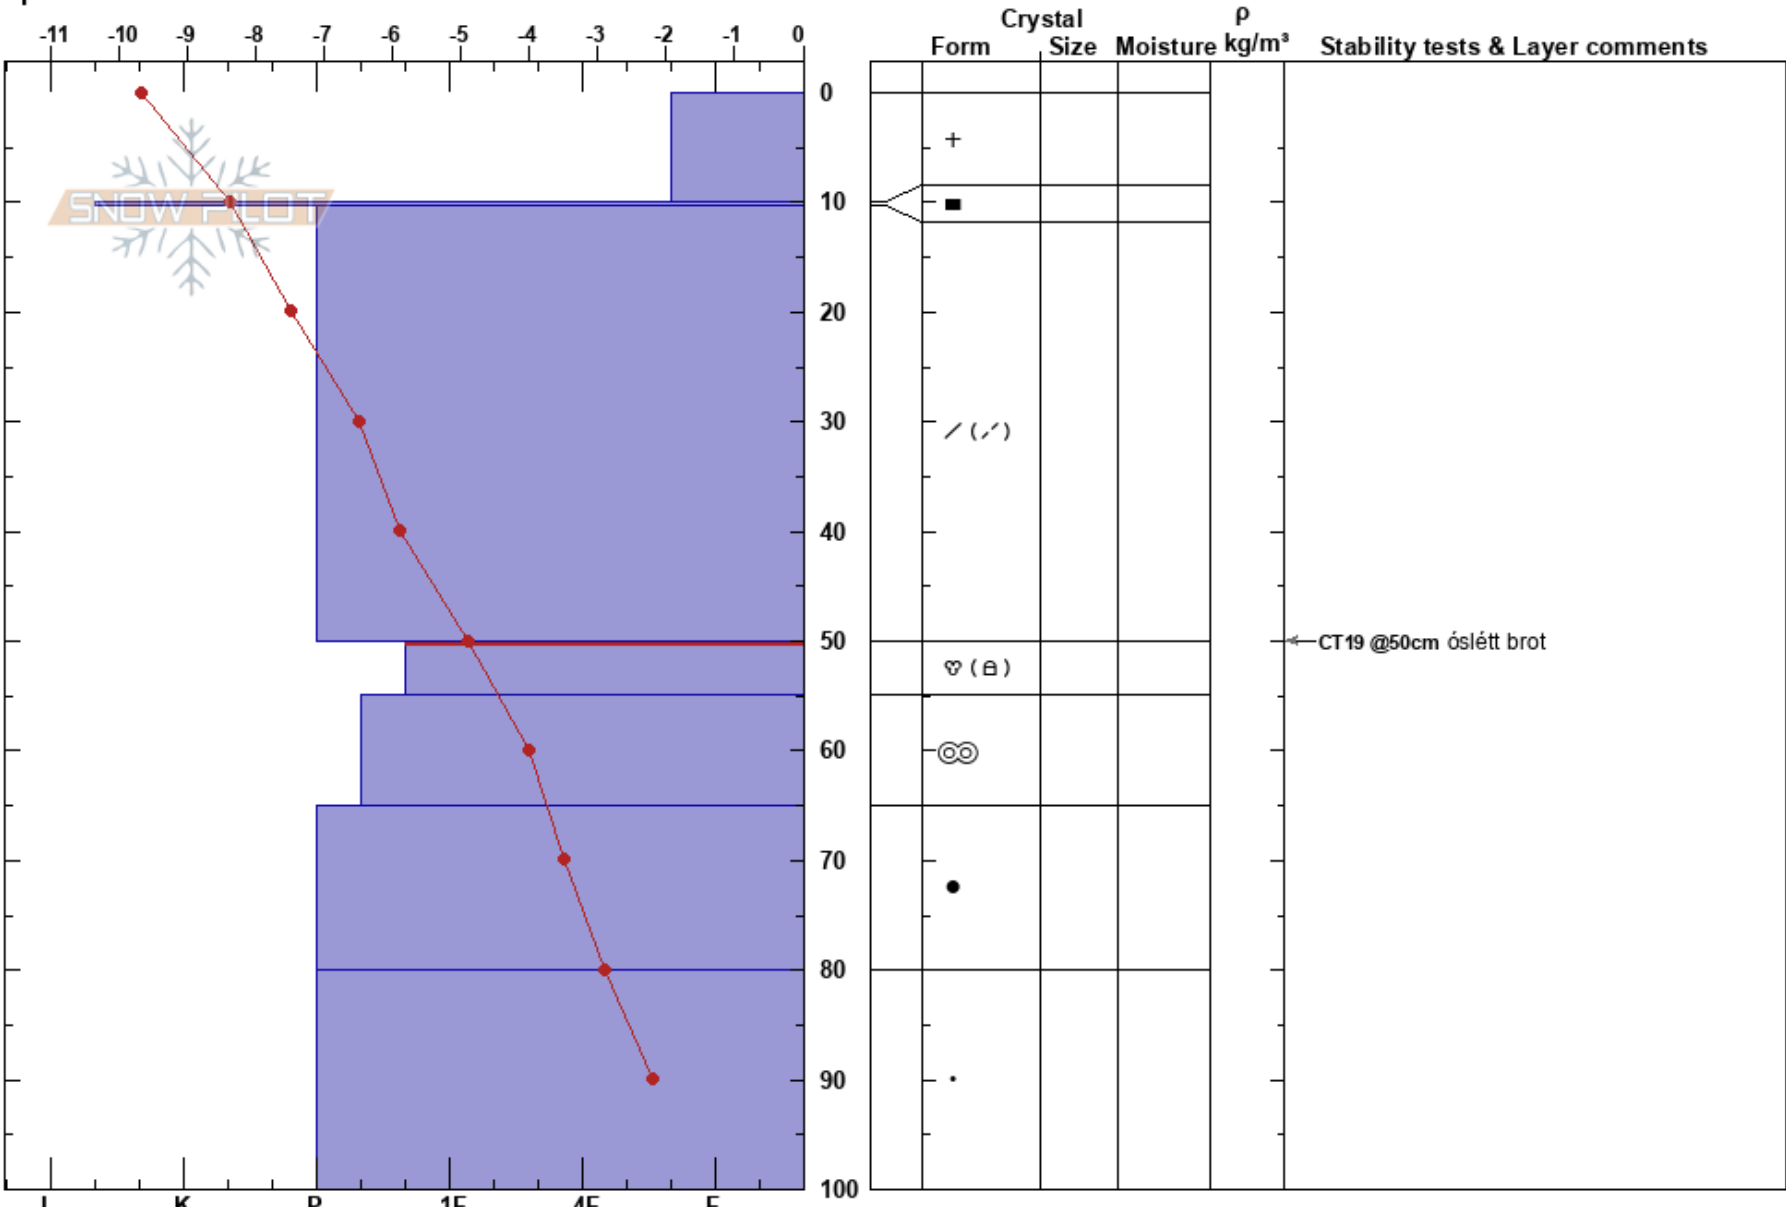

við illviörishnjuk
 Tröllaskagi
 Iceland
 Elevation: 778 m
 Aspect:
 Specifics:

Gestur Hansson
 01/02/2021 - 11:00
 Co-ord: 66.13211N, -18.99350W
 Slope Angle:
 Wind Loading:

Stability:
 Air Temperature: -5.6°C
 Sky Cover: SCT
 Precipitation: NO
 Wind: Calm

HS:100
 PF:10 50-55cm:Problematic layer
 Layer Notes:

Notes: Engin nýleg snjóflóð sjáanleg. Ofan á þunnu íslagi er nýsnævi 5-15 cm þykkt sem getur farið á ferðalag ef vind hreyfir.