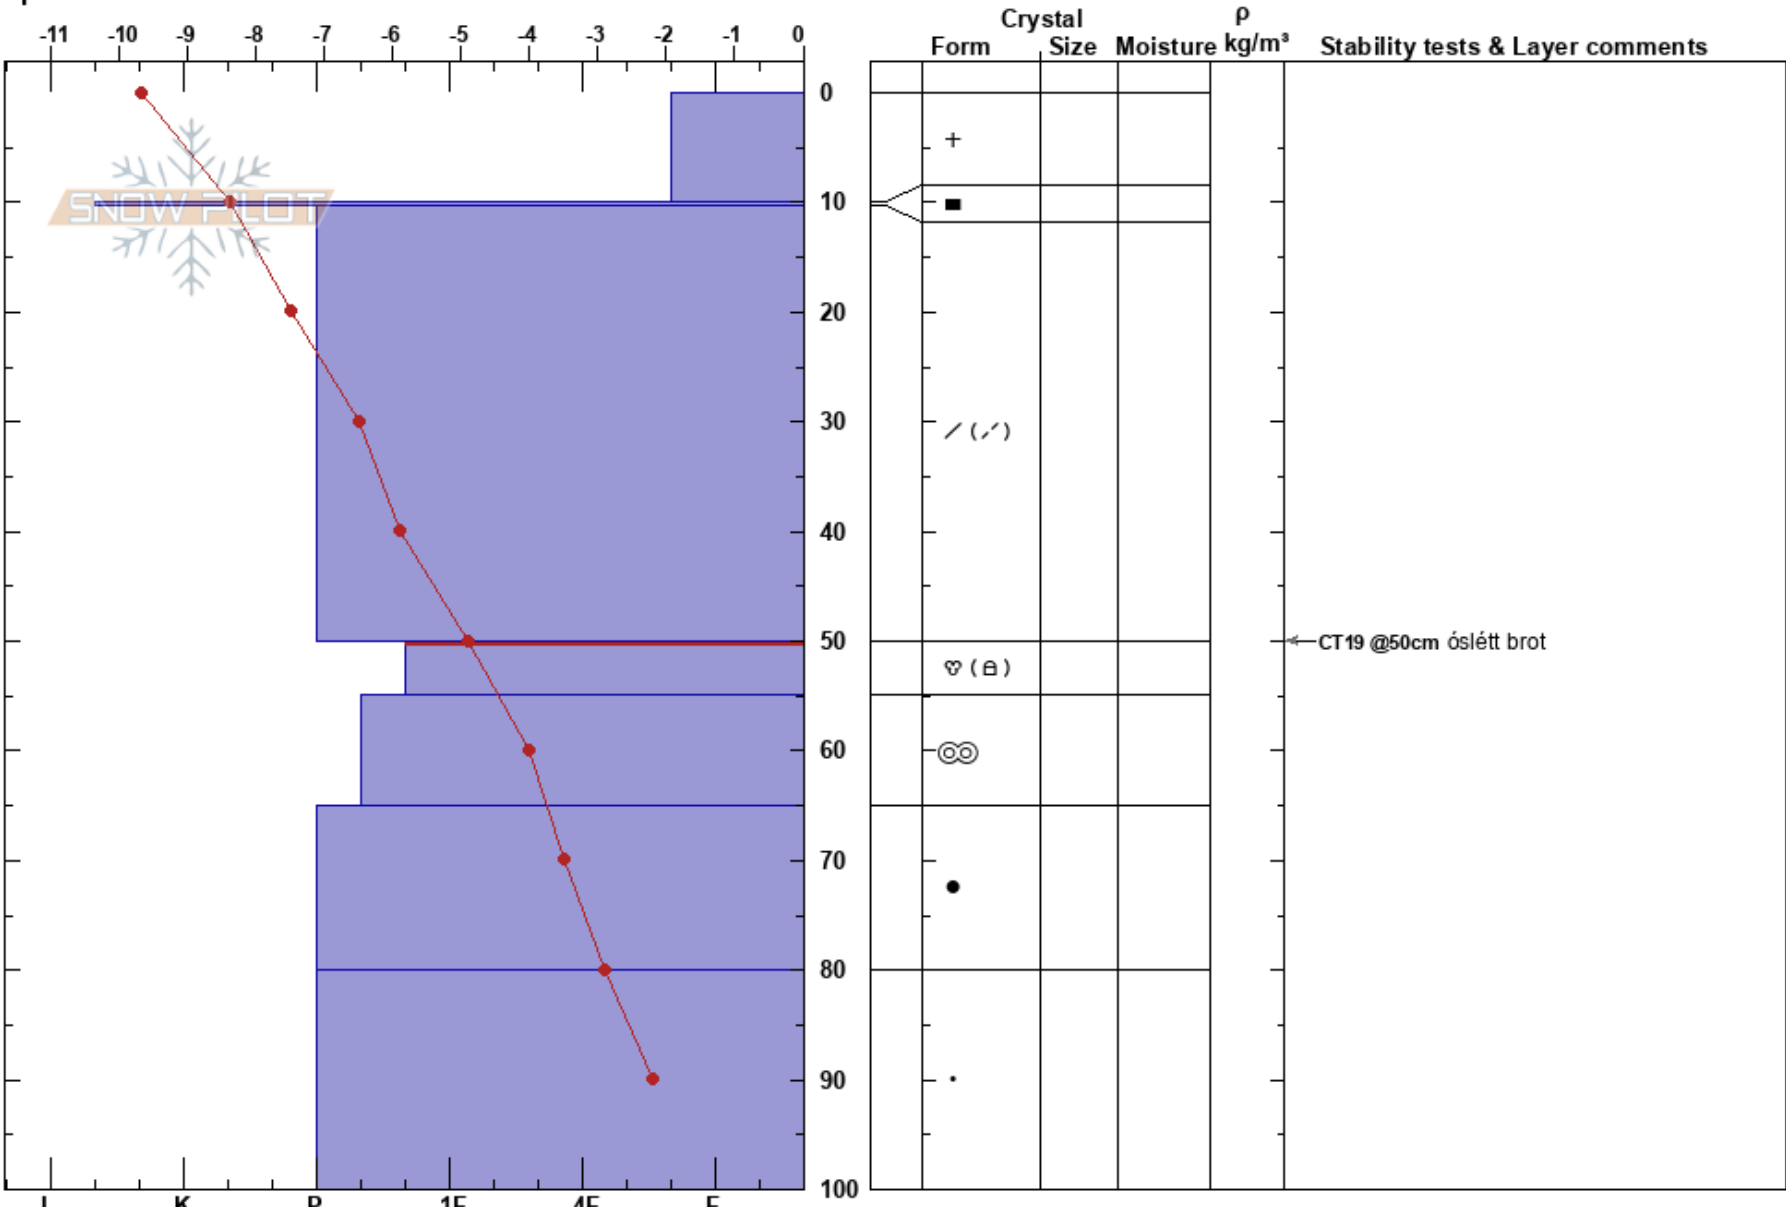

við illviörishnjuk  
 Tröllaskagi  
 Iceland  
 Elevation: 778 m  
 Aspect:  
 Specifics:

Gestur Hansson  
 01/02/2021 - 11:00  
 Co-ord: 66.13211N, -18.99350W  
 Slope Angle:  
 Wind Loading:

Stability:  
 Air Temperature: -5.6°C  
 Sky Cover: SCT  
 Precipitation: NO  
 Wind: Calm

HS:100  
 PF:10 50-55cm:Problematic layer  
 Layer Notes:

Notes: Engin nýleg snjóflóð sjáanleg. Ofan á þunnu íslagi er nýsnævi 5-15 cm þykkt sem getur farið á ferðalag ef vind hreyfir.