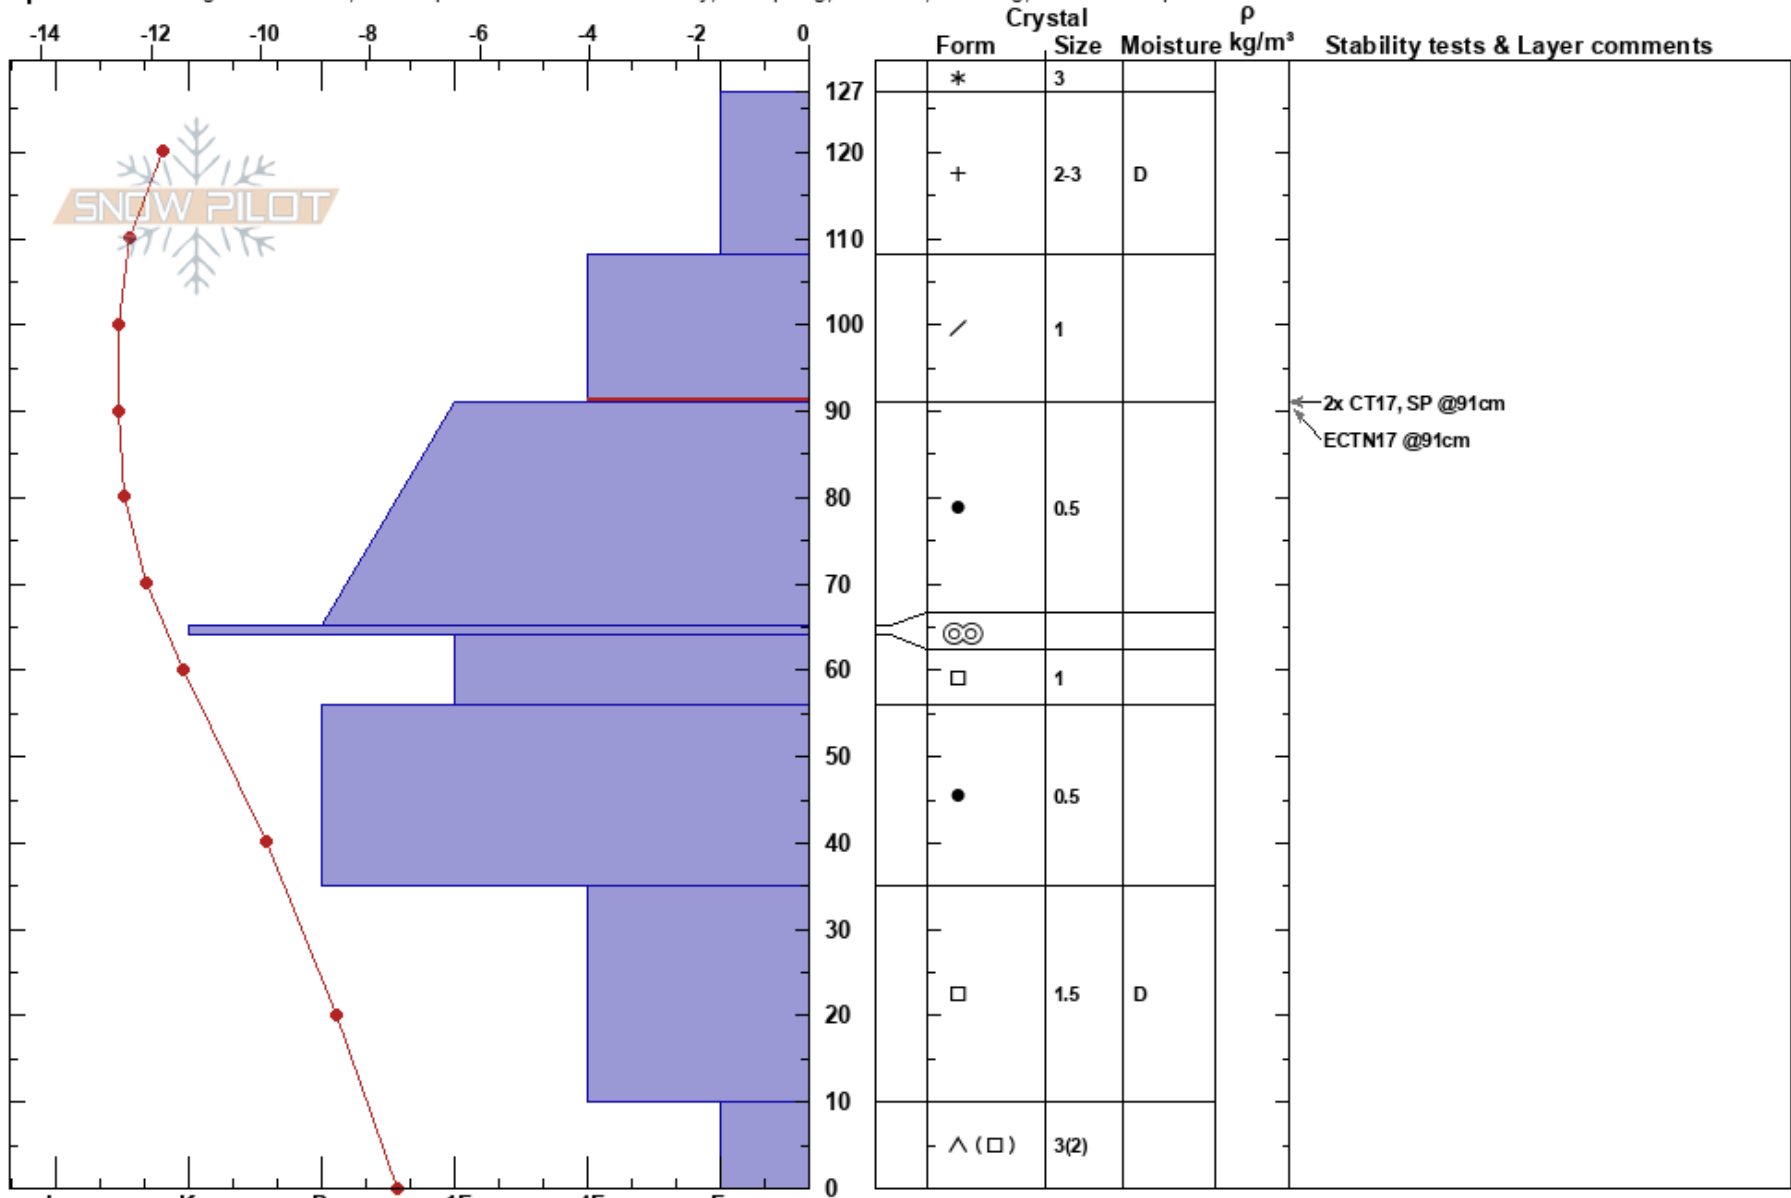

Kellostapuli

Tuomo Poukkanen
31/01/2021 - 12:50

Stability: Fair HS:127 Layer Notes:
Air Temperature: -11.5°C PF:70 108-91cm:Problematic layer

Finland
Elevation: 367 m
Aspect: NW

Co-ord: 67.59223N, 24.23071E
Slope Angle: 28°
Wind Loading: previous

Sky Cover: OVC
Precipitation: S-1
Wind: NE Moderate

Specifics: Pit dug in a Ski Area; Pit is representative of backcountry; Collapsing, localized; Cracking; We skied slope

Notes: Maa kivirakkaa. Pinnalla oleva lumi erittäin kevyttä. Erittäin vähäkoheesioista storm slabia rajatuilla alueilla, joissa tuuli ei ollut päässyt vaikuttamaan. Profiilin teki Elina Molkkari/Tuomo Poukkanen.