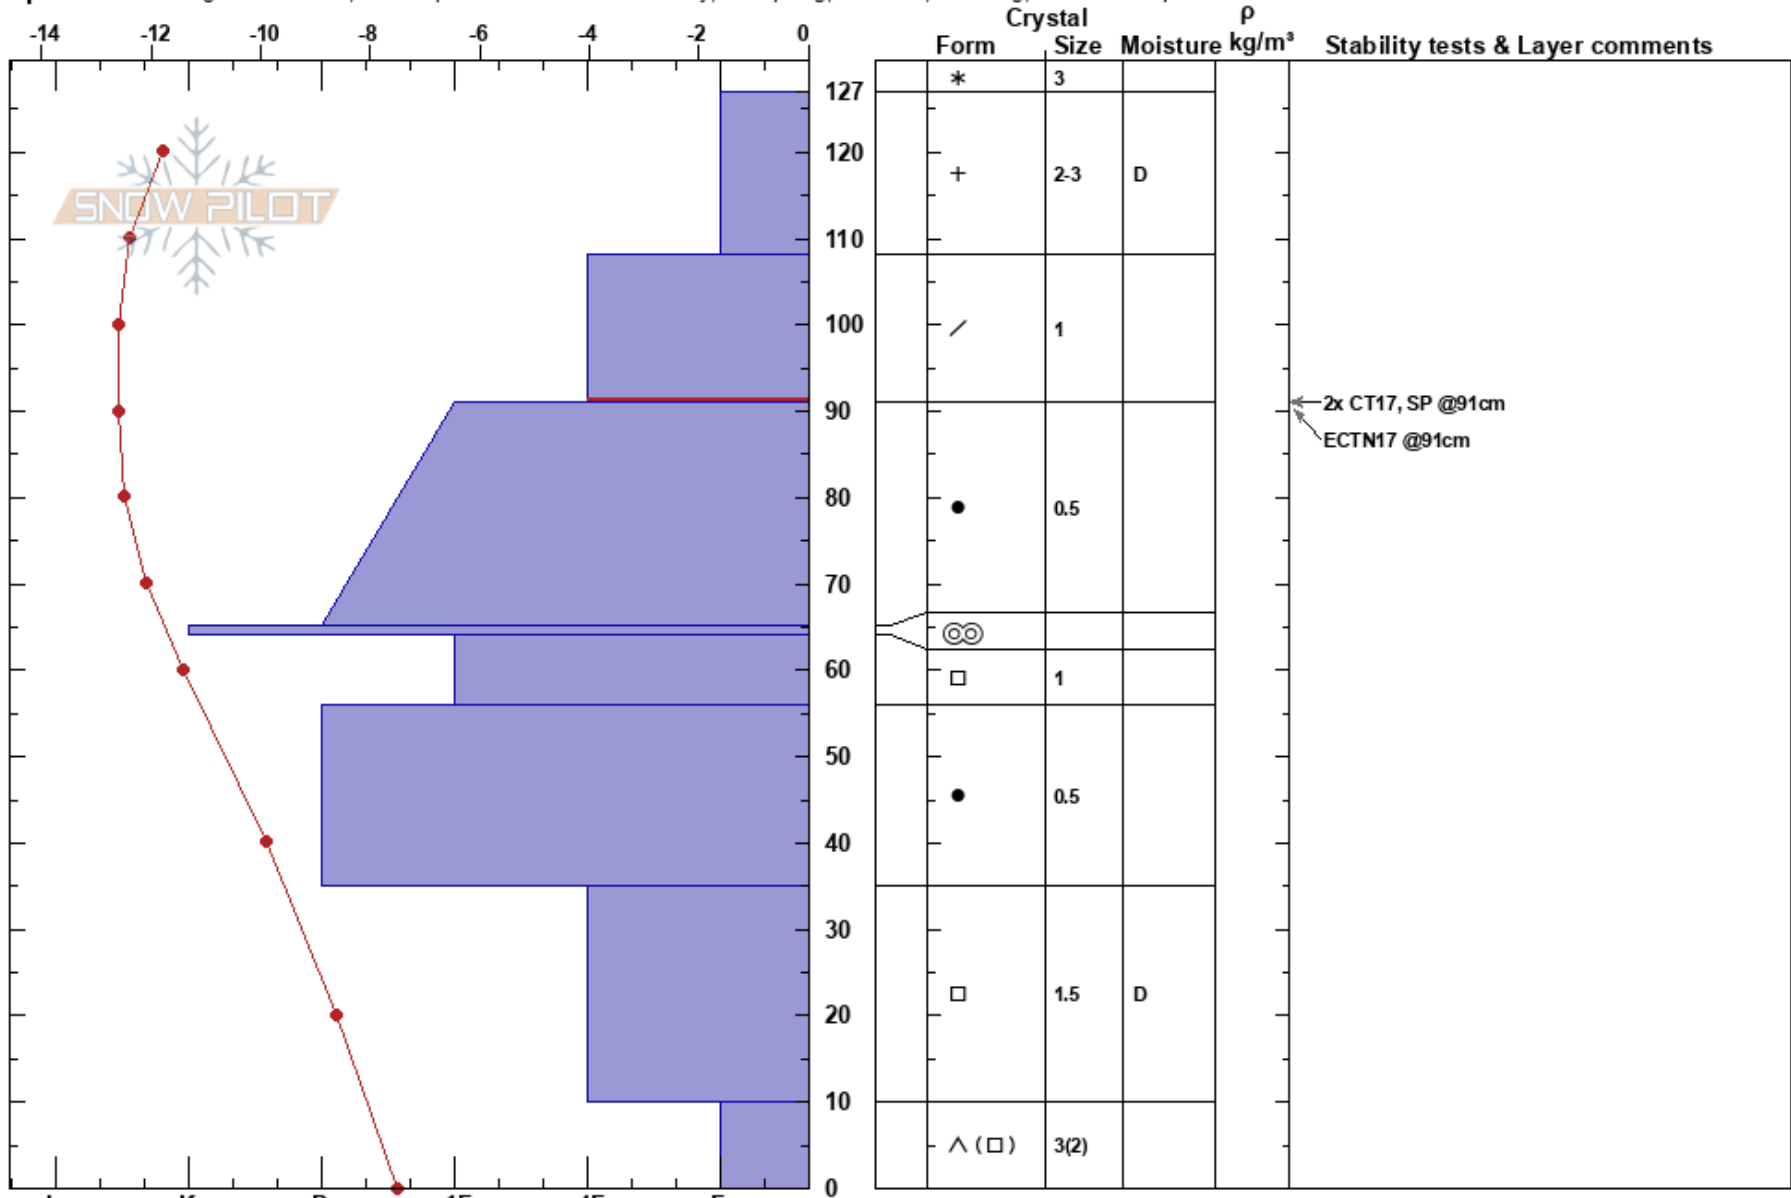

Kellostapuli

Tuomo Poukkanen  
31/01/2021 - 12:50

Stability: Fair HS:127 Layer Notes:  
Air Temperature: -11.5°C PF:70 108-91cm:Problematic layer

Finland  
Elevation: 367 m  
Aspect: NW

Co-ord: 67.59223N, 24.23071E  
Slope Angle: 28°  
Wind Loading: previous

Sky Cover: OVC  
Precipitation: S-1  
Wind: NE Moderate

Specifics: Pit dug in a Ski Area; Pit is representative of backcountry; Collapsing, localized; Cracking; We skied slope

Notes: Maa kivirakkaa. Pinnalla oleva lumi erittäin kevyttä. Erittäin vähäkoheesioista storm slabia rajatuilla alueilla, joissa tuuli ei ollut päässyt vaikuttamaan. Profiilin teki Elina Molkkari/Tuomo Poukkanen.