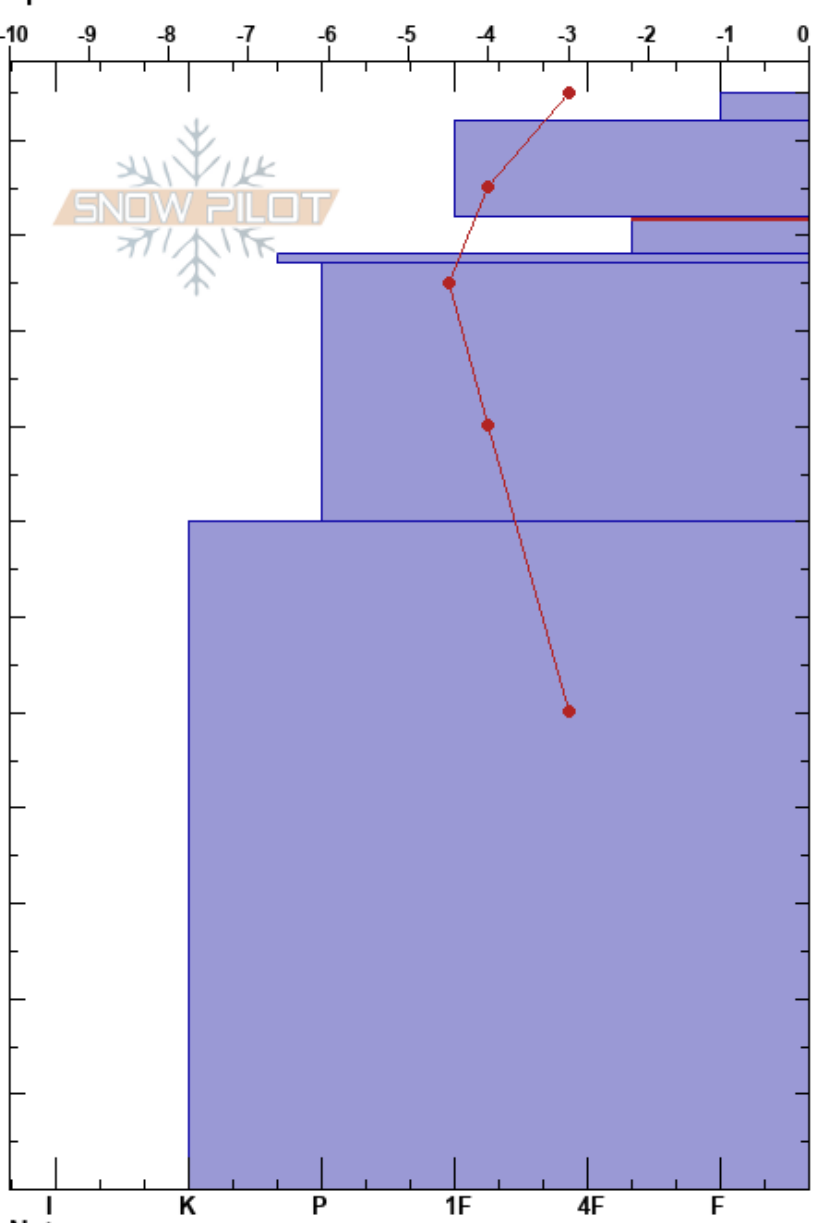

Blåfjell Nord  
 Indre Sogn  
 Norway  
**Elevation:**  
**Aspect:**  
**Specifics:**

Jan Helge Aalbu  
 04/05/2017 - 11:00  
**Co-ord:**  
**Slope Angle:**  
**Wind Loading:**

**Stability:**  
**Air Temperature:**  
**Sky Cover:** CLR  
**Precipitation:** NO  
**Wind:** Calm

**Layer Notes:**  
 102-98cm: Problematic layer  
 70-0cm: Smelteomvandla lagpakke

Height (cm)	Crystal		$\rho$ kg/m <sup>3</sup>	Stability tests & Layer comments
	Form	Size		
115				
110	☐	2	D	
105	●	1	D	
100	☐	1.5		
98	⊙⊙			← ECTN9 @98cm
80	● (○)		D	
70				
35	○			70-0cm: Smelteomvandla lagpakke