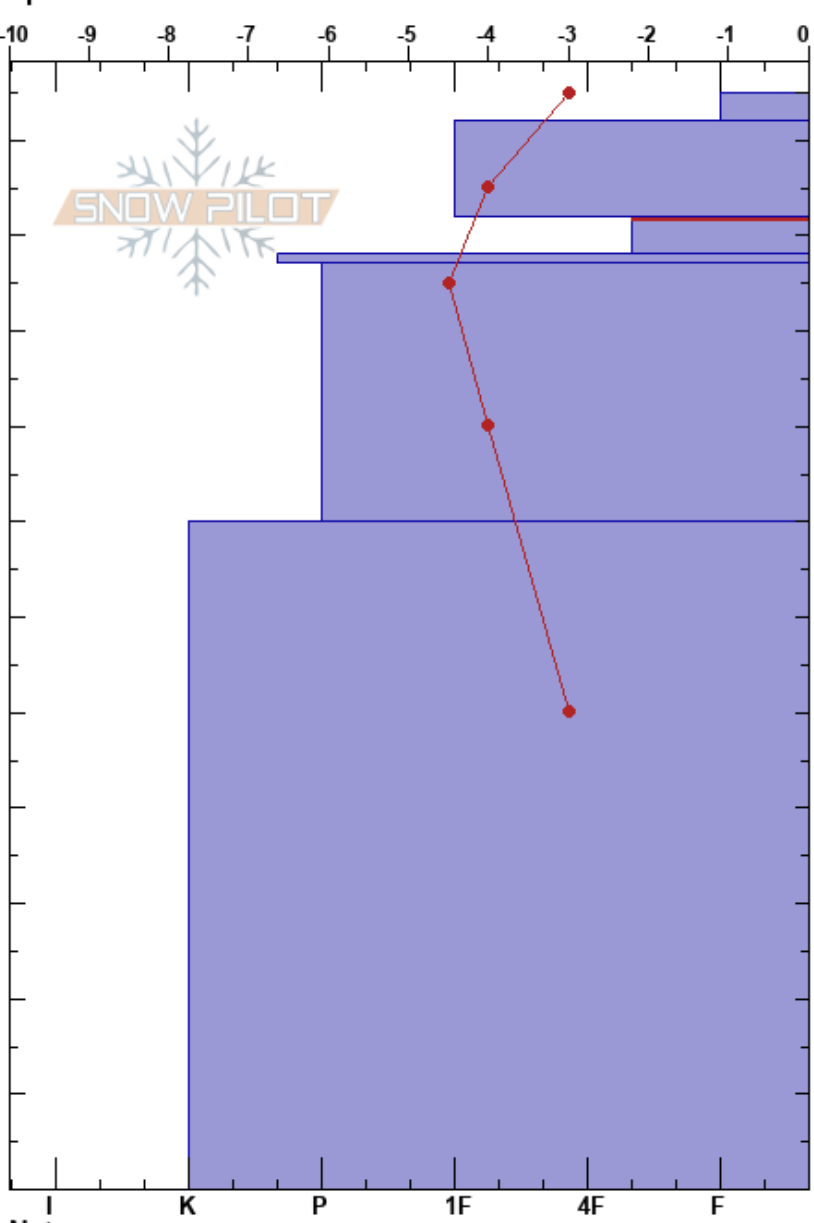

Blåfjell Nord  
 Indre Sogn  
 Norway  
**Elevation:**  
**Aspect:**  
**Specifics:**

Jan Helge Aalbu  
 04/05/2017 - 11:00  
**Co-ord:**  
**Slope Angle:**  
**Wind Loading:**

**Stability:**  
**Air Temperature:**  
**Sky Cover:** CLR  
**Precipitation:** NO  
**Wind:** Calm

**Layer Notes:**  
 102-98cm: Problematic layer  
 70-0cm: Smelteomvandla lagpakke

Height (cm)	Crystal		$\rho$ kg/m³	Stability tests & Layer comments
	Form	Size		
115	□	2	D	
110	●	1	D	
100	□	1.5		
100	⊙⊙			← ECTN9 @98cm
80	● (○)		D	
35	○			70-0cm: Smelteomvandla lagpakke