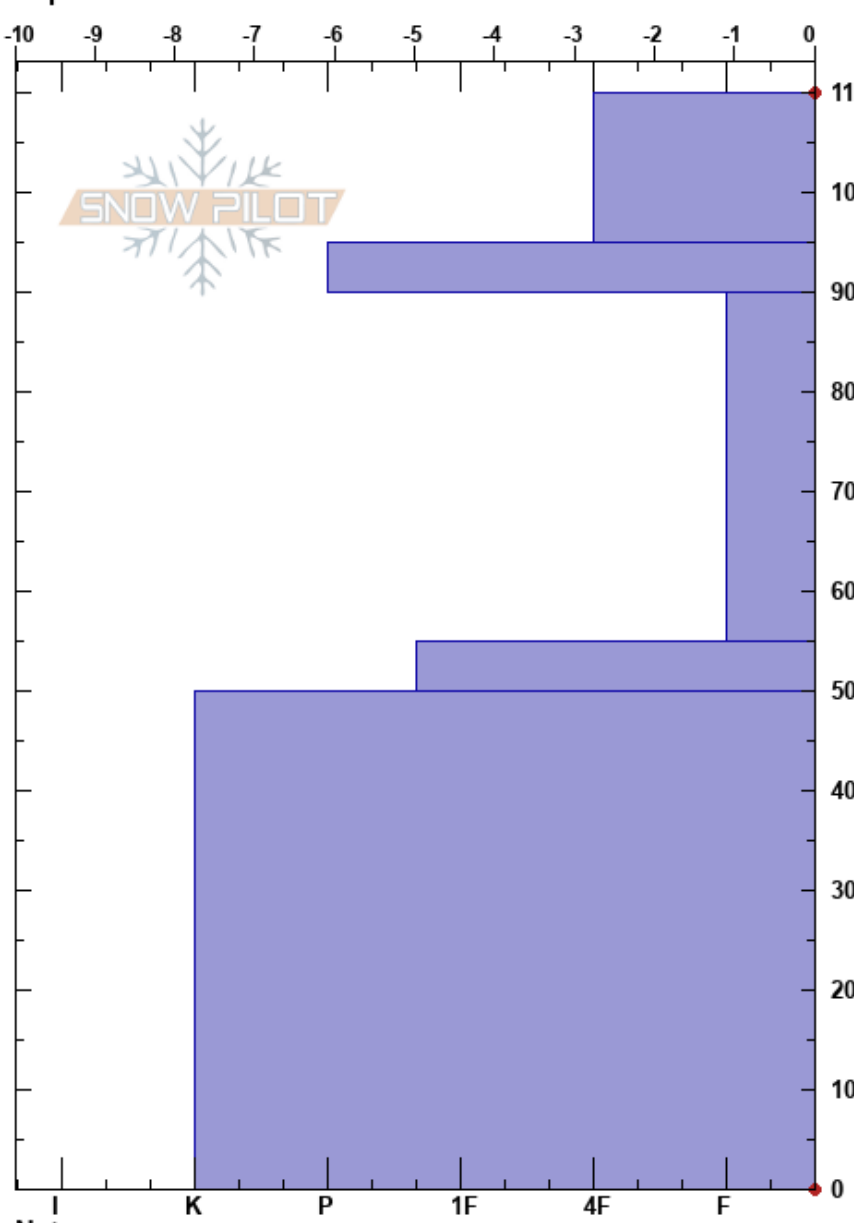

Ejercicio TD2 Dos Hem  
 Pirineus  
 Spain  
 Elevación: 2150 m  
 Exposición:  
 Específicas:

Nacho Alonso  
 28/01/2021 - 10:15  
 Coordinada: 30T 418787E 4520808N  
 Ángulo de inclinación: 38°  
 Carga del Viento: previamente

Estabilidad:  
 Temp. del aire: 4.5°C  
 Cielo: CLR  
 Precipitación: NO  
 Viento: W Brisa leve

HS:110 Notas del capas:

Cristal	Tipo	Tam	Humedad	$\rho$ kg/m <sup>3</sup>	Pruebas de estabilidad y notas de capa
	○	2	W		
	⊙⊙	2	M		CT3, BRK @95cm ECTN8 @95cm ECTN10 @95cm
	○	2	M		
	⊙⊙	3	M		
	○	3	D		