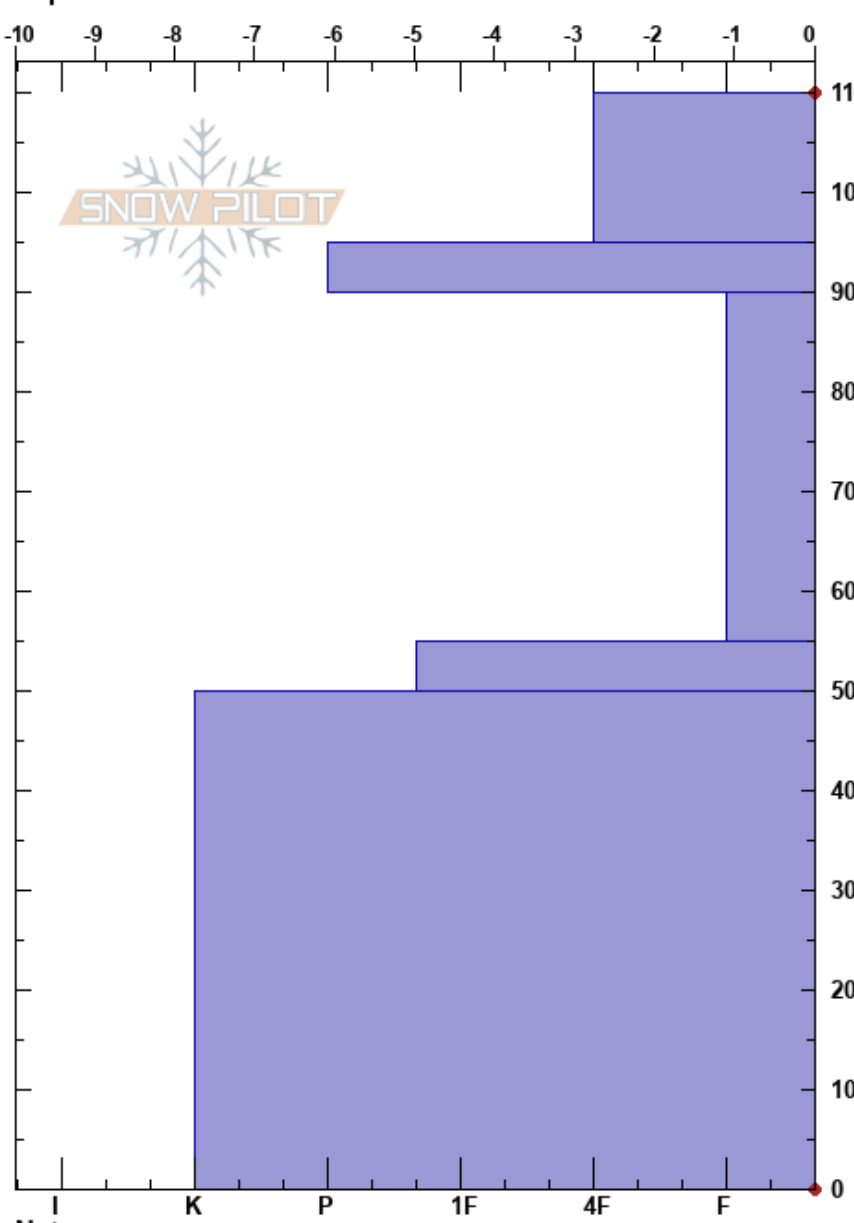

Ejercicio TD2 Dos Hem  
 Pirineus  
 Spain  
 Elevación: 2150 m  
 Exposición:  
 Específicas:

Nacho Alonso  
 28/01/2021 - 10:15  
 Coordinada: 30T 418787E 4520808N  
 Ángulo de inclinación: 38°  
 Carga del Viento: previamente

Estabilidad:  
 Temp. del aire: 4.5°C  
 Cielo: CLR  
 Precipitación: NO  
 Viento: W Brisa leve

HS:110 Notas del capas:

Cristal	Tipo	Tam	Humedad	kg/m <sup>3</sup>	Pruebas de estabilidad y notas de capa
	○	2	W		
	⊙⊙	2	M		CT3, BRK @95cm ECTN8 @95cm ECTN10 @95cm
	○	2	M		
	⊙⊙	3	M		
	○	3	D		