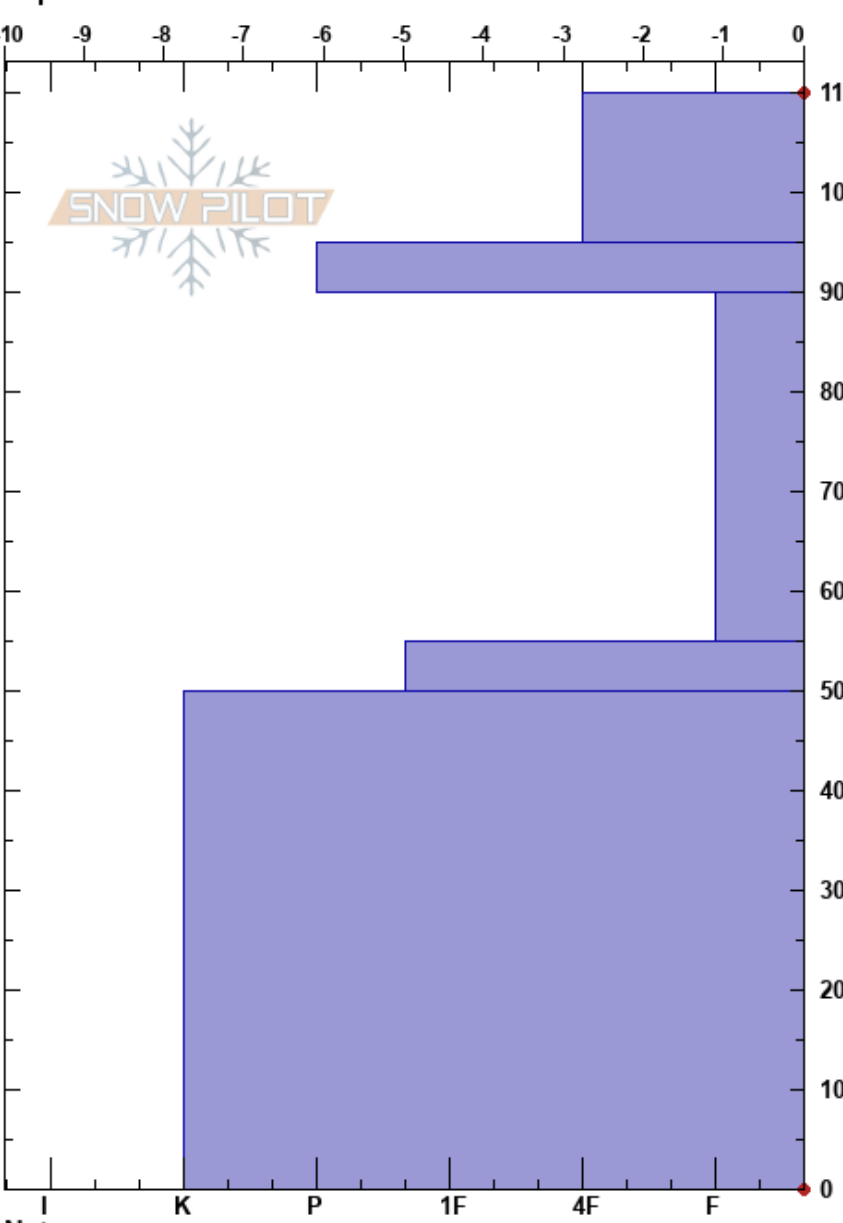

Ejercicio TD2 Dos Hem
 Pirineus
 Spain
 Elevación: 2150 m
 Exposición:
 Específicas:

Nacho Alonso
 28/01/2021 - 10:15
 Coordinada: 30T 418787E 4520808N
 Ángulo de inclinación: 38°
 Carga del Viento: previamente

Estabilidad:
 Temp. del aire: 4.5°C
 Cielo: CLR
 Precipitación: NO
 Viento: W Brisa leve

HS:110 Notas del capas:

| Cristal | p | | Pruebas de estabilidad y notas de capa |
|---------|------|-----|---|
| | Tipo | Tam | |
| | | | |
| ○ | 2 | W | |
| ⊙ | 2 | M | CT3, BRK @95cm ECTN8 @95cm ECTN10 @95cm |
| | | | |
| ○ | 2 | M | |
| | | | |
| ⊙ | 3 | M | |
| | | | |
| ○ | 3 | D | |