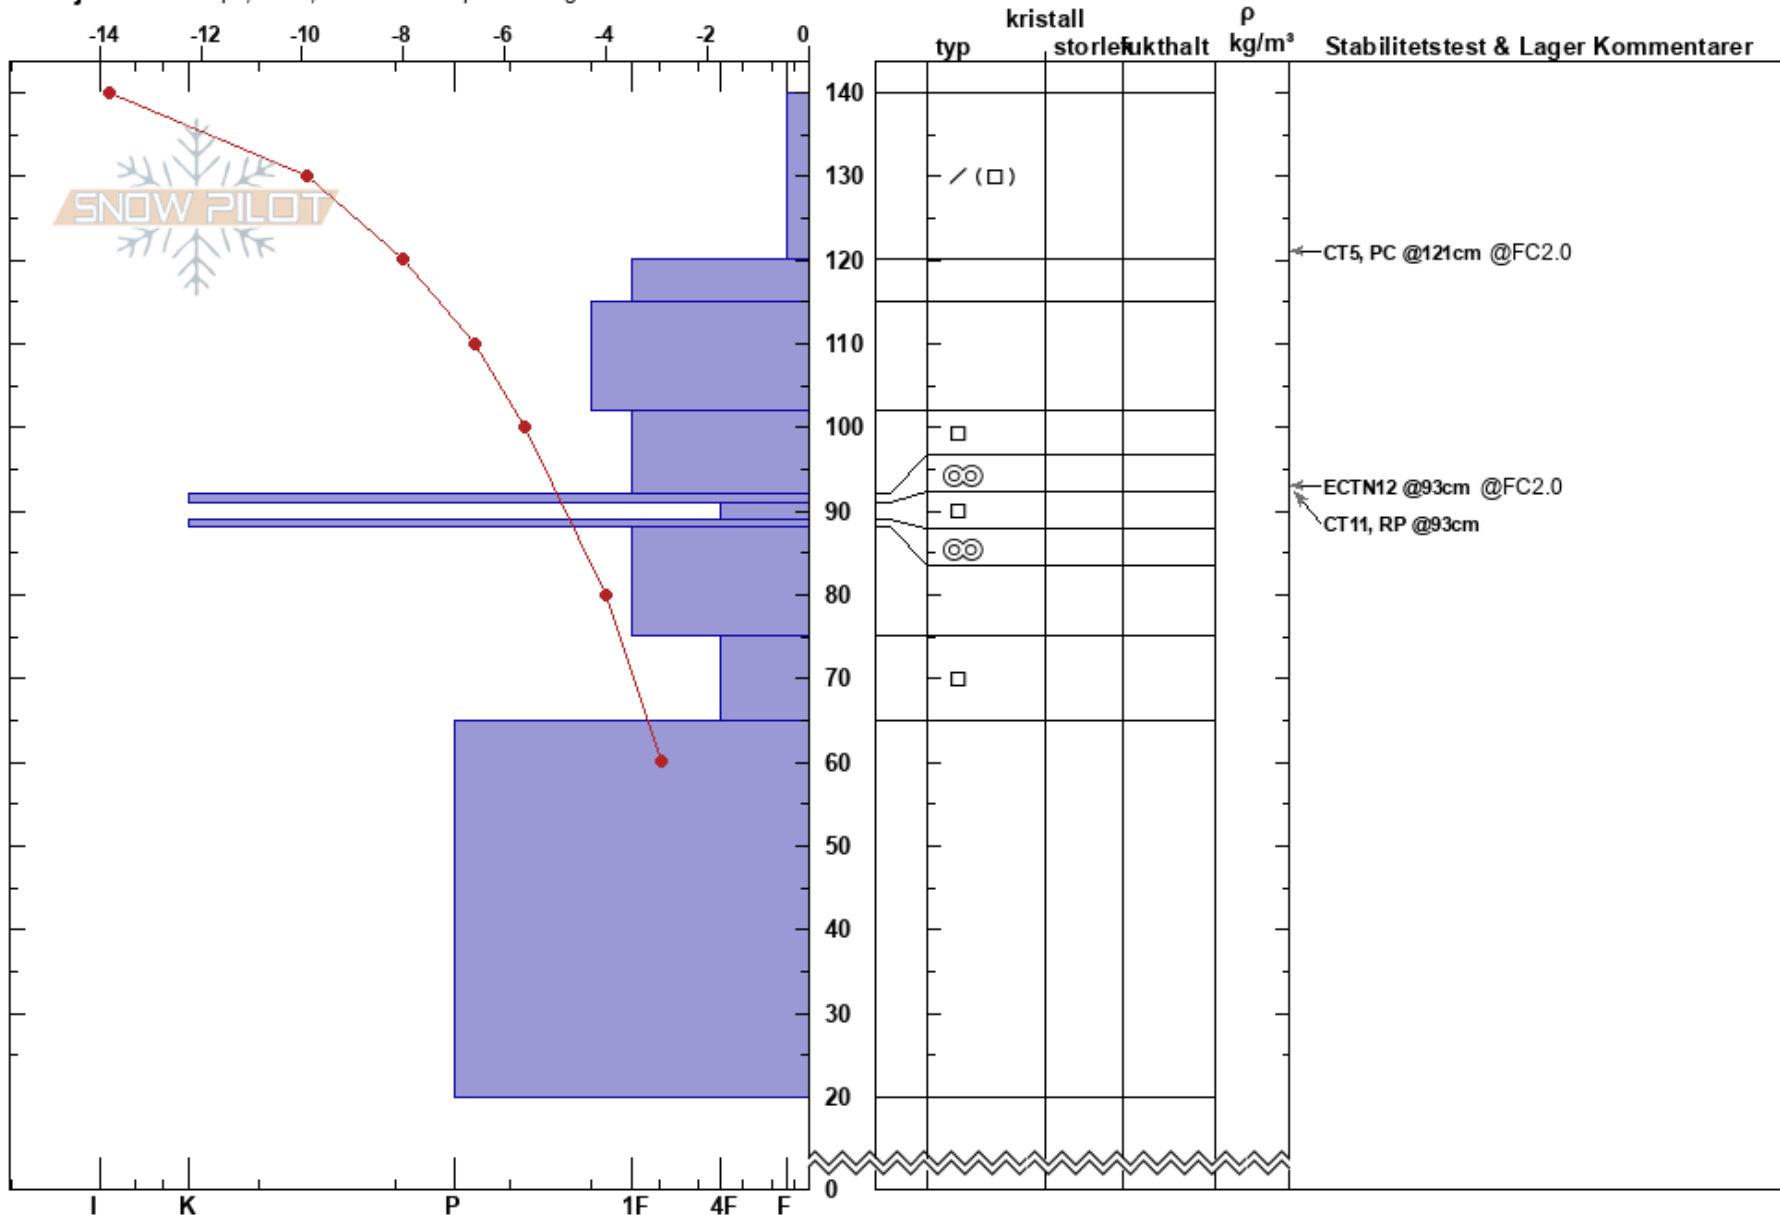

Getryggen
 Snasahögarna
 Sweden
 Höjd: 980 m
 Väderstreck: E

Karin Trolin
 29/01/2021 - 11:00
 Koordinat: 63.17952N, 12.35083E
 Lutning: 28°
 Snödrev: no

Instabilitet
 Lufttemperatur: -9.1°C
 Molnighet: FEW
 Nederbörd: NO
 Vind: SW Svagvind (1-7m/s)

HS:140
 PF:25
 PS:15
 Lager Kommentarer:

Detaljerna: Whumph, lokalt; Vi åkte skidor på slutningen

Noteringar (beskrivning av terräng):