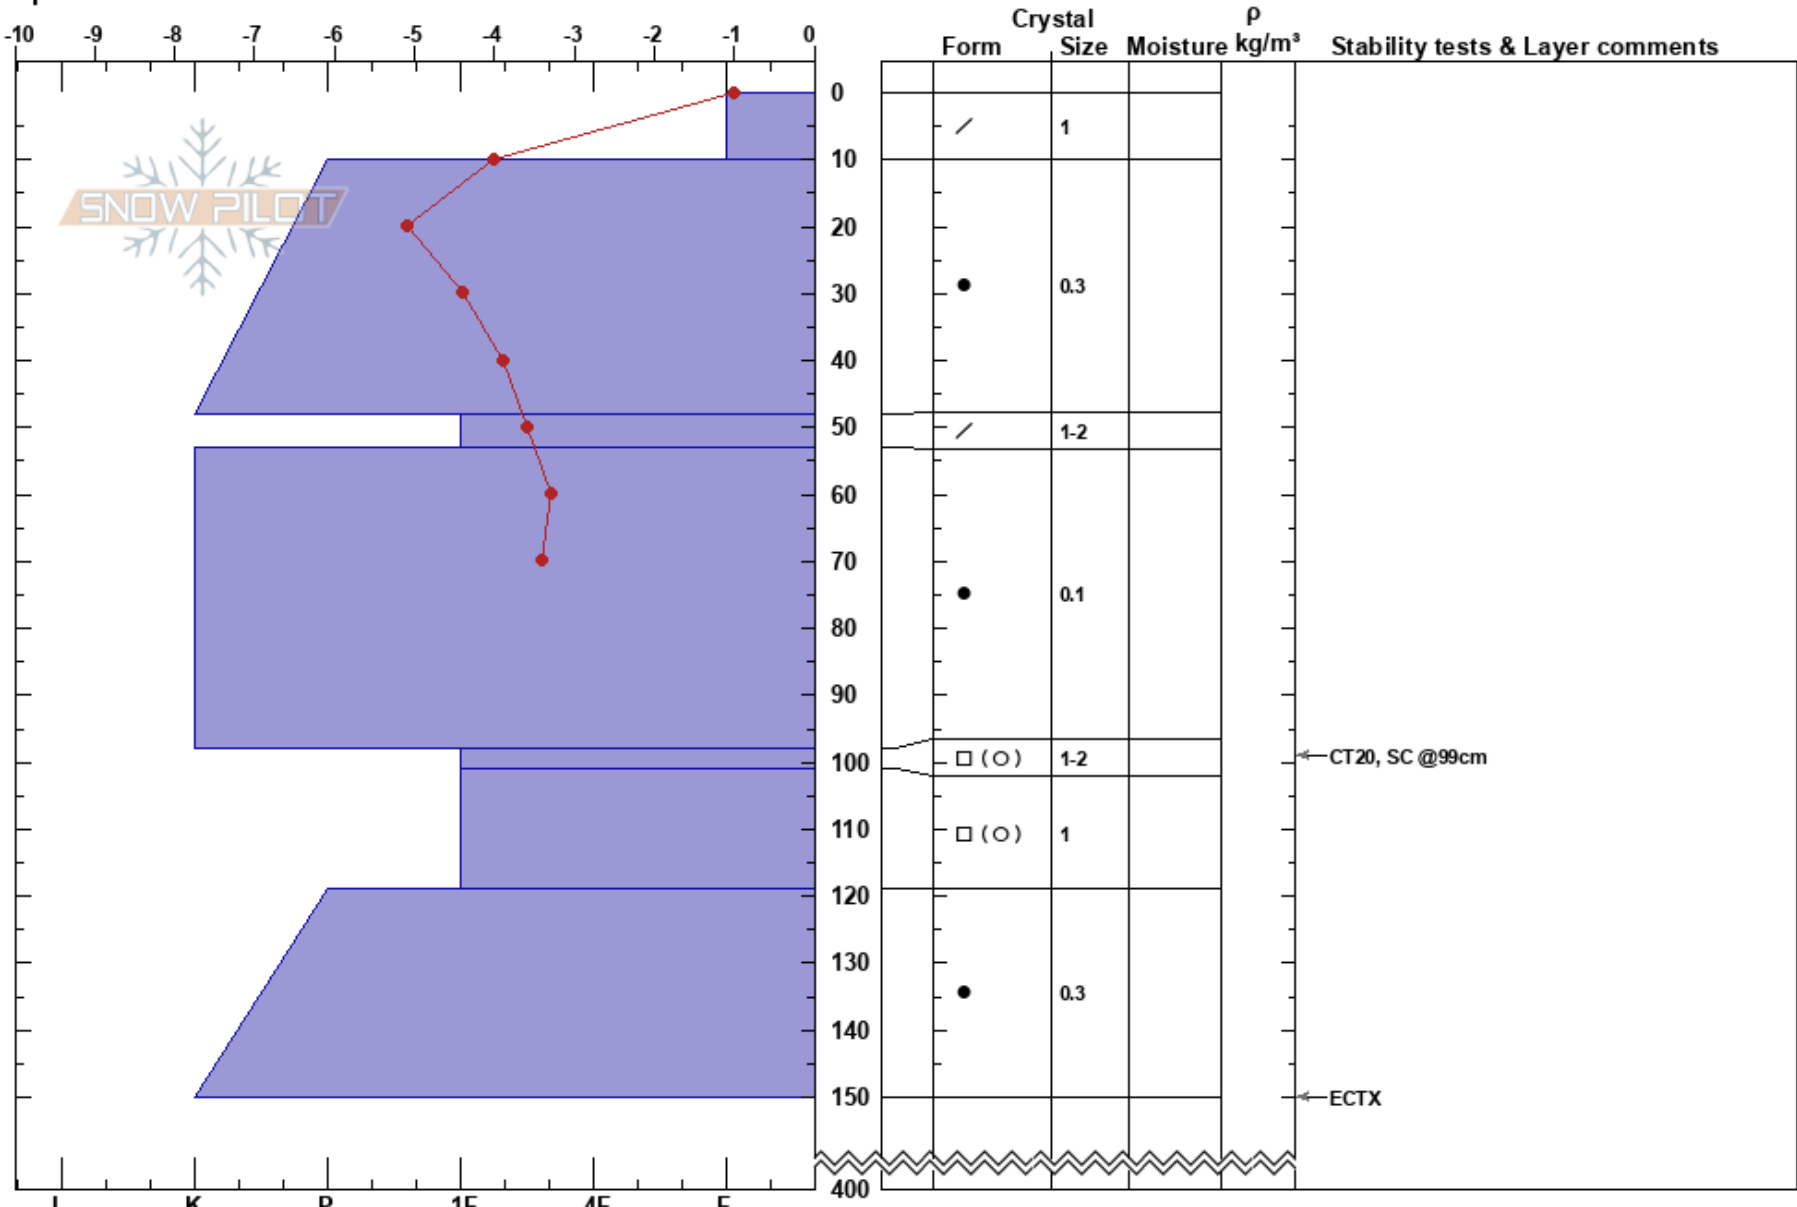

Svelvietjahke  
 Hemavan  
 Sweden  
**Elevation:** 1020 m  
**Aspect:** 130°  
**Specifics:**

André Amonsson  
 29/04/2017 - 00:05  
**Co-ord:**  
**Slope Angle:** 22°  
**Wind Loading:** previous

**Stability:** **HS:**400 **Layer Notes:**  
**Air Temperature:** -3°C **PF:**10 98-101cm:Problematic layer  
**Sky Cover:** FEW  
**Precipitation:** NO  
**Wind:** SE Light Breeze