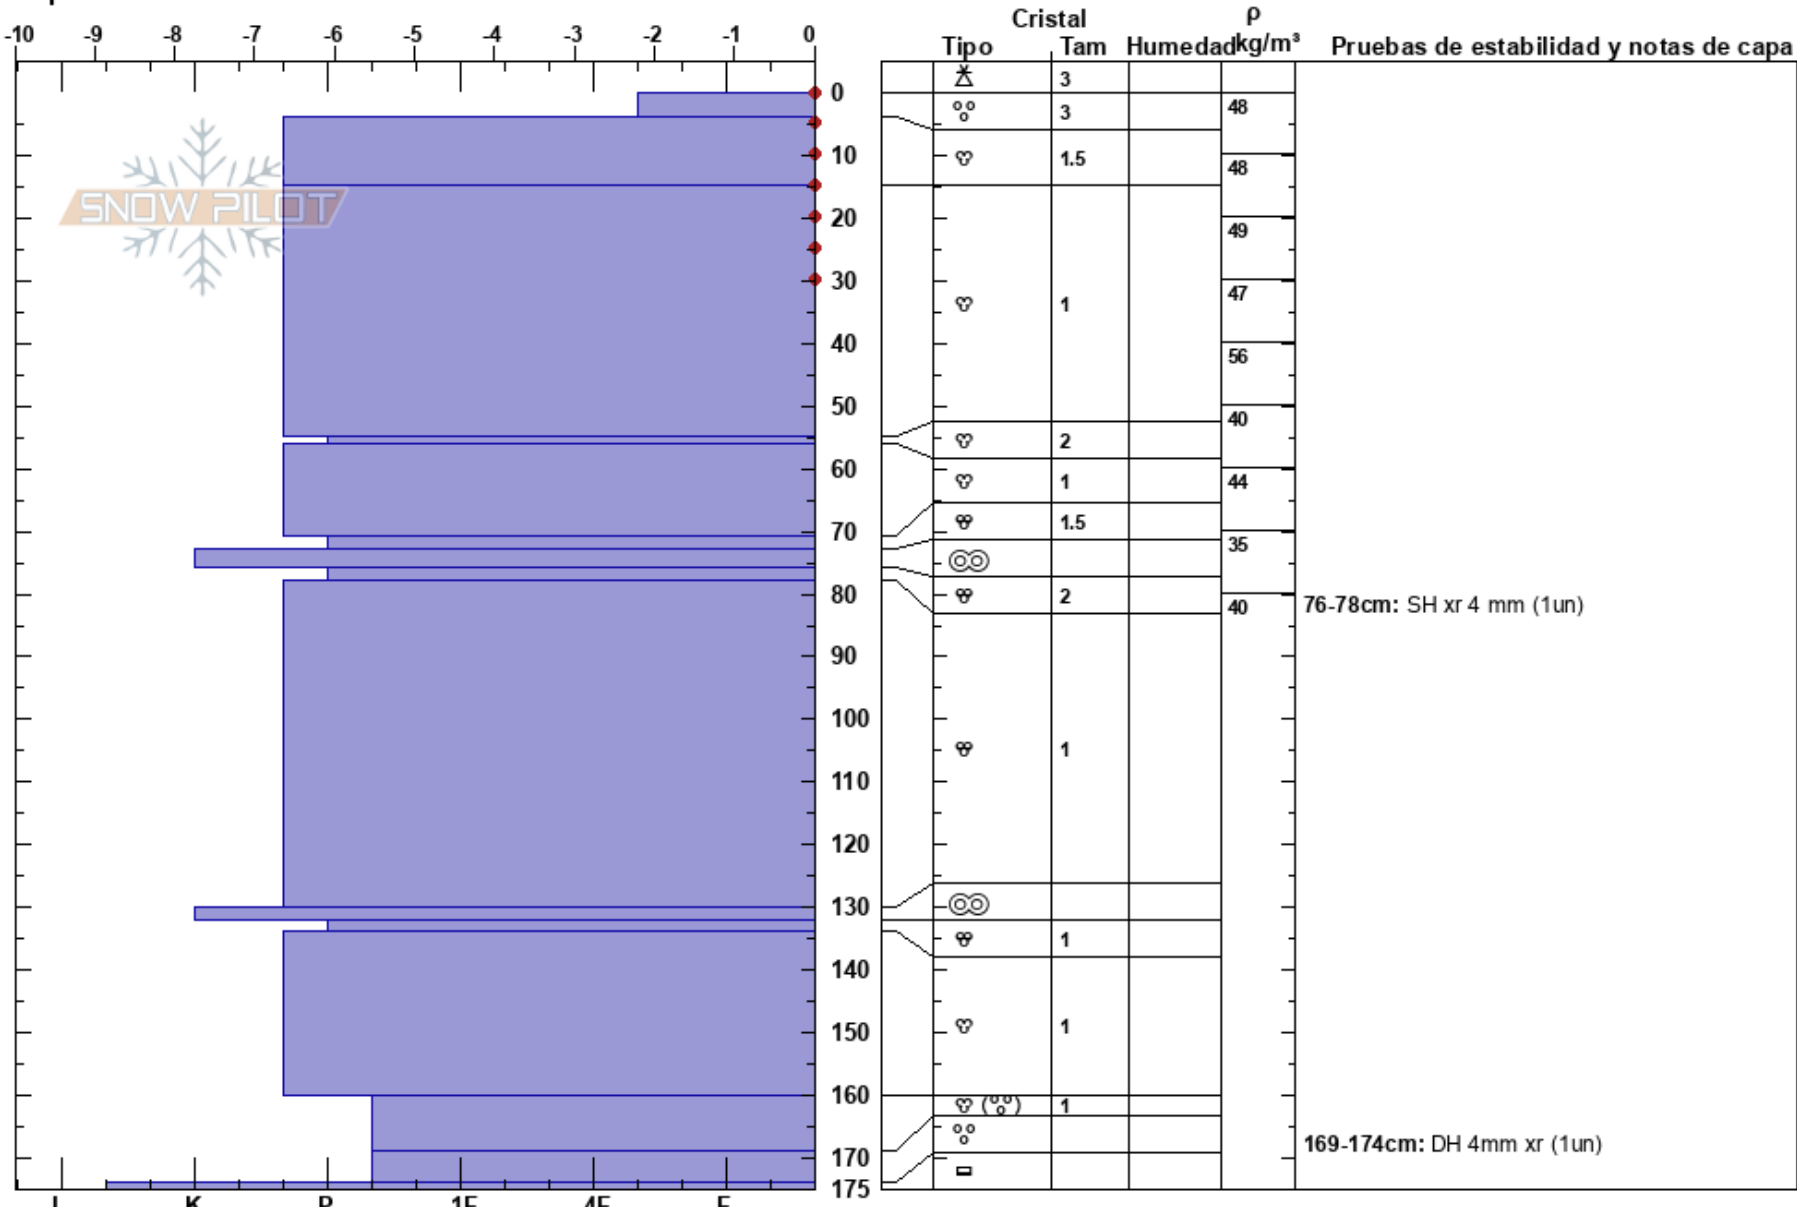

Mt Gla. Martial, Este
 Glaciar Martial
 Argentina
 Elevación: 991 m
 Exposición: E
 Específicas:

GONZALO VALDES
 25/01/2021 - 15:10
 Coordenada: -54.78101S, -68.39891W
 Ángulo de inclinación: 22°
 Carga del Viento:

Estabilidad: HS:175
 Temp. del aire: 0.7°C
 Cielo: OVC
 Precipitación: S-1
 Viento: E Moderada

PF:5
 76-78cm: SH xr 4 mm (1un)
 169-174cm: DH 4mm xr (1un)

Notas: Corral de estudio del Glaciar Murciélago. Presencia de sedimentos Till transportados por vientos extremos del día 26 de enero. Precipitación S-1 y nula, PP gp 3mm , PP m 1 mm.