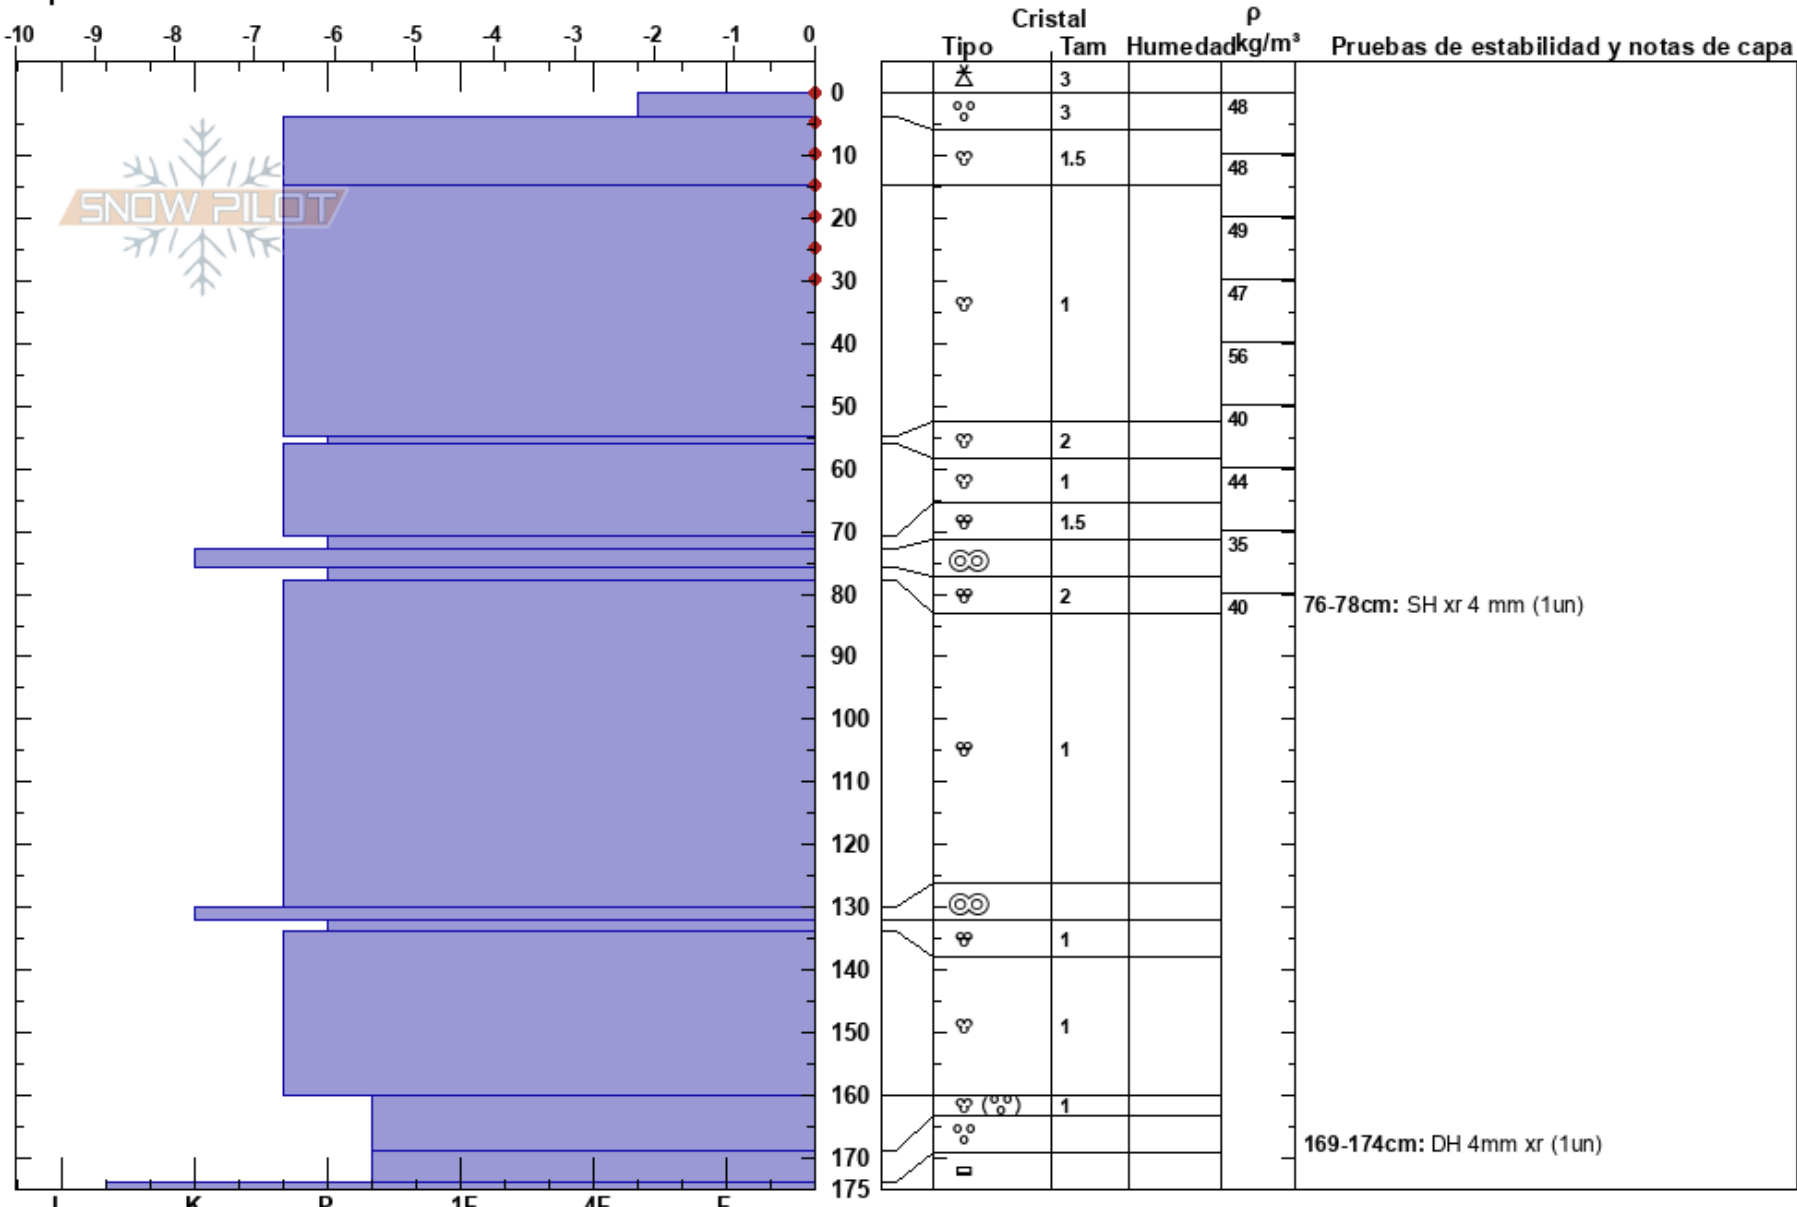

Mt Gla. Martial, Este
 Glaciar Martial
 Argentina
 Elevación: 991 m
 Exposición: E
 Específicas:

GONZALO VALDES
 25/01/2021 - 15:10
 Coordenada: -54.78101S, -68.39891W
 Ángulo de inclinación: 22°
 Carga del Viento:

Estabilidad: HS:175
 Temp. del aire: 0.7°C
 Cielo: OVC
 Precipitación: S-1
 Viento: E Moderada

PF:5
 76-78cm: SH xr 4 mm (1un)
 169-174cm: DH 4mm xr (1un)

Pruebas de estabilidad y notas de capa

76-78cm: SH xr 4 mm (1un)

169-174cm: DH 4mm xr (1un)

Notas: Corral de estudio del Glaciar Murciélago. Presencia de sedimentos Till transportados por vientos extremos del día 26 de enero. Precipitación S-1 y nula, PP gp 3mm , PP m 1 mm.