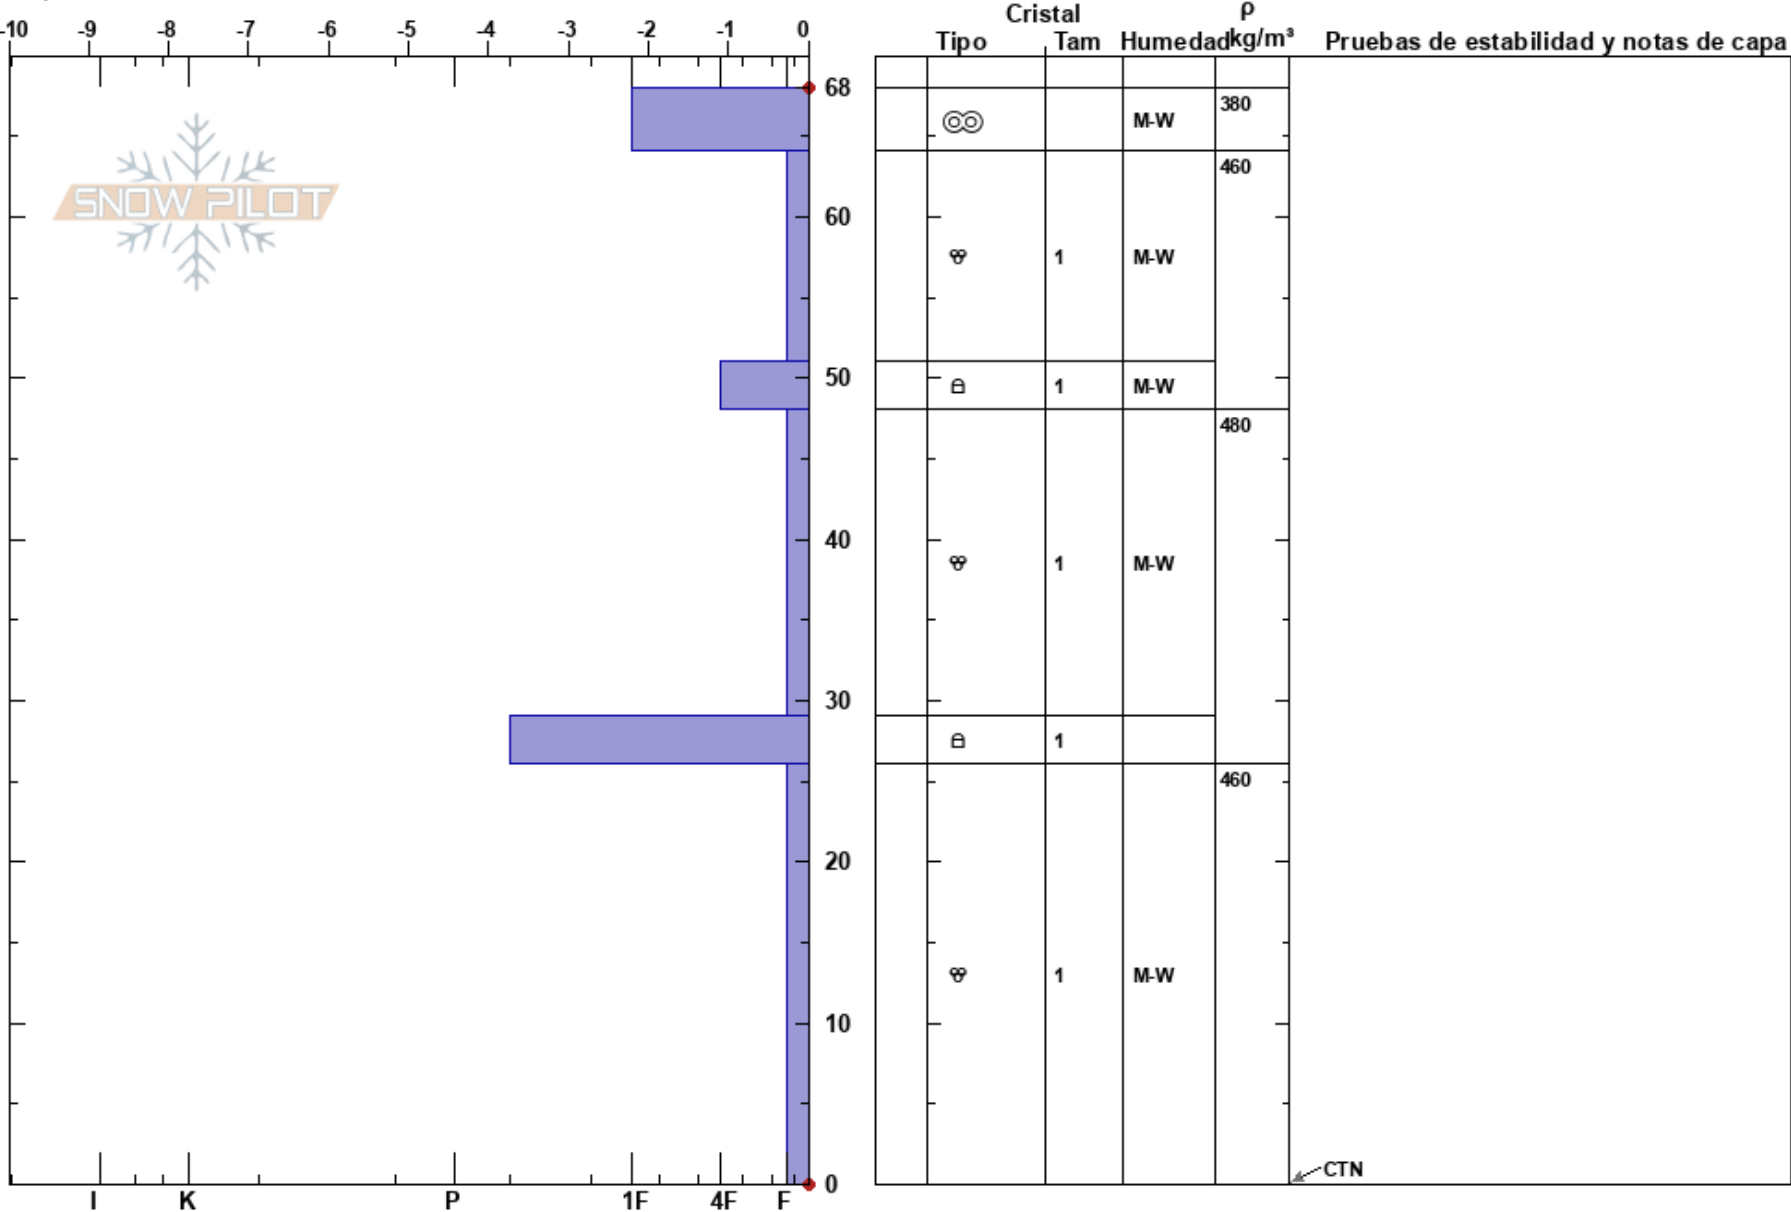

Riofrío Sombra
Cordillera Cantábrica
Spain

Alberto Mediavilla
26/01/2021 - 09:35
Coordinada: 43.08320N, -5.42989W
Ángulo de inclinación: 23°
Carga del Viento:

Estabilidad: HS:68
Temp. del aire: 4°C
Cielo:
Precipitación: RV
Viento: SW Brisa leve
Notas del capas:

Elevación: 1236 m
Exposición: NW
Específicas:

Notas: