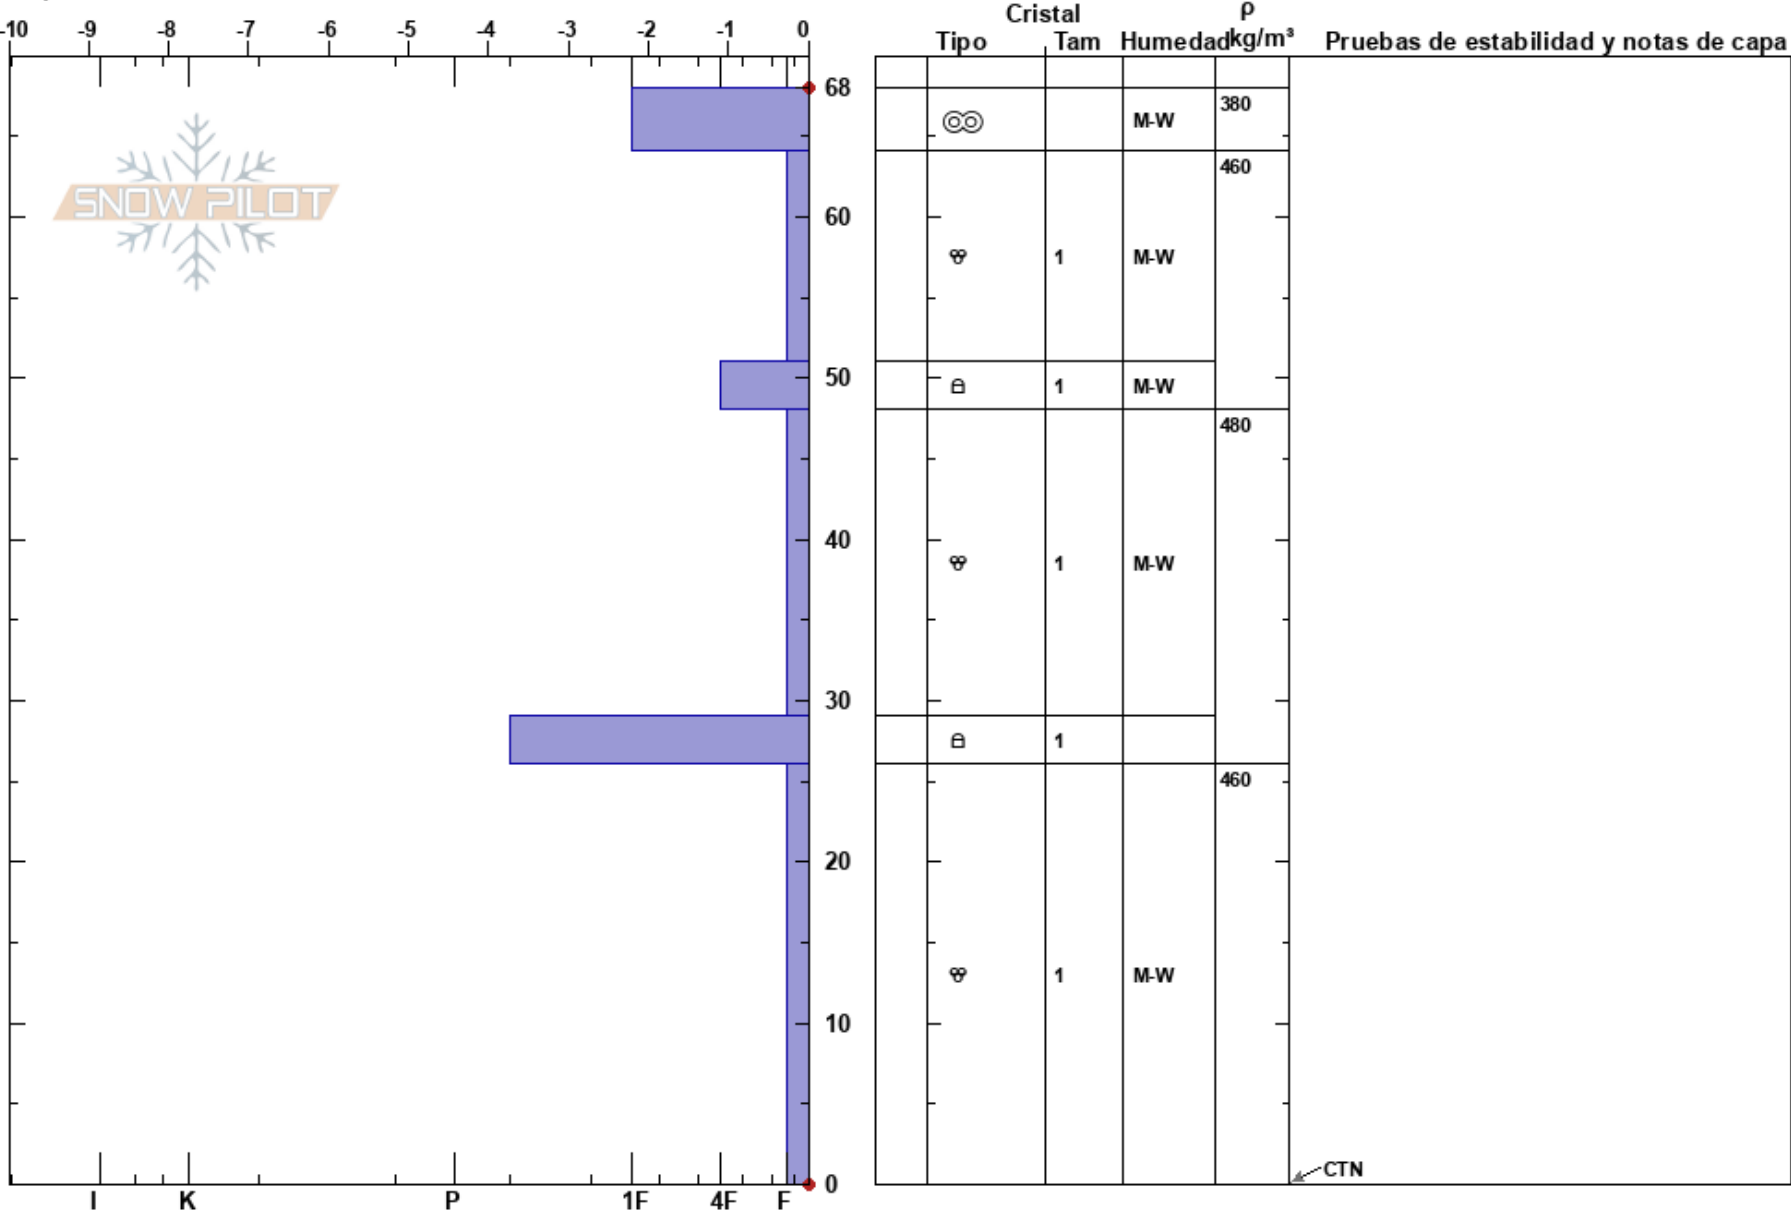

Riofrío Sombra
Cordillera Cantábrica
Spain

Alberto Mediavilla
26/01/2021 - 09:35
Coordinada: 43.08320N, -5.42989W
Ángulo de inclinación: 23°
Carga del Viento:

Estabilidad: HS:68
Temp. del aire: 4°C
Cielo:
Precipitación: RV
Viento: SW Brisa leve
Notas del capas:

Elevación: 1236 m
Exposición: NW
Específicas:

Notas: