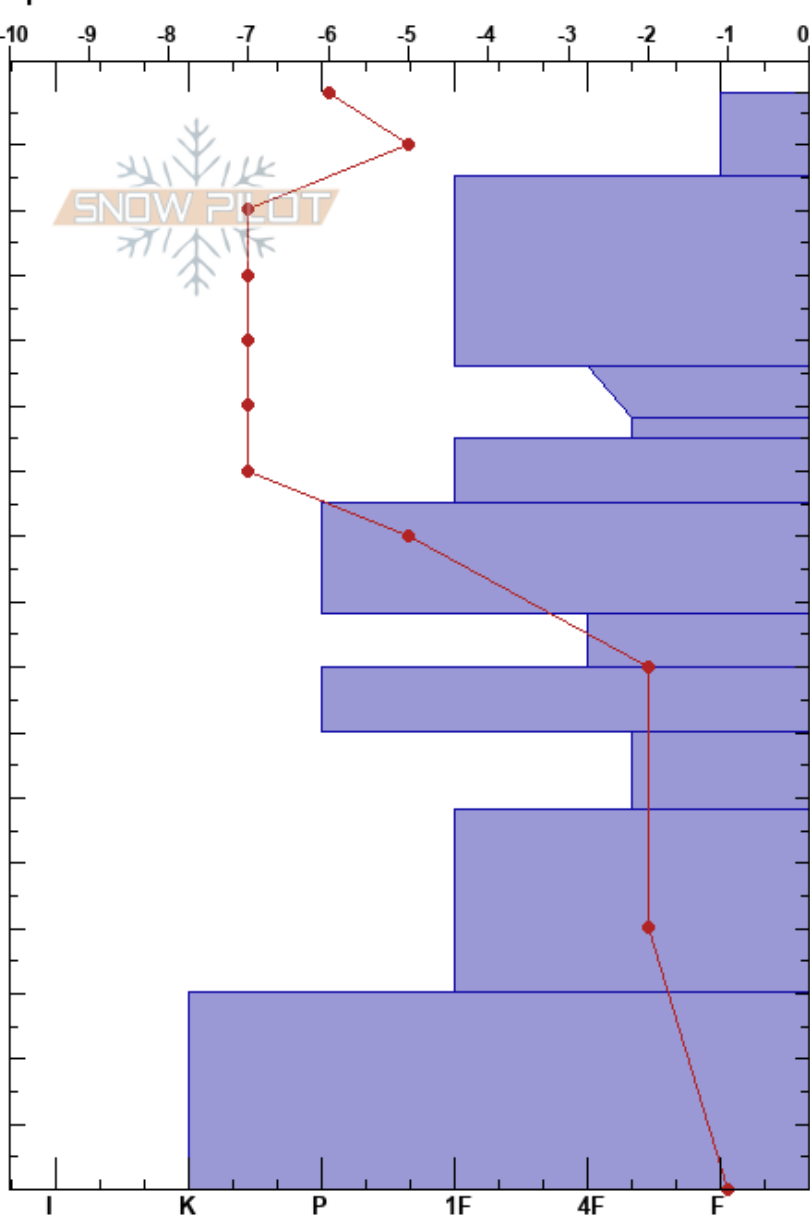

Neff Mountain  
 San Juan Range  
 CO  
**Elevation:** 10389 ft  
**Aspect:** NE  
**Specifics:**

Michael ALTHERR  
 01/24/2021 - 2:00pm  
**Co-ord:** 37.04078N, -106.43318E  
**Slope Angle:** 20°  
**Wind Loading:** no

**Stability:**  
**Air Temperature:** -6°C  
**Sky Cover:** OVC  
**Precipitation:** S2  
**Wind:** W Light Breeze

**HS:**168 **Layer Notes:**  
 PF:105 126-118cm:Problematic layer

Elev (cm)	Crystal		Moisture	$\rho$ kg/m <sup>3</sup>	Stability tests & Layer comments
	Form	Size			
168	+	1.5			
160	+	1.5			
150					
140	/	0.5			←ECTP7 @138cm on 0.5 cm FC
130					
120	□	0.5-1			
110	●	0.5-1			
100	●	0.3			
90					
80	□	2			
70	●	0.3			
60	□	3-6			
50					
40	●	0.5			
30					
20					
10	⊗				
0					