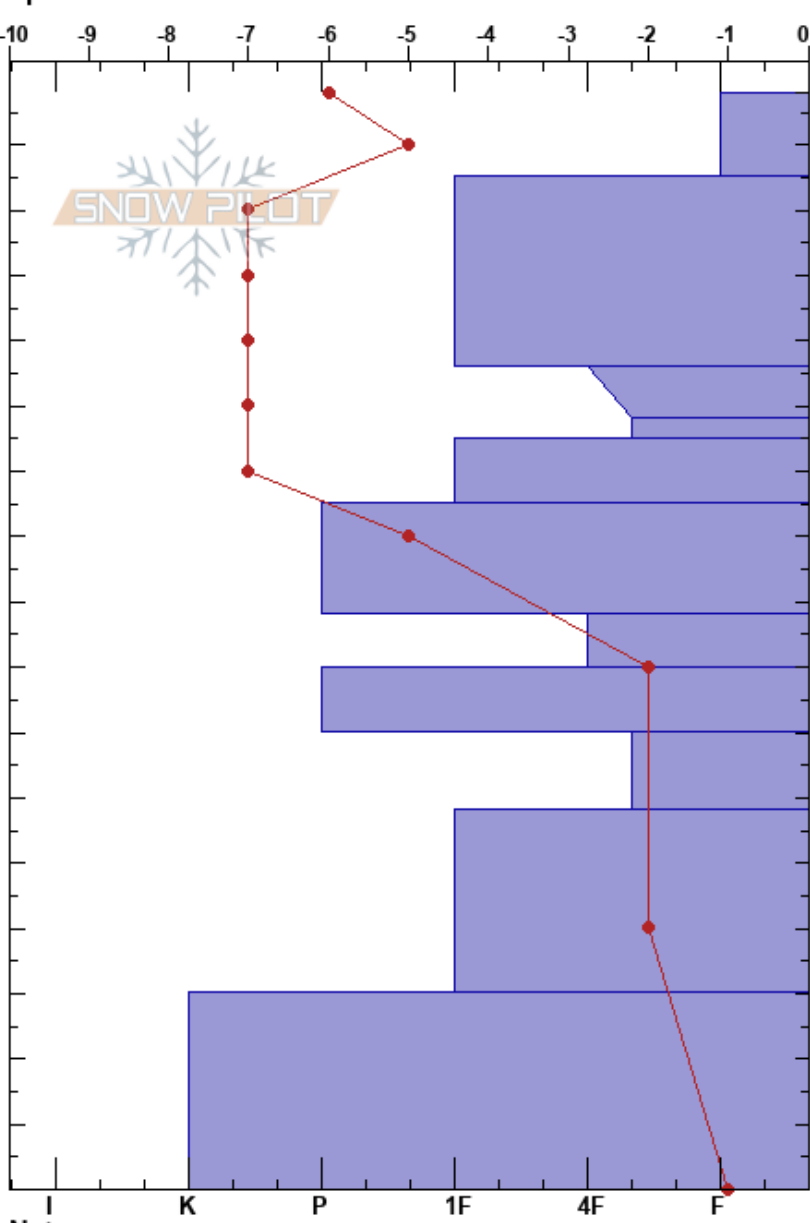

Neff Mountain  
 San Juan Range  
 CO  
**Elevation:** 10389 ft  
**Aspect:** NE  
**Specifics:**

Michael ALTHERR  
 01/24/2021 - 2:00pm  
**Co-ord:** 37.04078N, -106.43318E  
**Slope Angle:** 20°  
**Wind Loading:** no

**Stability:** **HS:**168 **Layer Notes:**  
**Air Temperature:** -6°C **PF:**105 126-118cm:Problematic layer  
**Sky Cover:** OVC  
**Precipitation:** S2  
**Wind:** W Light Breeze

Height (cm)	Crystal		Moisture	$\rho$ kg/m <sup>3</sup>	Stability tests & Layer comments
	Form	Size			
168	+	1.5			
160	+	1.5			
150					
140	/	0.5			←ECTP7 @138cm on 0.5 cm FC
130					
120	□	0.5-1			
110	●	0.5-1			
100	●	0.3			
90					
80	□	2			
70	●	0.3			
60	□	3-6			
50					
40	●	0.5			
30					
20					
10	⊗				
0					