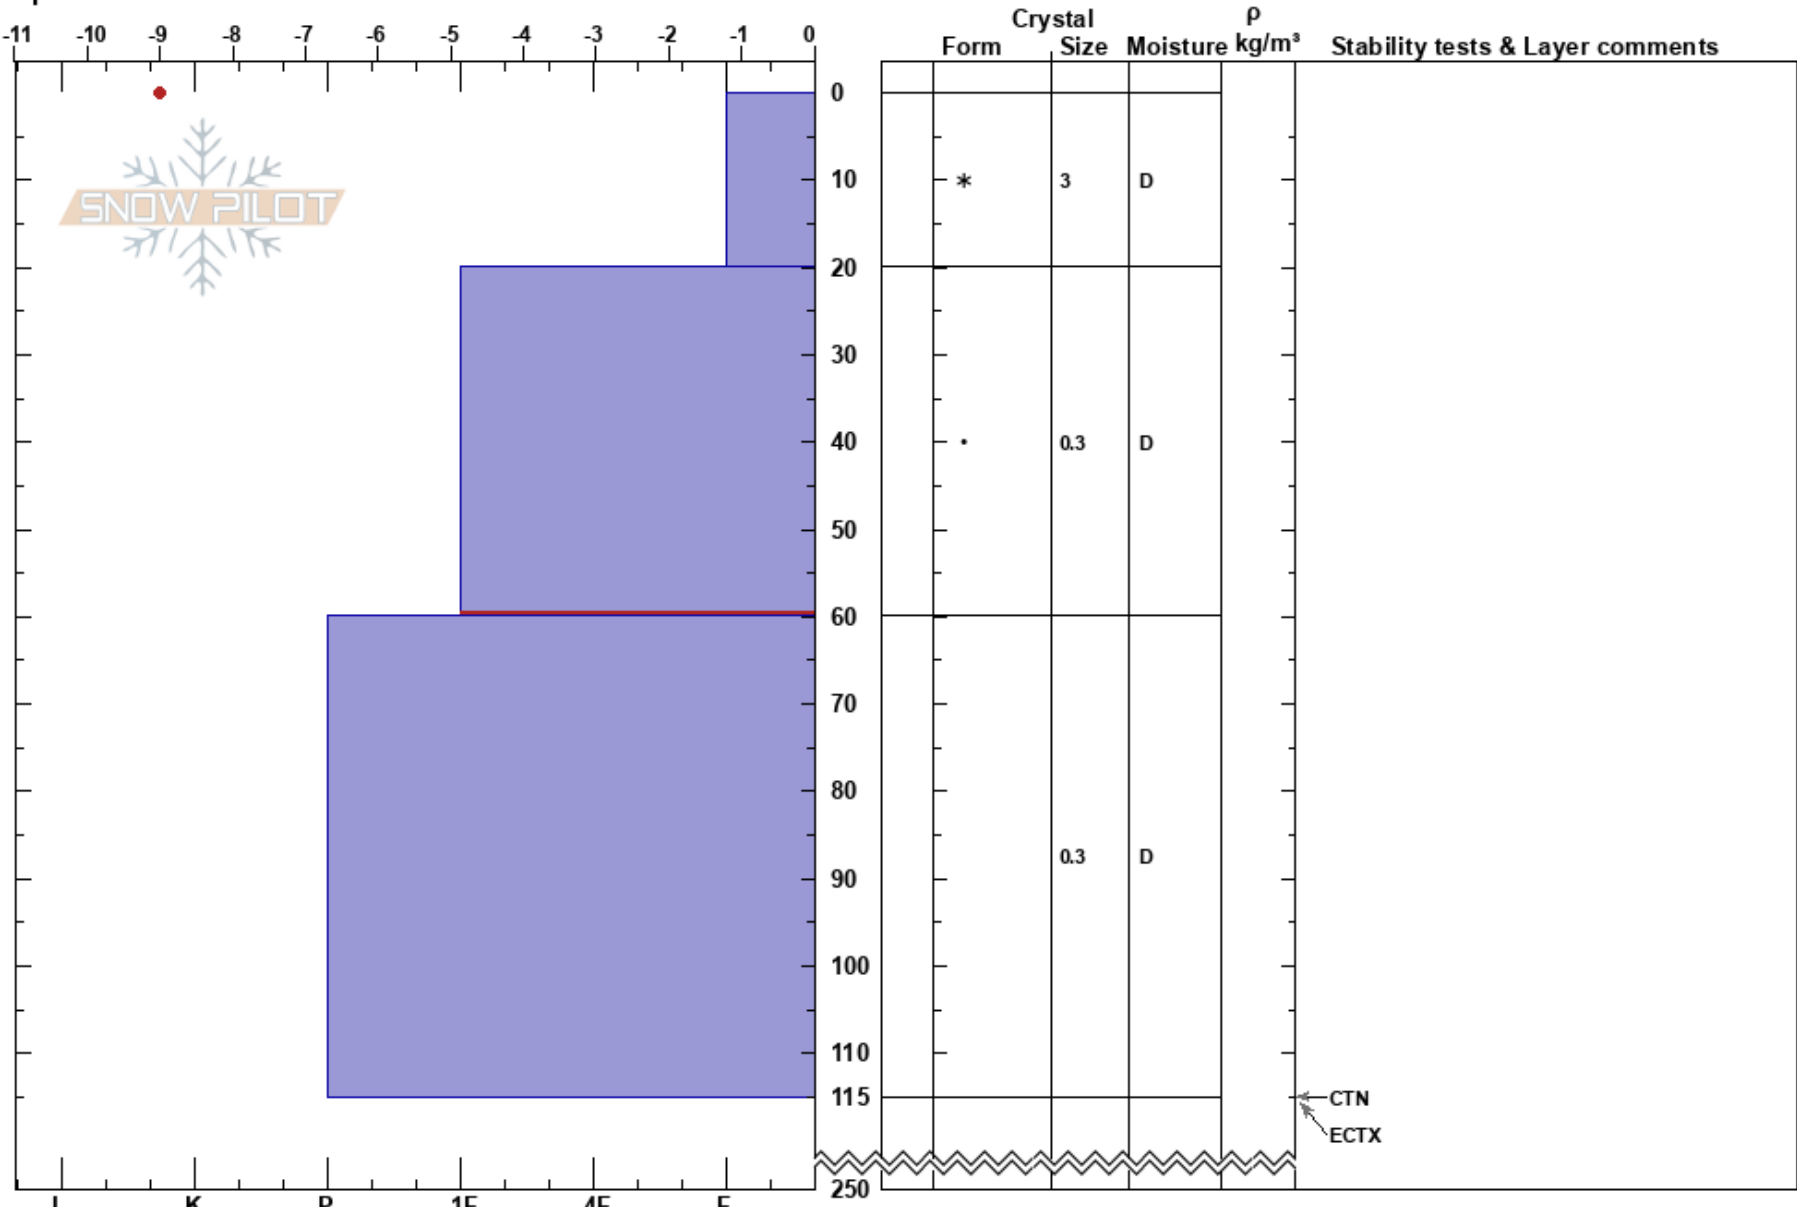

Björlings glacier  
 Kebnekaise  
 Sweden  
**Elevation:** 1730 m  
**Aspect:** NE  
**Specifics:**

Per-Olov Wikberg  
 25/04/2017 - 12:30  
**Co-ord:**  
**Slope Angle:** 22°  
**Wind Loading:** no

**Stability:**  
**Air Temperature:** -9°C  
**Sky Cover:** CLR  
**Precipitation:** NO  
**Wind:** SE Calm

**HS:**250  
**PF:**15 20-60cm:Problematic layer

CTN  
 ECTX