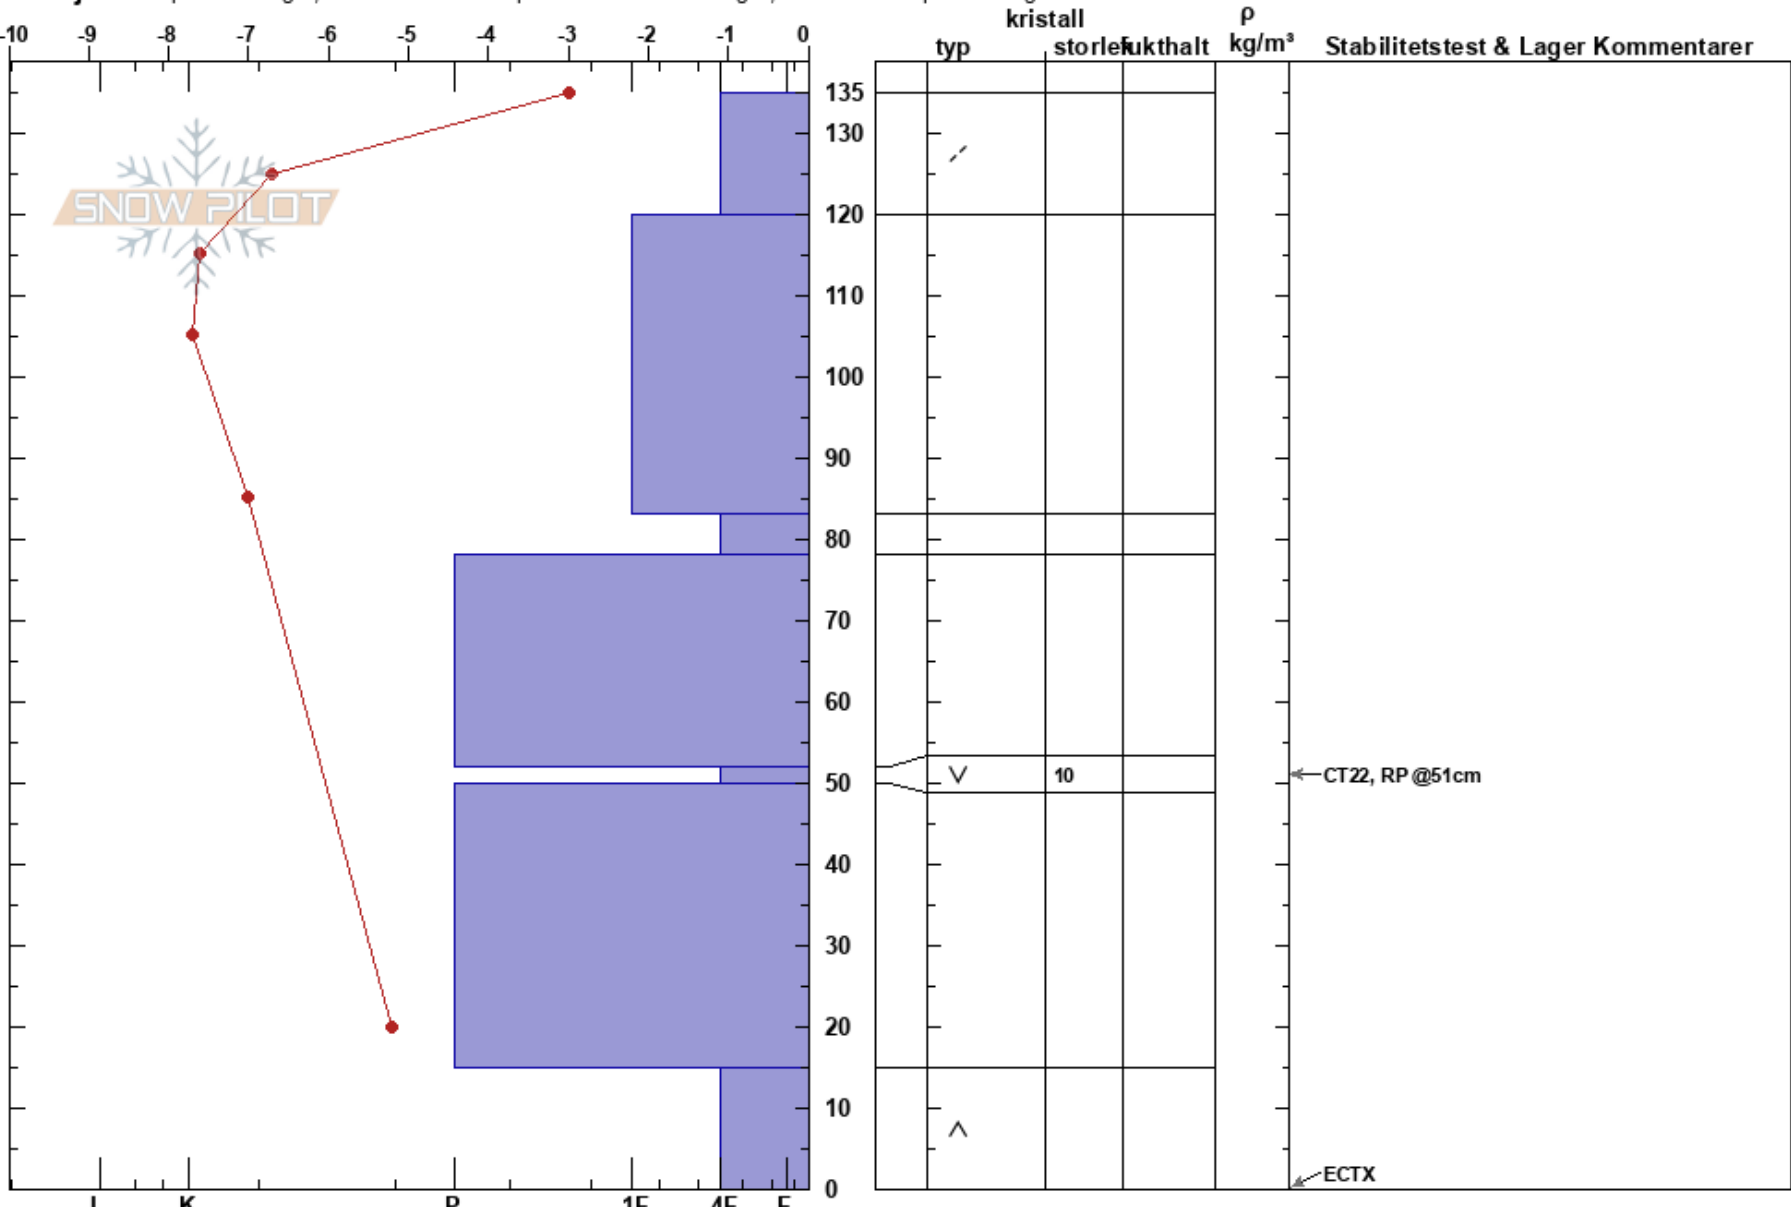

Leråravin Karin Trolin **HS:135** **Lager Kommentarer:**
 Mullfjället 22/01/2021 - 10:45 **Lufttemperatur: -2.3°C** **PF:50** 52-50cm:mestorosväckandelagret
 Sweden **Koordinat: 63.41564N, 12.94159E** **Molnighet: BKN** **PS:20**
Höjd: 953 m **Lutning: 33°** **Nederbörd: NO**
Väderstreck: SW **Snödrov: yes** **Vind: SE Måttlig vind (8-11 m/s)**

Detaljerna: Sprickbildningar; Färsk lavinaktivitet på annorlunda sluttningar; Vi åkte skidor på sluttningen

Noteringar (beskrivning av terräng):