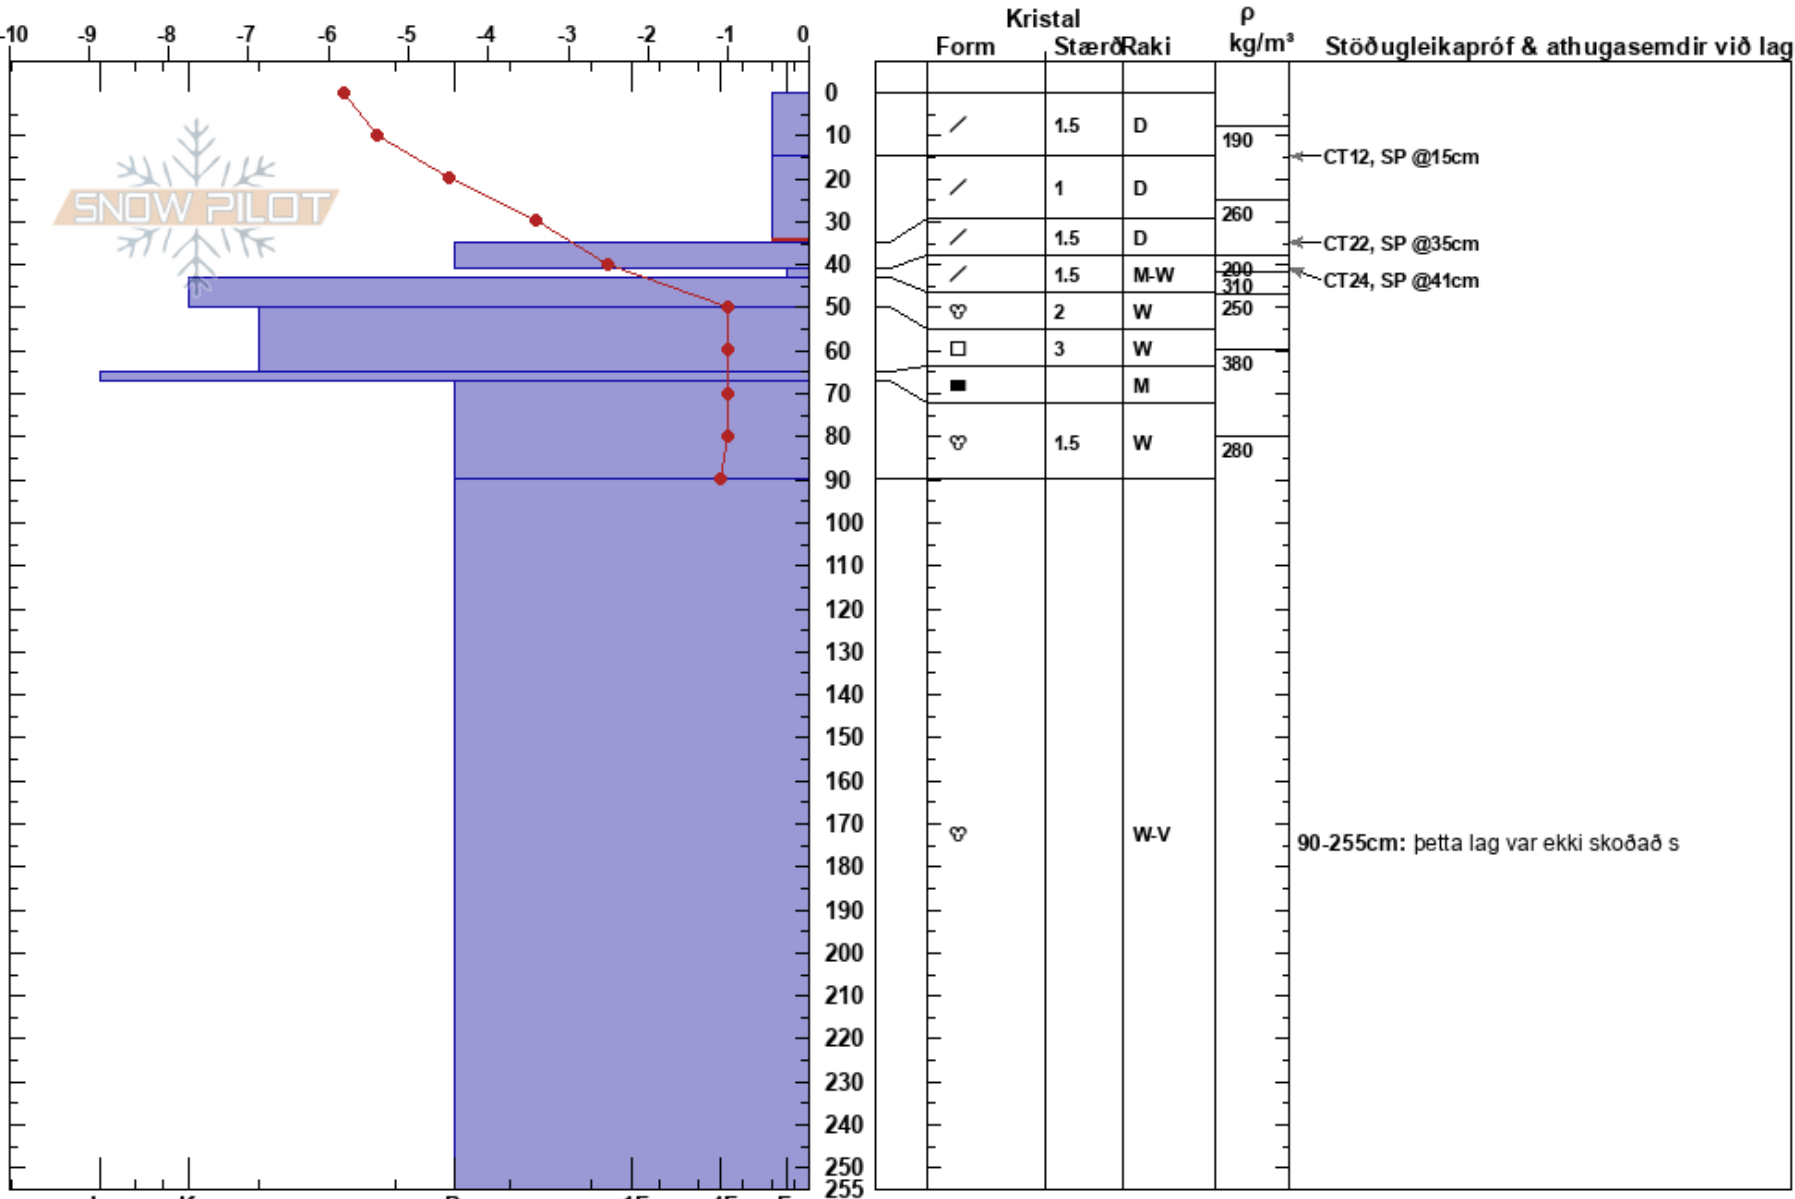

odds skarð við skíðasvæ
 Austfirðir
 Iceland
 Hækkun: 544 m
 Þáttur: S
 Sérkenni:

Sævar Guðjónsson
 21/01/2021 - 14:30
 Hnit: 65.06589N, -13.91281W
 Halli horn: 24°
 Vindhleðsla: já

Stöðugleiki:
 Lofthiti: -3.8°C
 Himinhylja: BKN
 Úrkoma:
 Vindur: W Hófsamur

HS:255
 PF:30
 Lagaskýringar:
 15-35cm: Problematic layer
 90-255cm: þetta lag var ekki skoðað s

Skýringar: niður í 41 cm er tiltölulega nýr skafsniör. Veikasta lagið er á 35 cm. Þar fyrir neðan er misblautt og mishart hjarn.