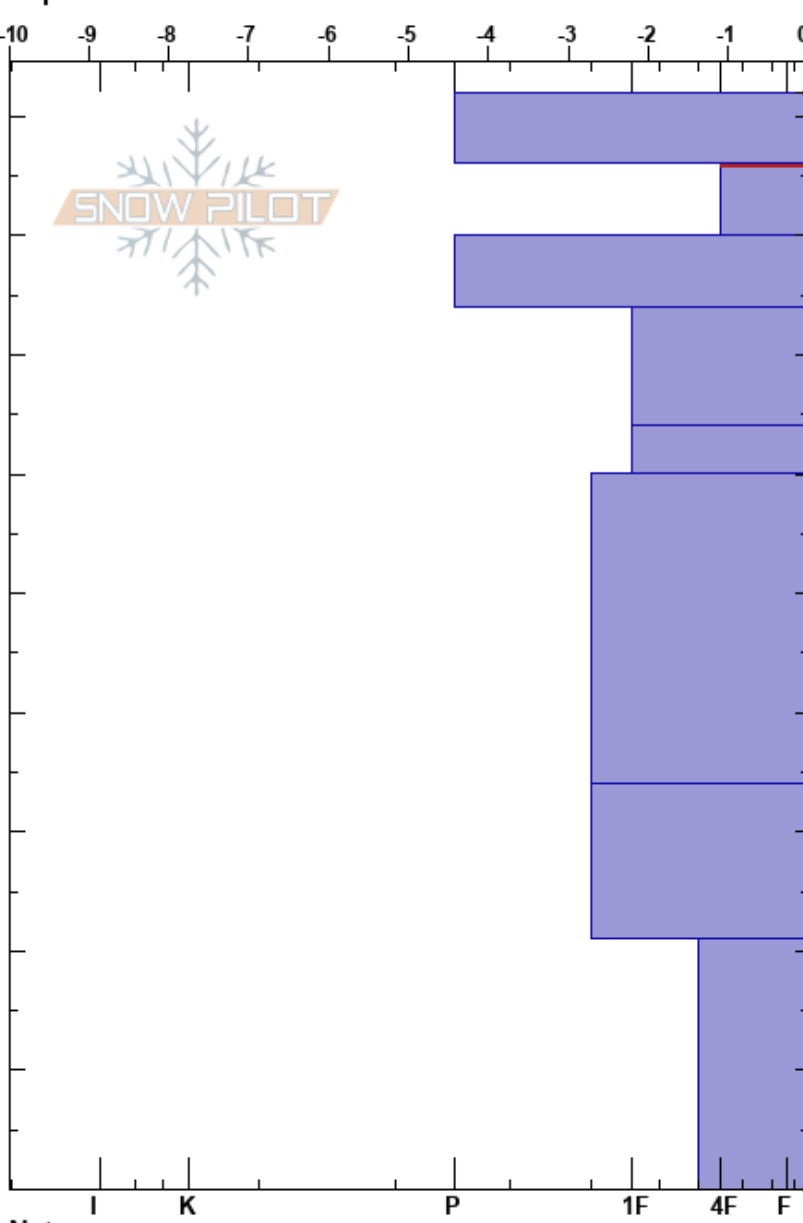

Andara Refugio
 Picos de Europa
 Spain
 Elevación: 1682 m
 Exposición: NE
 Específicas:

Alberto Mediavilla
 21/01/2021 - 11:00
 Coordinada: 43.21765N, -4.71469W
 Ángulo de inclinación: 30°
 Carga del Viento:

Estabilidad:
 Temp. del aire: 4°C
 Cielo: OVC
 Precipitación: NO
 Viento: SW Moderada

HS:92
 Notas del capas:
 86-80cm:Problematic layer

Cristal	ρ		Pruebas de estabilidad y notas de capa
	Tipo	Tam	
⊙⊙		M	
⊖	1	M	360
⊙⊙		M	400
.	0.3	M	440
⊙⊙			
			480
.	0.3	M	
⊖	0.5	M	360
⊖	1	M	520