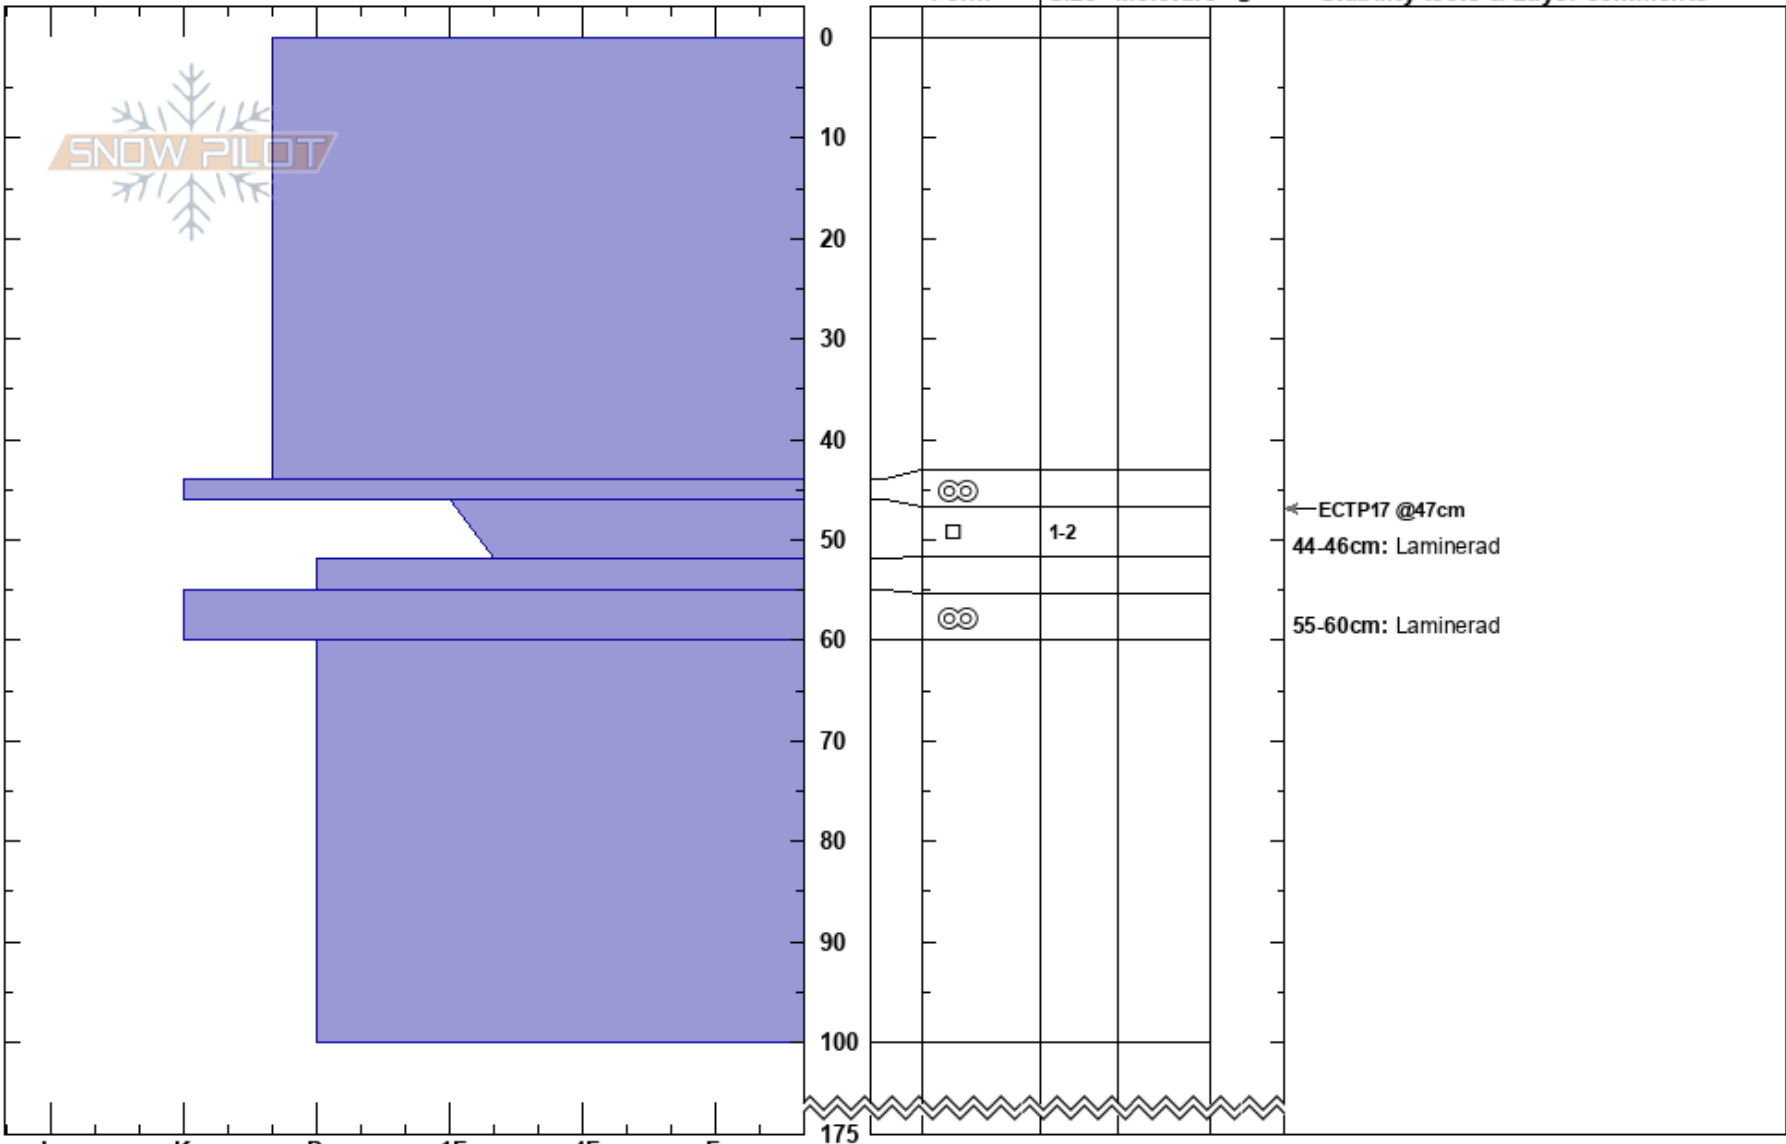

Djävuls grytan
 Abisko
 Sweden
Elevation: 780 m
Aspect: NE
Specifics:

Abisko Nuolja
 21/01/2021 - 11:30
Co-ord: 68.36753N, 18.73196E
Slope Angle: 46°
Wind Loading:

Stability:
Air Temperature:
Sky Cover: OVC
Precipitation: NO
Wind: SE Moderate

HS: 175
PF: 0
Layer Notes:
 44-46cm: Laminerad
 46-52cm: Problematic layer
 55-60cm: Laminerad

Notes: Brottkantsprofil