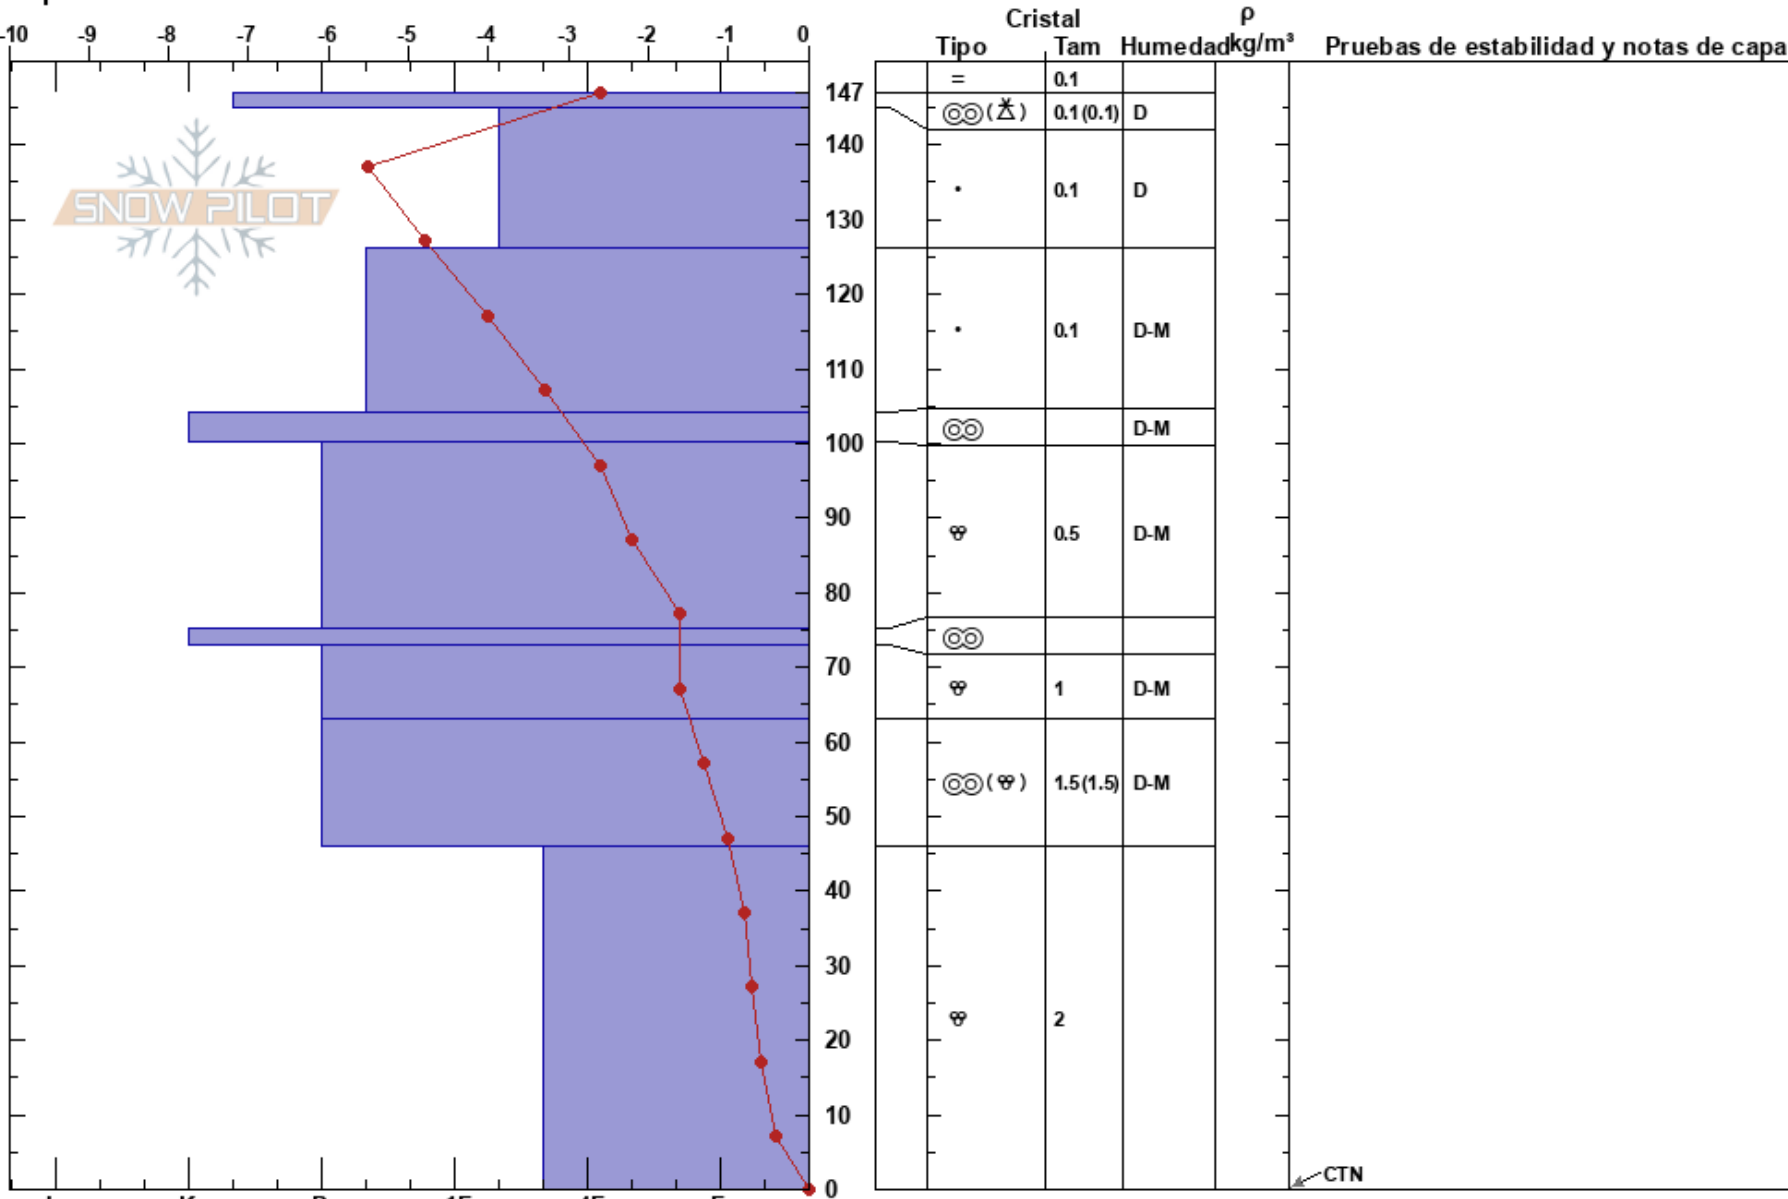

Ladera oeste de Labaza
 Pirineos
 Spain
 Elevación: 2040 m
 Exposición: SW
 Específicas:

Victor Hernandez
 20/01/2021 - 12:00
 Coordinada: 42.76413N, -0.22353W
 Ángulo de inclinación: 30°
 Carga del Viento:

Estabilidad: Bien HS:147
 Temp. del aire: 0.6°C PF:15
 Cielo: OVC
 Precipitación: S-1
 Viento: Calm

Notas del capas:

Notas: Empieza a nevar al inicio de la toma de datos con precipitación de nieve granulada (PPgP).

Test de estabilidad realizado: CTN