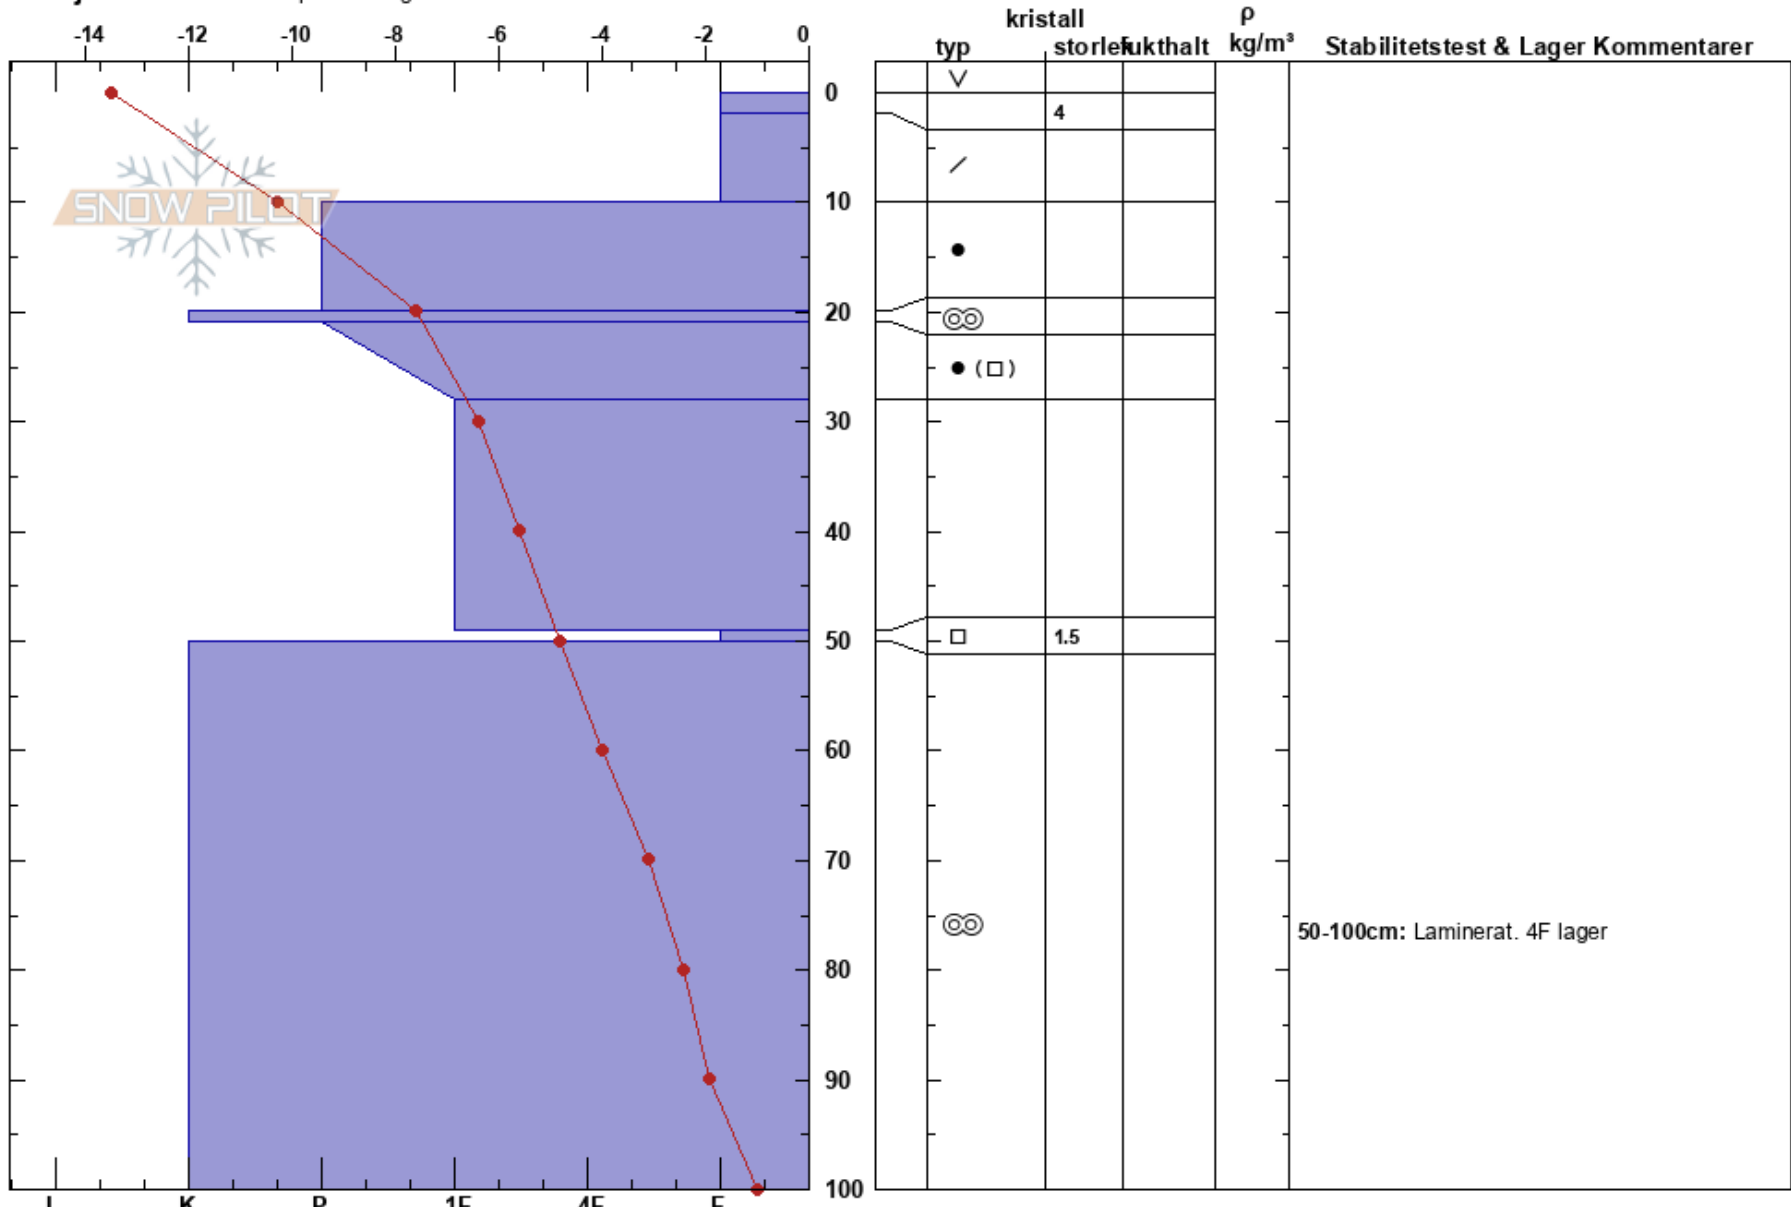

Lairevaggi  
 Riksgänsen  
 Sweden  
 Höjd: 980 m  
 Väderstreck: W

Erik Lidström  
 19/01/2021 - 12:00  
 Koordinat: 68.37035N, 18.19377E  
 Lutning: 20°  
 Snödrev: yes

Instabilitet: Good  
 Lufttemperatur: -9°C  
 Molnighet: FEW  
 Nederbörd: NO  
 Vind: S Svagvind (1-7m/s)

HS:100  
 PF:10  
 Lager Kommentarer:  
 21-28cm: mestorosväckandelagret  
 50-100cm: Laminerat. 4F lager

Detaljerna: Vi åkte skoter på slutningen

Noteringar (beskrivning av terräng): kal fjäll stenig mark, lite snö