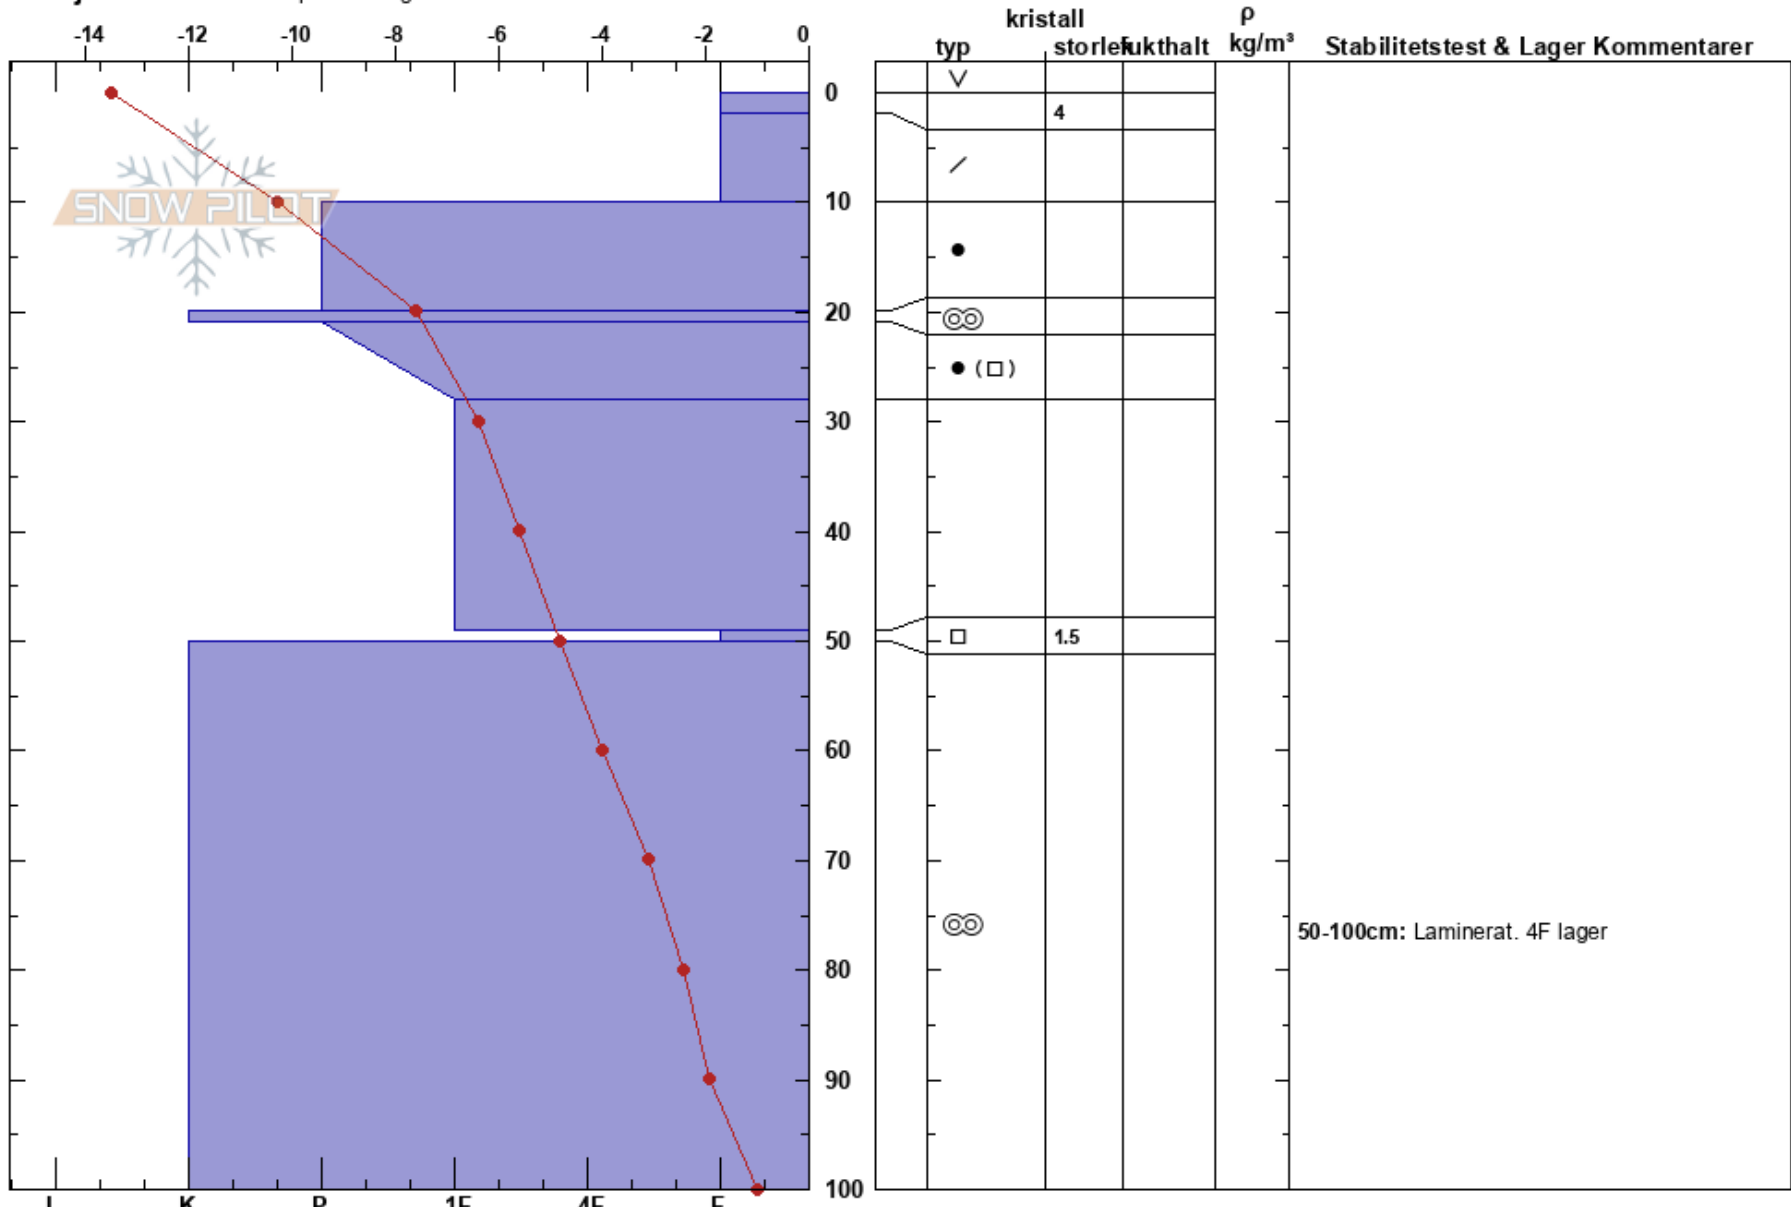

Lairevaggi
 Riksgänsen
 Sweden
 Höjd: 980 m
 Väderstreck: W

Erik Lidström
 19/01/2021 - 12:00
 Koordinat: 68.37035N, 18.19377E
 Lutning: 20°
 Snödrev: yes

Instabilitet: Good
 Lufttemperatur: -9°C
 Molnighet: FEW
 Nederbörd: NO
 Vind: S Svagvind (1-7m/s)

HS:100
 PF:10
 Lager Kommentarer:
 21-28cm: mestorosväckandelagret
 50-100cm: Laminerat. 4F lager

Detaljerna: Vi åkte skoter på slutningen

Noteringar (beskrivning av terräng): kalfjäll stenig mark, lite snö