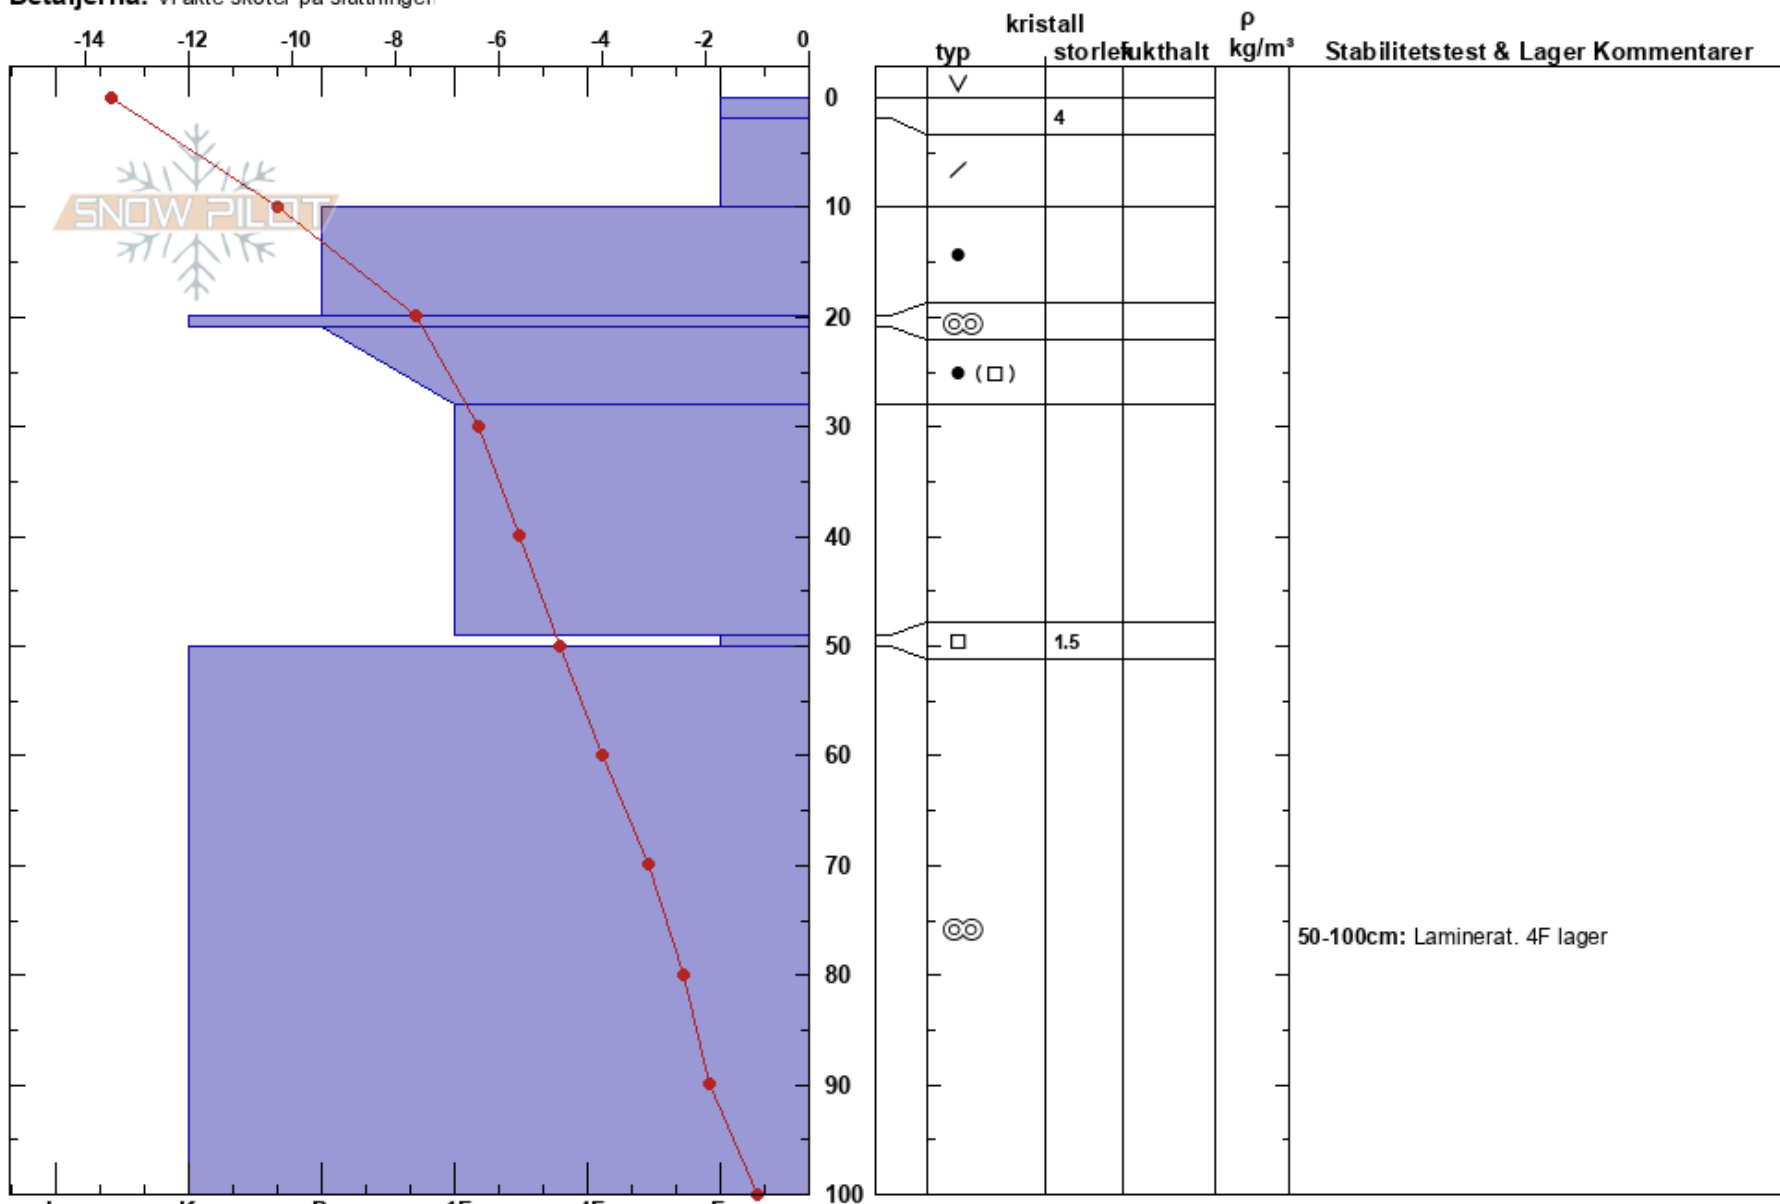

Lairevaggi
 Riksgänsen
 Sweden
 Höjd: 980 m
 Väderstreck: W
 Detaljerna: Vi åkte skoter på slutningen

Erik Lidström
 19/01/2021 - 12:00
 Koordinat: 68.37035N, 18.19377E
 Lutning: 20°
 Snödrev: yes

Instabilitet: Good
 Lufttemperatur: -9°C
 Molnighet: FEW
 Nederbörd: NO
 Vind: S Svagvind (1-7m/s)

HS:100
 PF:10
 Lager Kommentarer:
 21-28cm: mestorosväckandelagret
 50-100cm: Laminerat. 4F lager

Noteringar (beskrivning av terräng): kalvfjäll stenig mark, lite snö