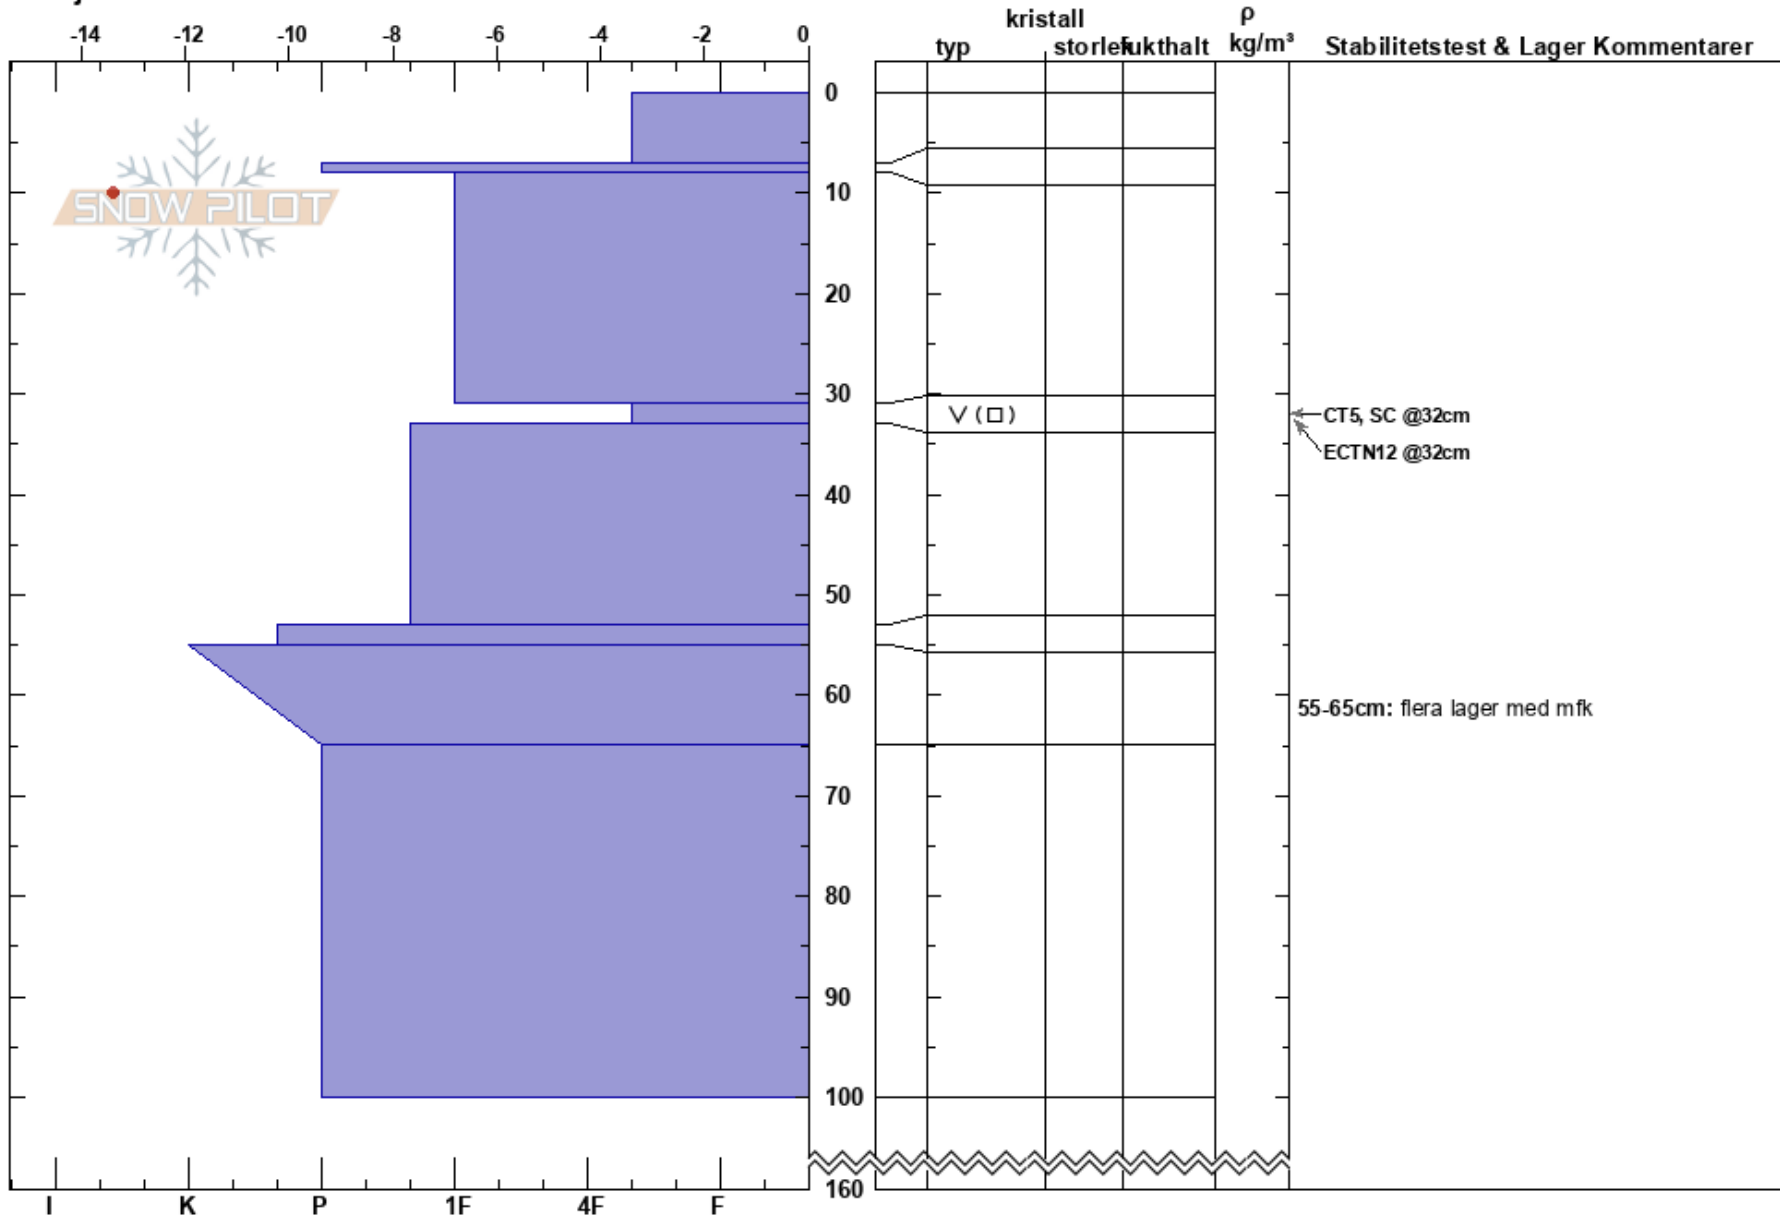

bäckravlin vid sadeln
Norra Borgafjällen
Sweden
Höjd: 1138 m
Väderstreck: NW
Detaljerna:

Torbjörn Thomsen
19/01/2021 - 10:30
Koordinat: 64.89788N, 15.10290W
Lutning: 27°
Snödrev: yes

Instabilitet:
Lufttemperatur: -7.9°C
Molnighet: FEW
Nederbörd: NO
Vind: E Svagvind (1-7m/s)

HS:160
PF:7
Lager Kommentarer:
55-65cm: flera lager med mfk

Noteringar (beskrivning av terräng): läslutning som vätter mot nordväst.