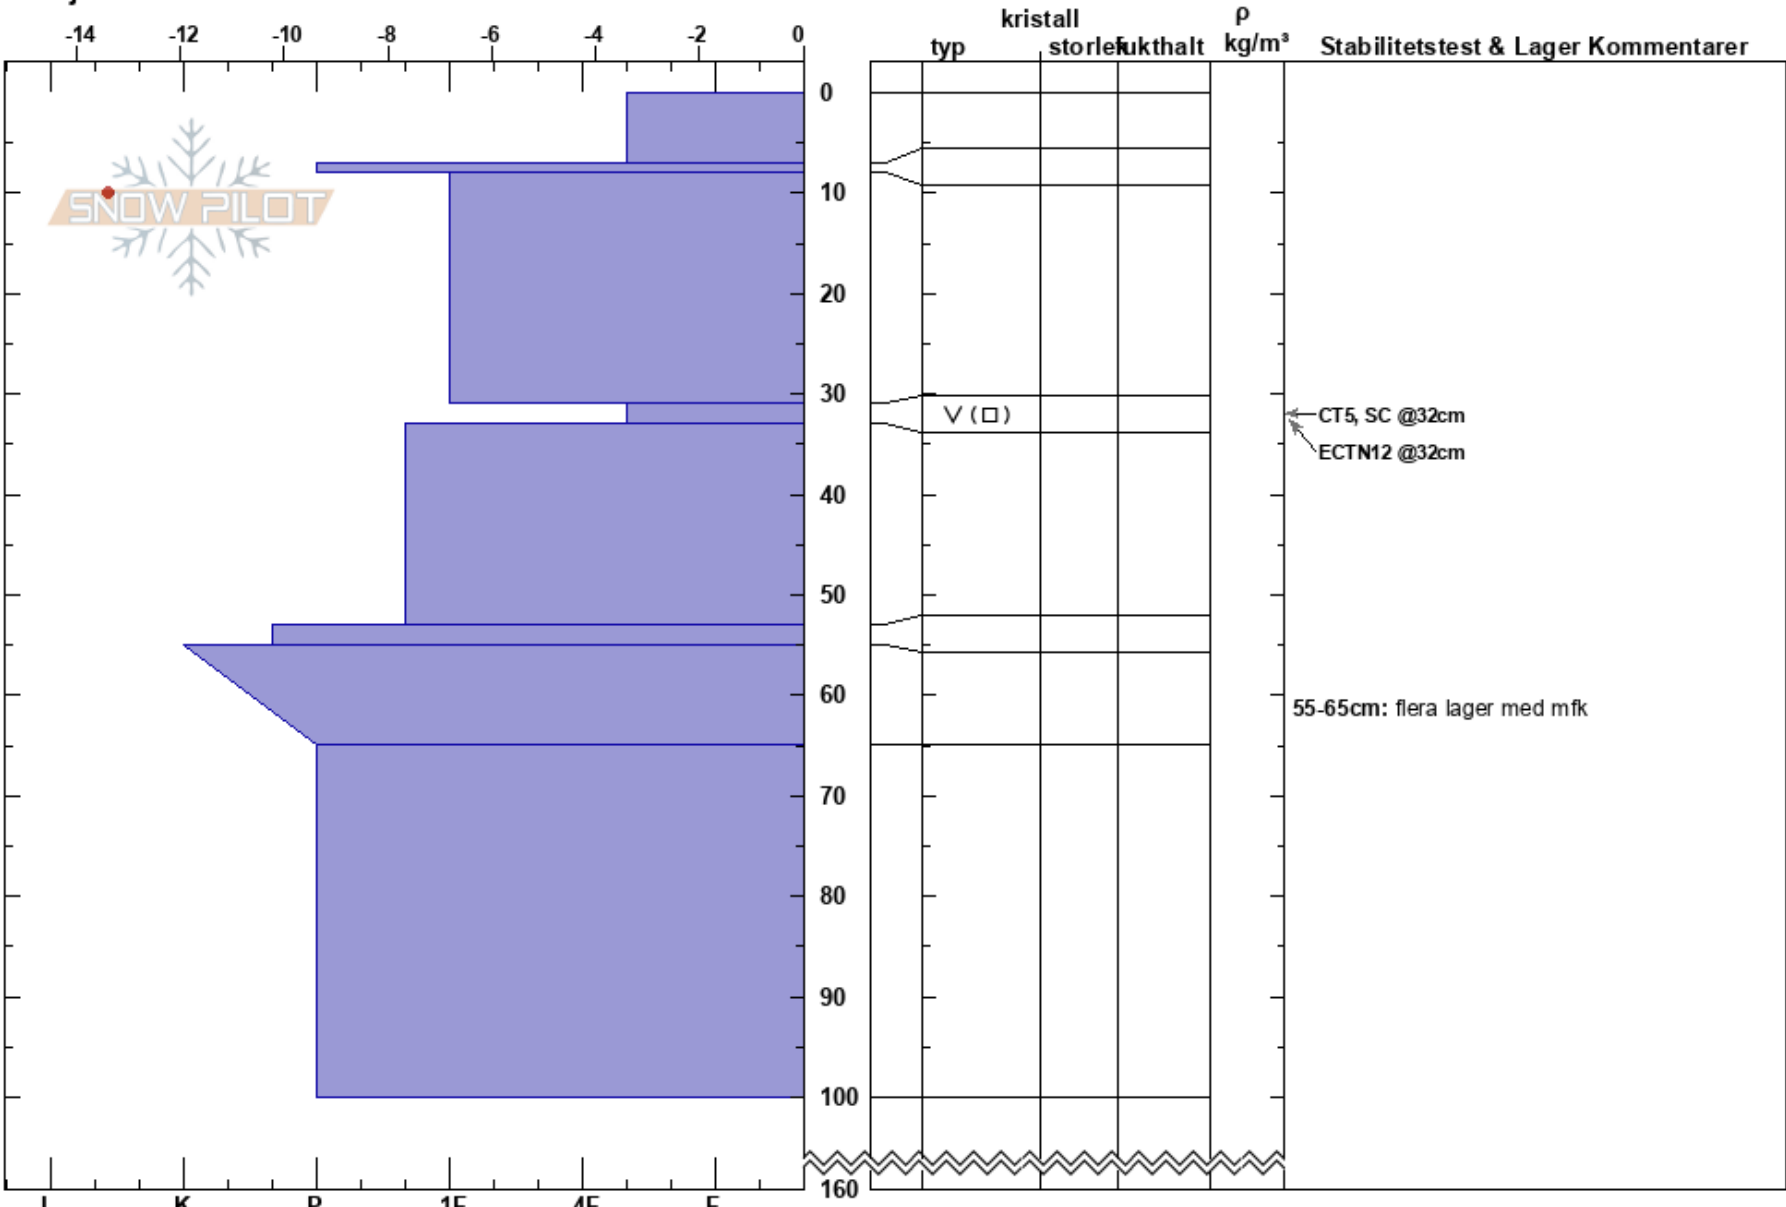

bäckravlin vid sadeln
Norra Borgafjällen
Sweden
Höjd: 1138 m
Väderstreck: NW
Detaljerna:

Torbjörn Thomsen
19/01/2021 - 10:30
Koordinat: 64.89788N, 15.10290W
Lutning: 27°
Snödrev: yes

Instabilitet
Lufttemperatur: -7.9°C
Molnighet: FEW
Nederbörd: NO
Vind: E Svagvind (1-7m/s)

HS:160
PF:7
Lager Kommentarer:
55-65cm: flera lager med mfk

Noteringar (beskrivning av terräng): läslutning som vätter mot nordväst.