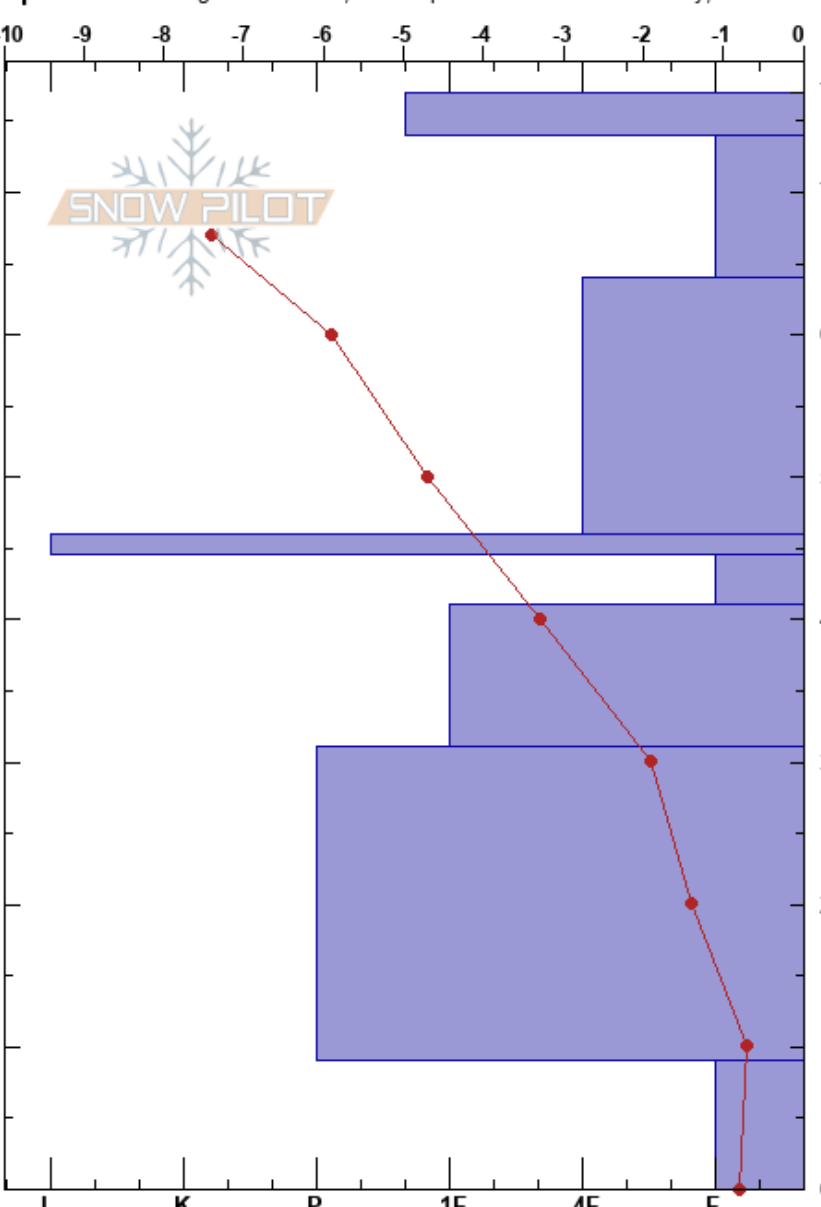

Kellostapuli

Tuomo Poukkanen

Stability: Fair

HS:77

Layer Notes:

19/01/2021 - 12:00

Air Temperature: -8.2°C

PF:32

44.5-41cm: Problematic layer

Finland

Co-ord: 67.58839N, 24.25331E

Sky Cover: CLR

Elevation: 370 m

Slope Angle: 30°

Precipitation: NO

Aspect: NE

Wind Loading: no

Wind: E Light Breeze

Specifics: Pit dug in a Ski Area; Pit is representative of backcountry; We skied slope

Form	Crystal		Moisture	ρ kg/m ³	Stability tests & Layer comments
	Size				
∇	3				
∇ (∇)	1(3)		D		
∇ (∇)	1(2)		D		
□	2		D		
■					
□	1.5		D		
□	1-1.5		D		
◐	1		D		
□	2		D		

Notes: Maa kivirakkaa. Lumipeite fasetoitunut. Seassa myös SH kiteitä pintakerroksissa.

ECTX
CTN