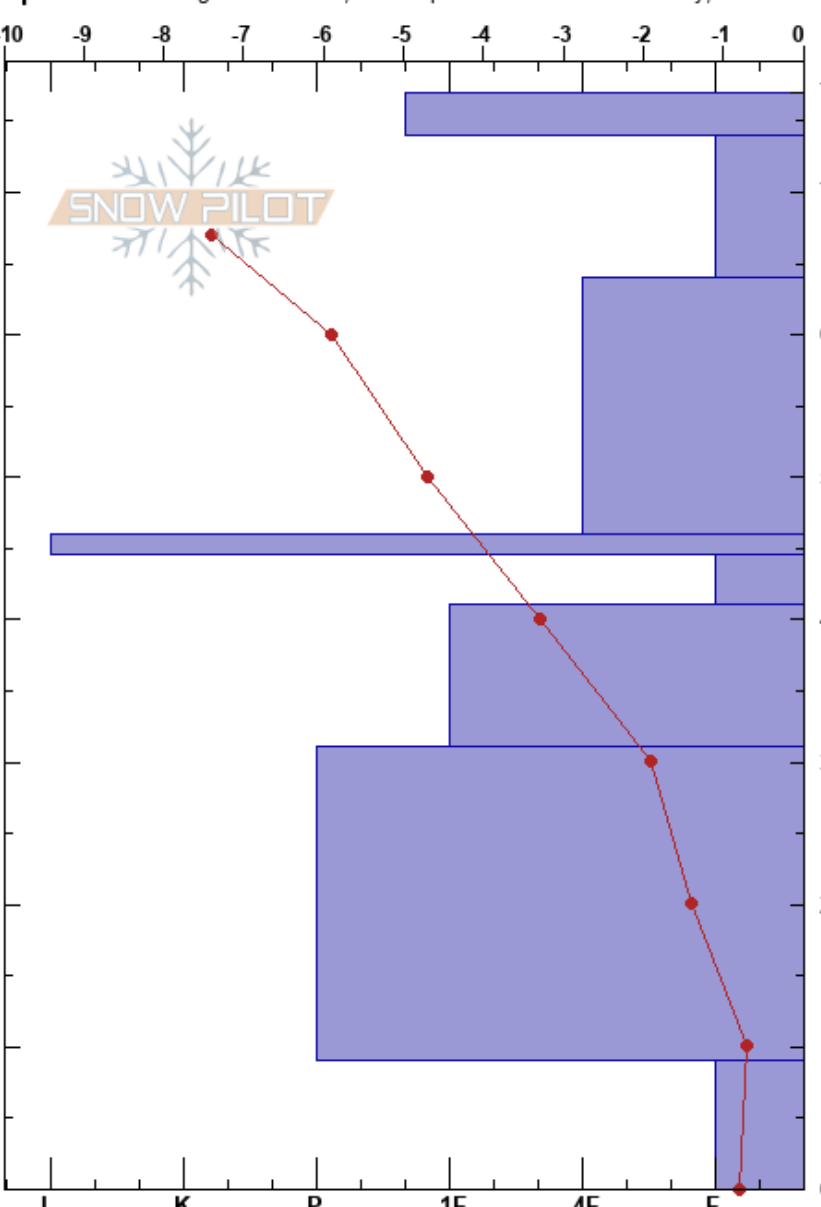

Kellostapuli

Tuomo Poukkanen

Stability: Fair

HS:77

Layer Notes:

19/01/2021 - 12:00

Air Temperature: -8.2°C

PF:32

44.5-41cm: Problematic layer

Finland

Co-ord: 67.58839N, 24.25331E

Sky Cover: CLR

Elevation: 370 m

Slope Angle: 30°

Precipitation: NO

Aspect: NE

Wind Loading: no

Wind: E Light Breeze

Specifics: Pit dug in a Ski Area; Pit is representative of backcountry; We skied slope

Depth (cm)	Crystal		Moisture	ρ kg/m ³	Stability tests & Layer comments
	Form	Size			
77	∇	3			
70	∇ (V)	1(3)	D		
60	∇ (V)	1(2)	D		
50	□	2	D		
40	■				
30	□	1.5	D		
20	□	1-1.5	D		
10	◐	1	D		
0	□	2	D		

Notes: Maa kivirakkaa. Lumipeite fasetoitunut. Seassa myös SH kiteitä pintakerroksissa.

ECTX
CTN