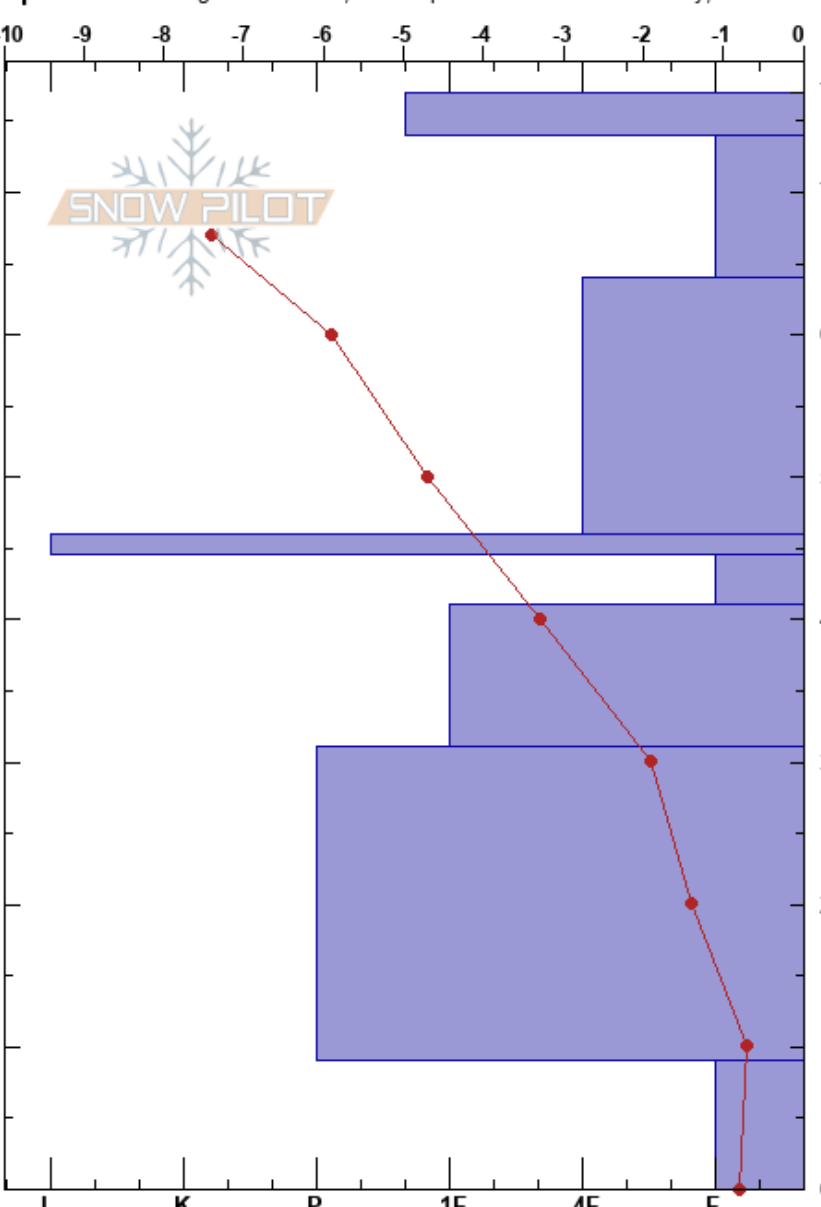

Kellostapuli

Tuomo Poukkanen

Stability: Fair

HS:77

Layer Notes:

19/01/2021 - 12:00

Air Temperature: -8.2°C

PF:32

44.5-41cm: Problematic layer

Finland

Co-ord: 67.58839N, 24.25331E

Sky Cover: CLR

Elevation: 370 m

Slope Angle: 30°

Precipitation: NO

Aspect: NE

Wind Loading: no

Wind: E Light Breeze

Specifics: Pit dug in a Ski Area; Pit is representative of backcountry; We skied slope

Depth (cm)	Crystal		Moisture	ρ kg/m ³	Stability tests & Layer comments
	Form	Size			
77	∇	3			
70	∇ (V)	1(3)	D		
60	∇ (V)	1(2)	D		
50	□	2	D		
40	□	1.5	D		
30	□	1-1.5	D		
20	◐	1	D		
10	□	2	D		

Notes: Maa kivirakkaa. Lumipeite fasetoitunut. Seassa myös SH kiteitä pintakerroksissa.

ECTX
CTN