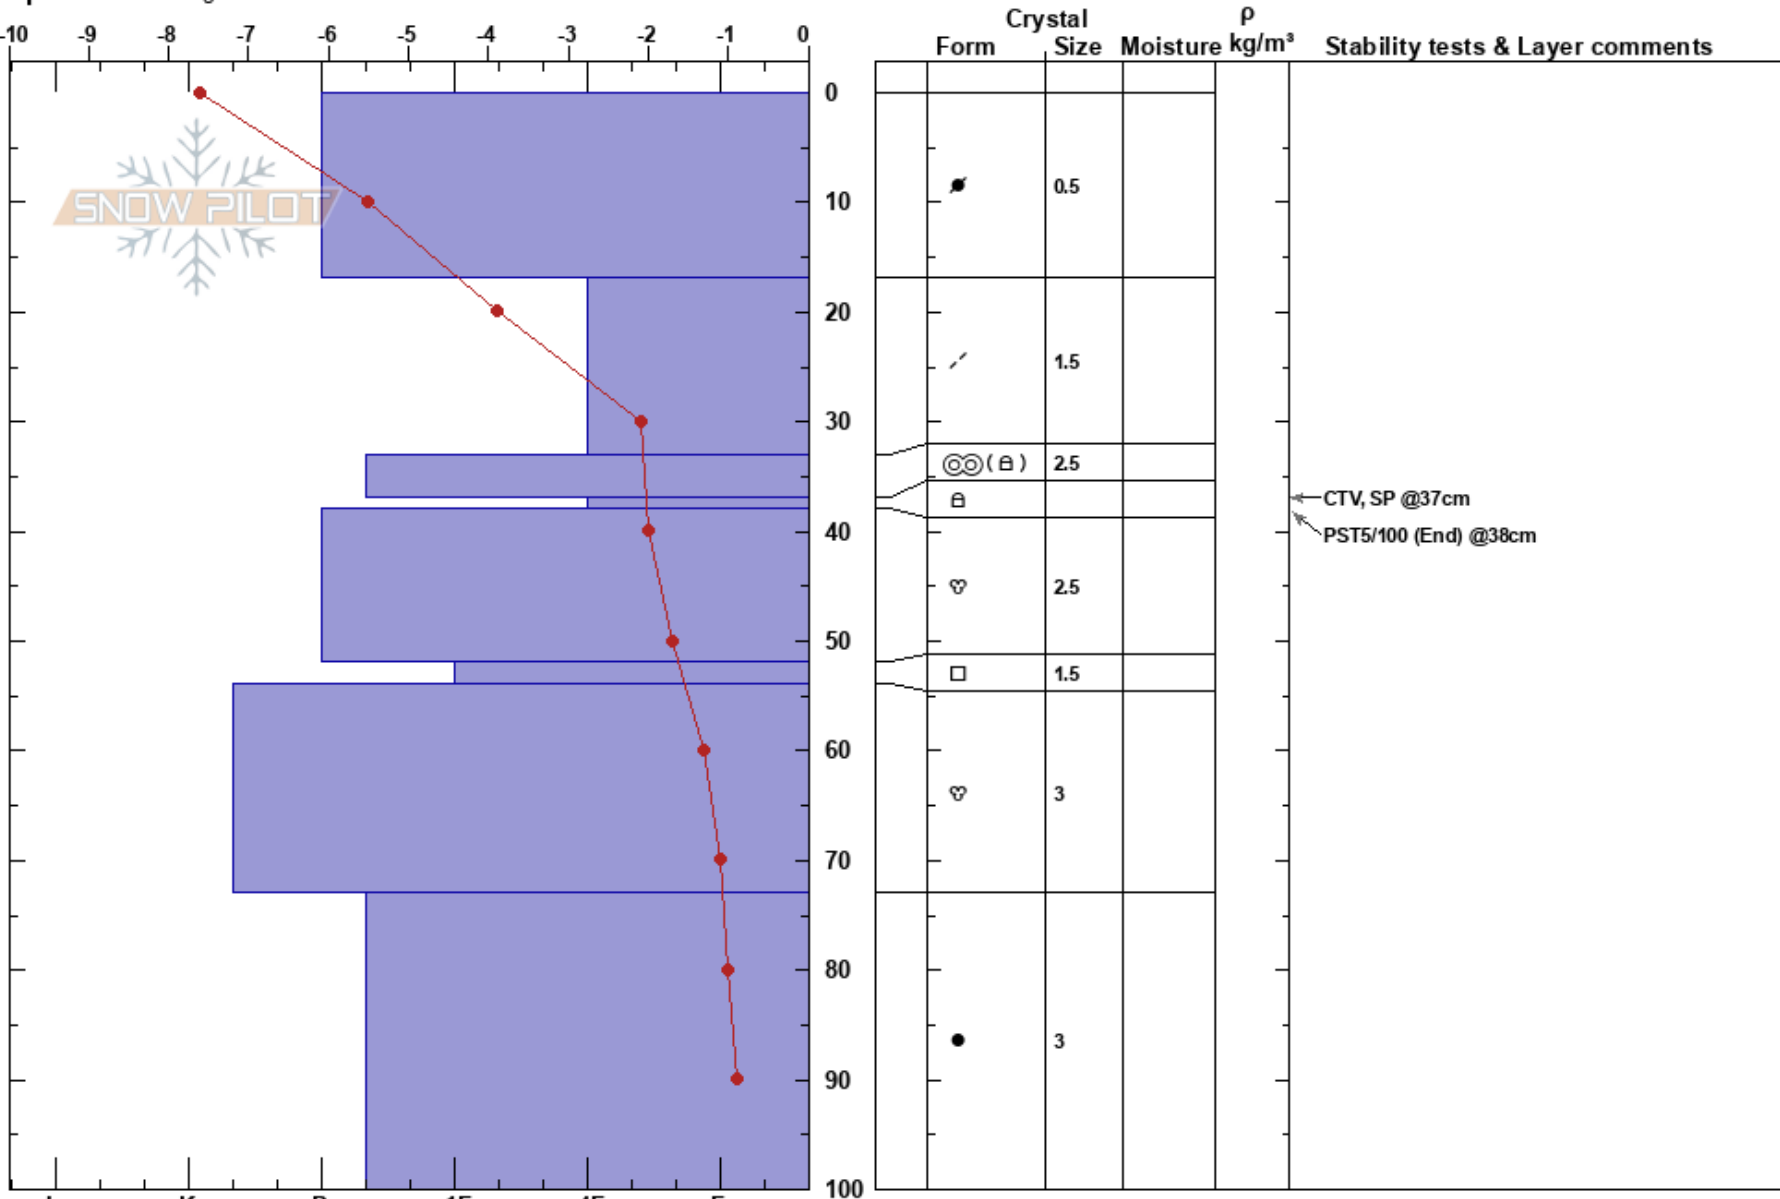

Undir Grashólabrunum
Tröllaskagi
Iceland
Elevation: 580 m
Aspect: 150°
Specifics: Pit dug in a Ski Area

Gestur Hansson
23/04/2017 - 05:00
Co-ord: 66.13051N, -18.98303W
Slope Angle: 28°
Wind Loading:

Stability: HS:100
Air Temperature: -8.1°C PF:10 37-38cm:Problematic layer
Sky Cover: OVC
Precipitation: S1
Wind: NW Light Breeze

Notes: Skafið í norðvestan og norðan átt. Töluverður óstöðuleiki í austur og suður vísandi hlíðum