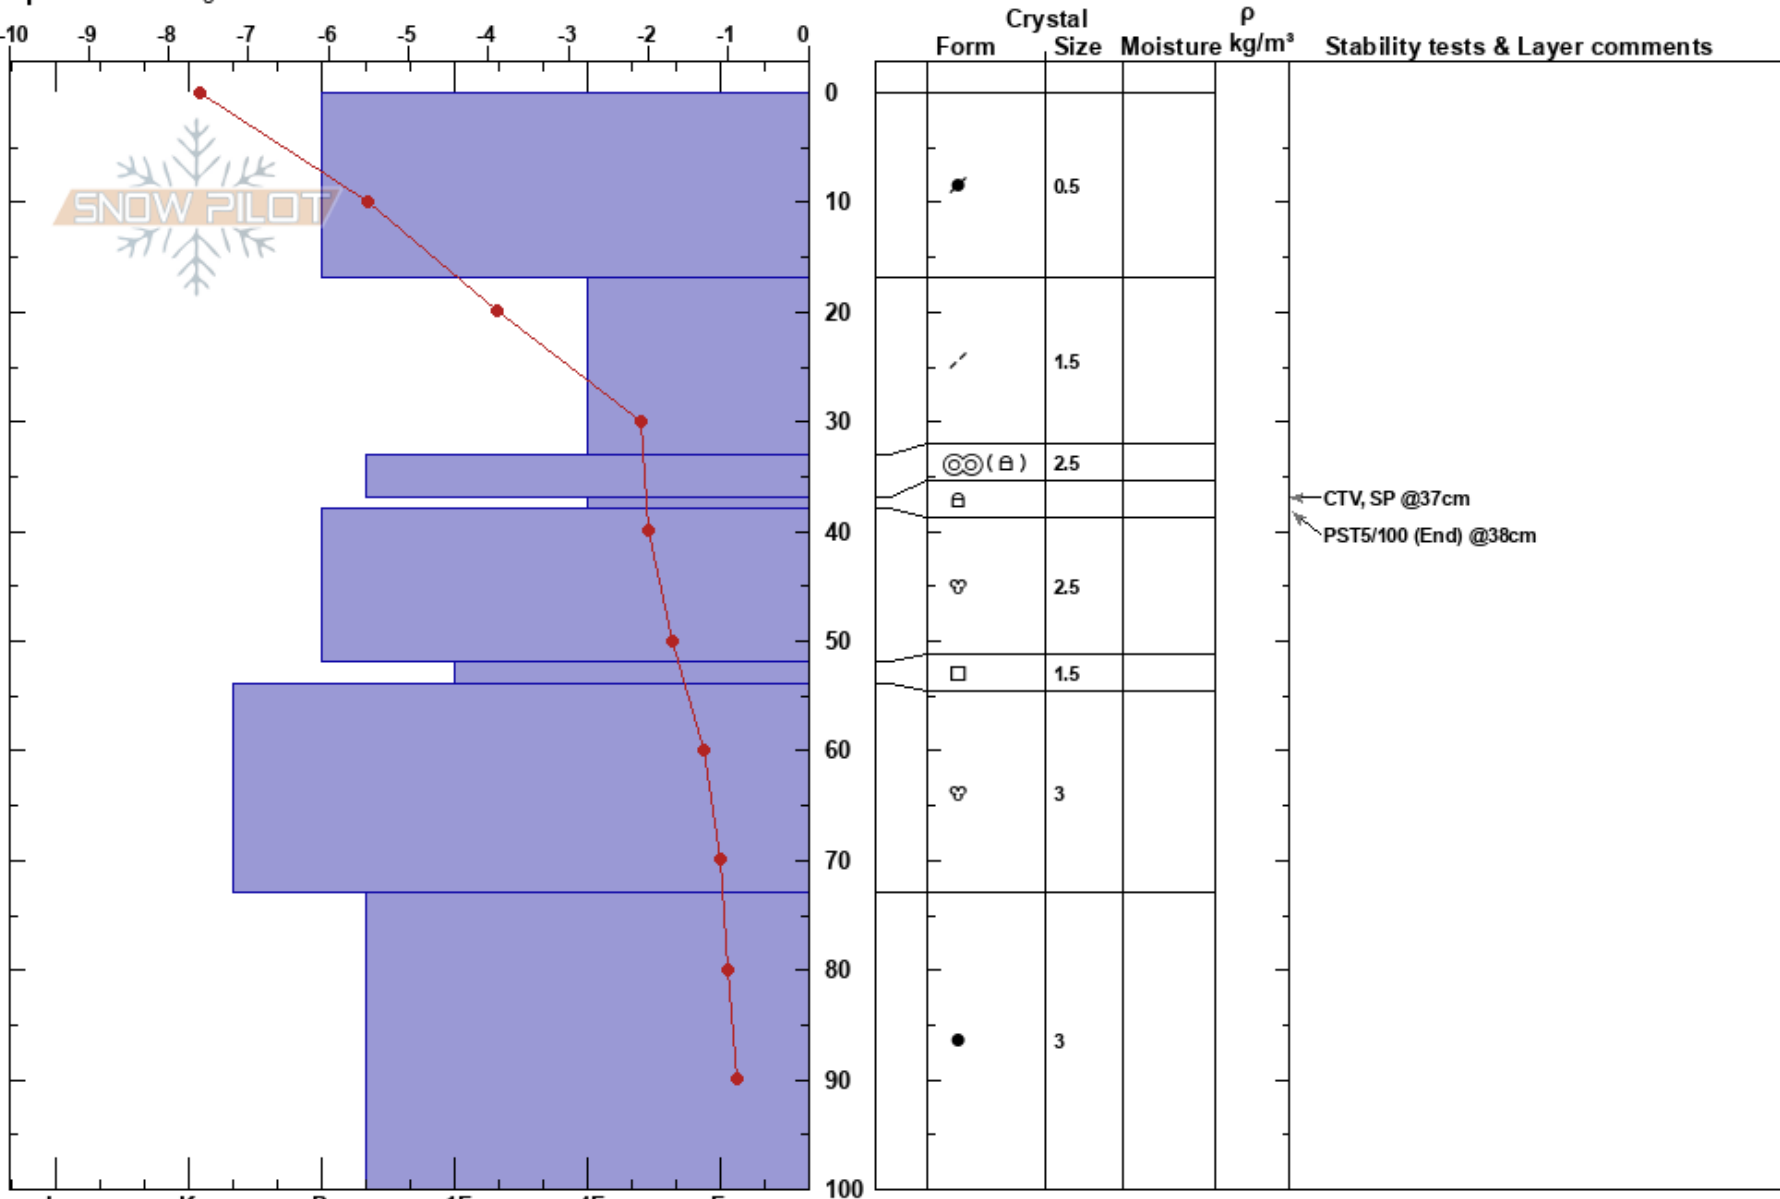

Undir Grashólabrunum  
Tröllaskagi  
Iceland  
Elevation: 580 m  
Aspect: 150°  
Specifics: Pit dug in a Ski Area

Gestur Hansson  
23/04/2017 - 05:00  
Co-ord: 66.13051N, -18.98303W  
Slope Angle: 28°  
Wind Loading:

Stability: HS:100  
Air Temperature: -8.1°C PF:10 37-38cm:Problematic layer  
Sky Cover: OVC  
Precipitation: S1  
Wind: NW Light Breeze

Notes: Skafið i norðvestan og norðan átt. Töluverður óstöðuleiki i austur og suður vísandi hlíðum