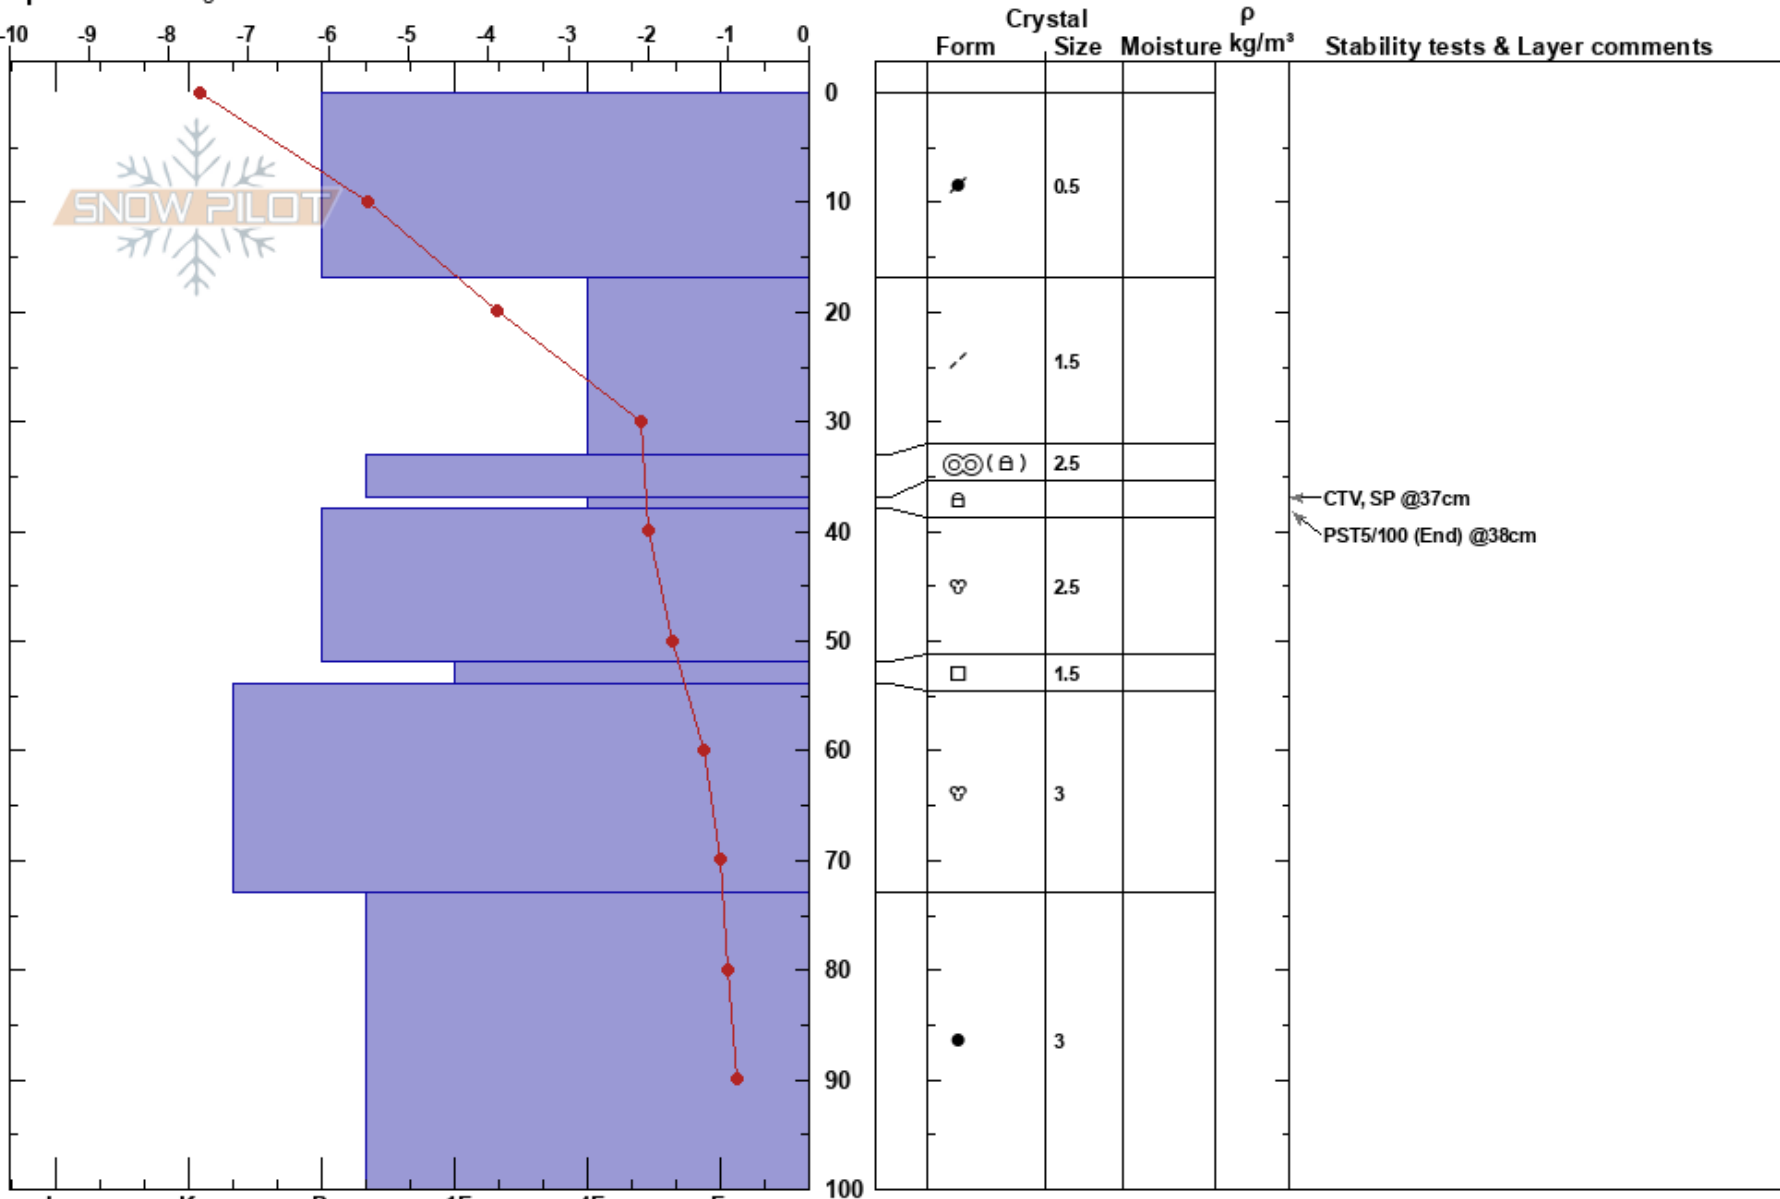

Undir Grashólabrunum  
Tröllaskagi  
Iceland  
Elevation: 580 m  
Aspect: 150°  
Specifics: Pit dug in a Ski Area

Gestur Hansson  
23/04/2017 - 05:00  
Co-ord: 66.13051N, -18.98303W  
Slope Angle: 28°  
Wind Loading:

Stability: **HS:100**  
Air Temperature: -8.1°C **PF:10** 37-38cm:Problematic layer  
Sky Cover: OVC  
Precipitation: S1  
Wind: NW Light Breeze

Notes: Skafið í norðvestan og norðan átt. Töluverður óstöðuleiki í austur og suður vísandi hlíðum