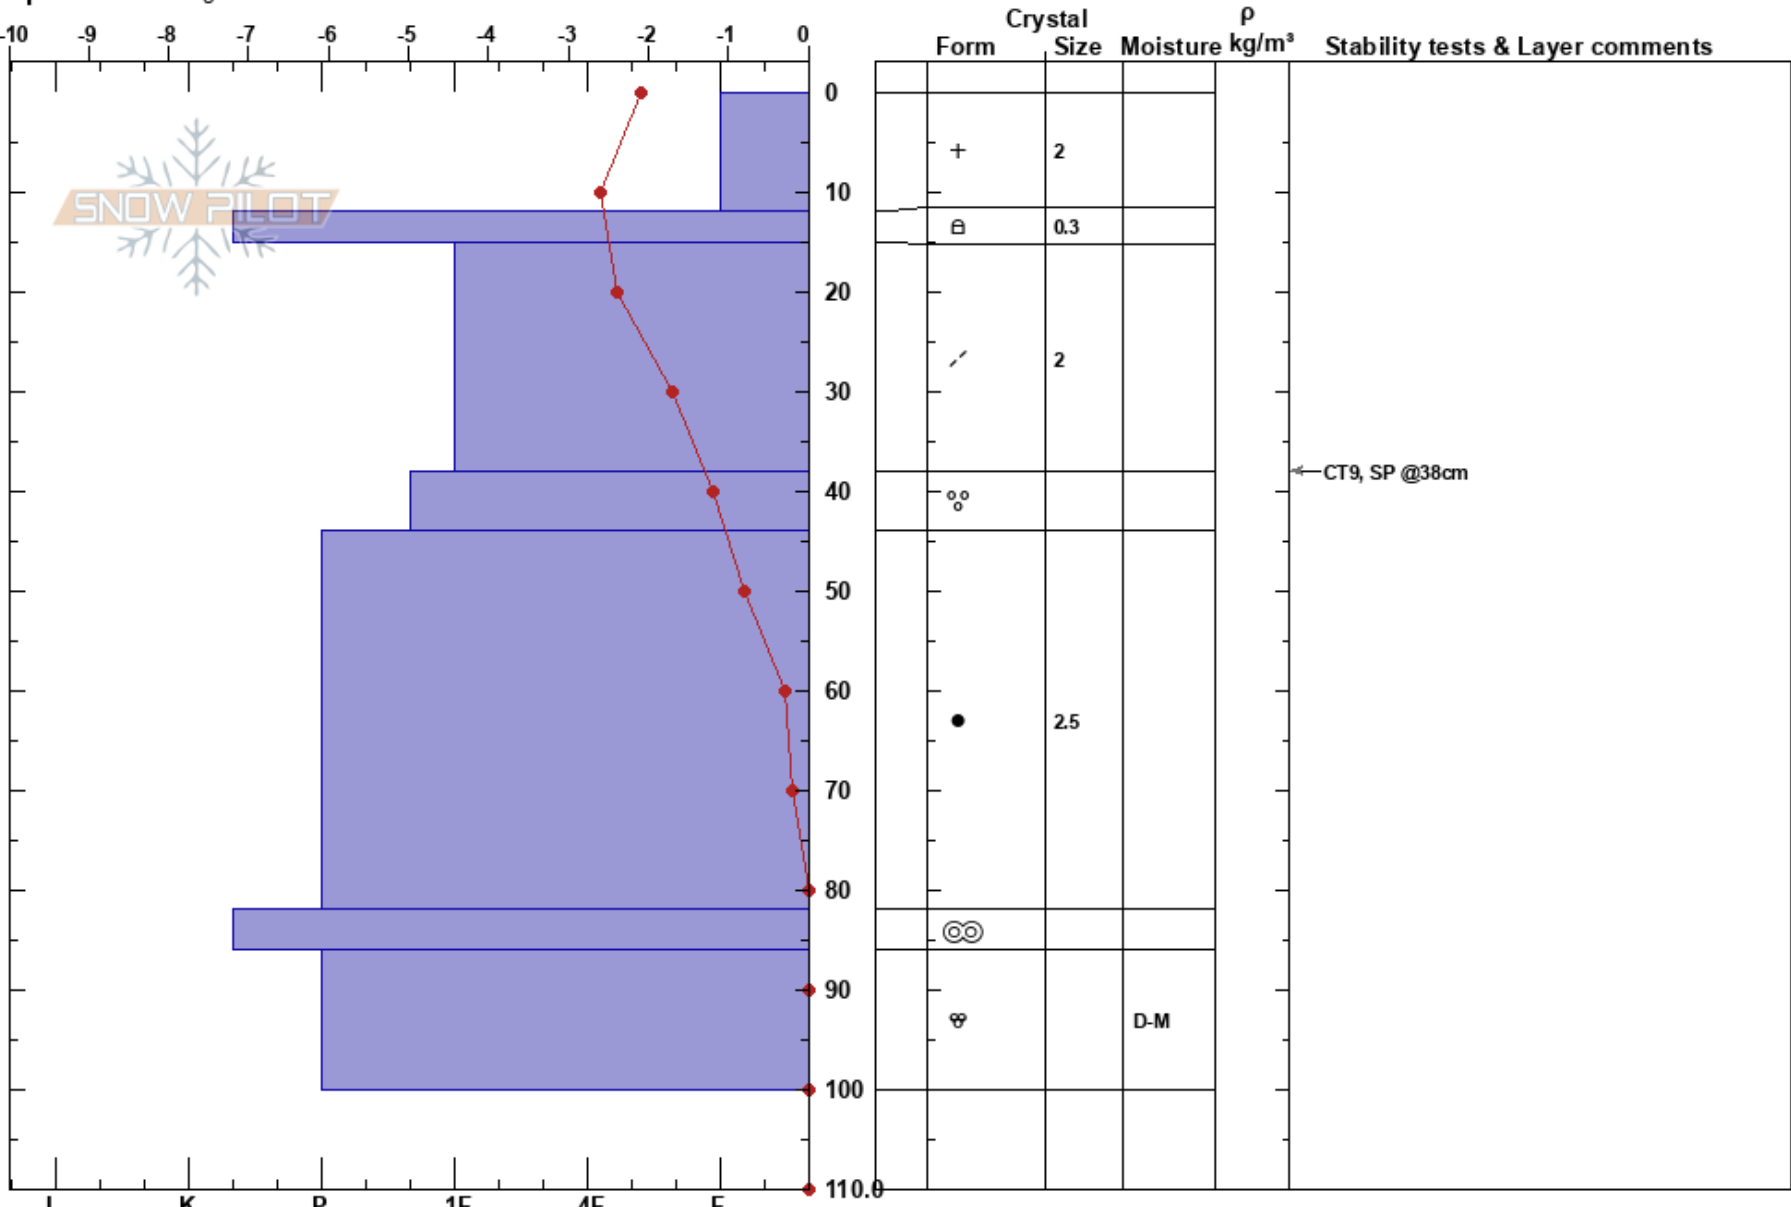

ofan Þvergil's Grashóla  
Tröllaskagi  
Iceland  
Elevation: 580 m  
Aspect: 150°  
Specifics: Pit dug in a Ski Area

Gestur Hansson  
21/04/2017 - 09:00  
Co-ord: 66.12860N, -18.99274W  
Slope Angle:  
Wind Loading:

Stability: **HS:120**  
Air Temperature: -1.5°C PF:20 12-15cm:Problematic layer  
Sky Cover: CLR  
Precipitation: NO  
Wind:

Notes: Skafsnjór er í hlíðum með viðhorfi í austur og suður. Töluverður veikleiki finnst í snjóþekjunni