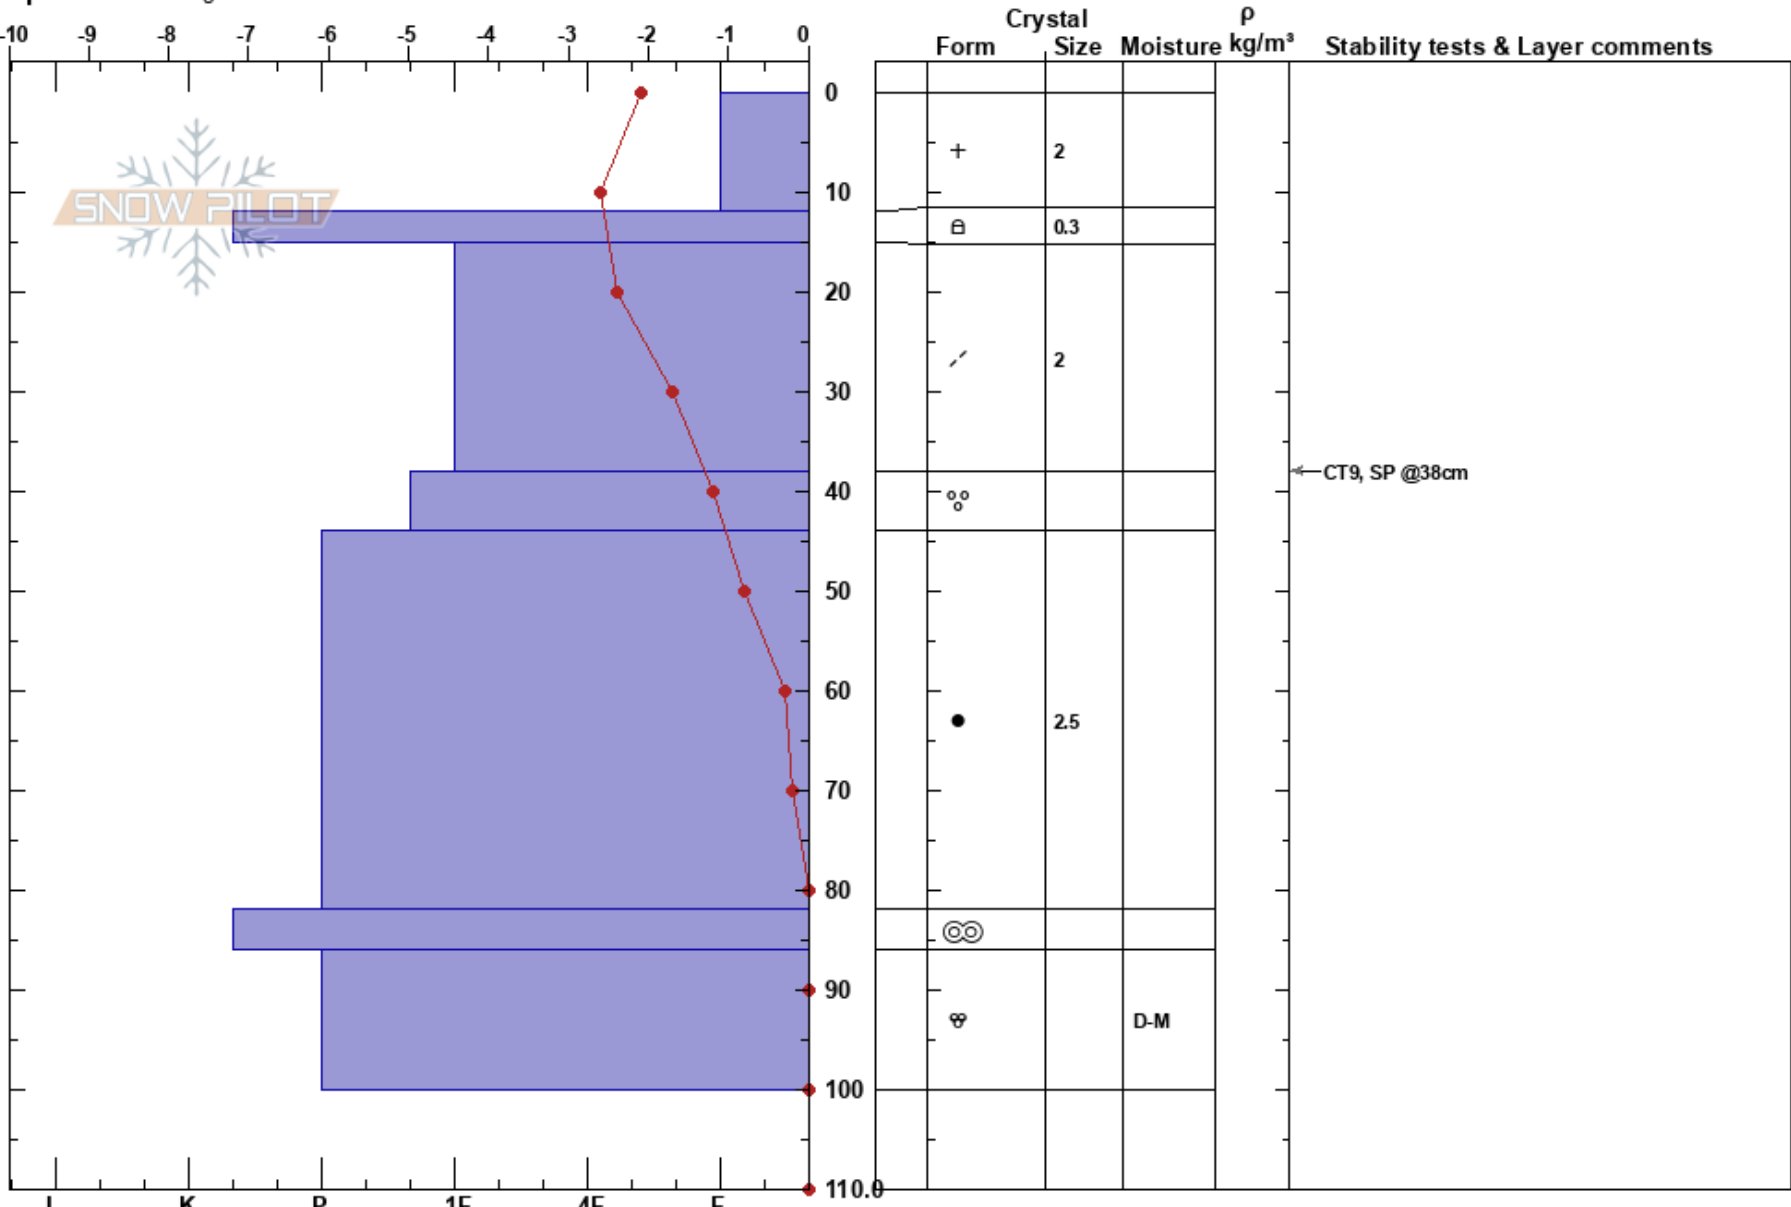

ofan Þvergil's Grashóla
Tröllaskagi
Iceland
Elevation: 580 m
Aspect: 150°
Specifics: Pit dug in a Ski Area

Gestur Hansson
21/04/2017 - 09:00
Co-ord: 66.12860N, -18.99274W
Slope Angle:
Wind Loading:

Stability: **HS:120**
Air Temperature: -1.5°C PF:20 12-15cm:Problematic layer
Sky Cover: CLR
Precipitation: NO
Wind:

Notes: Skafsnjór er í hlíðum með viðhorfi í austur og suður. Töluverður veikleiki finnst í snjópökjunni