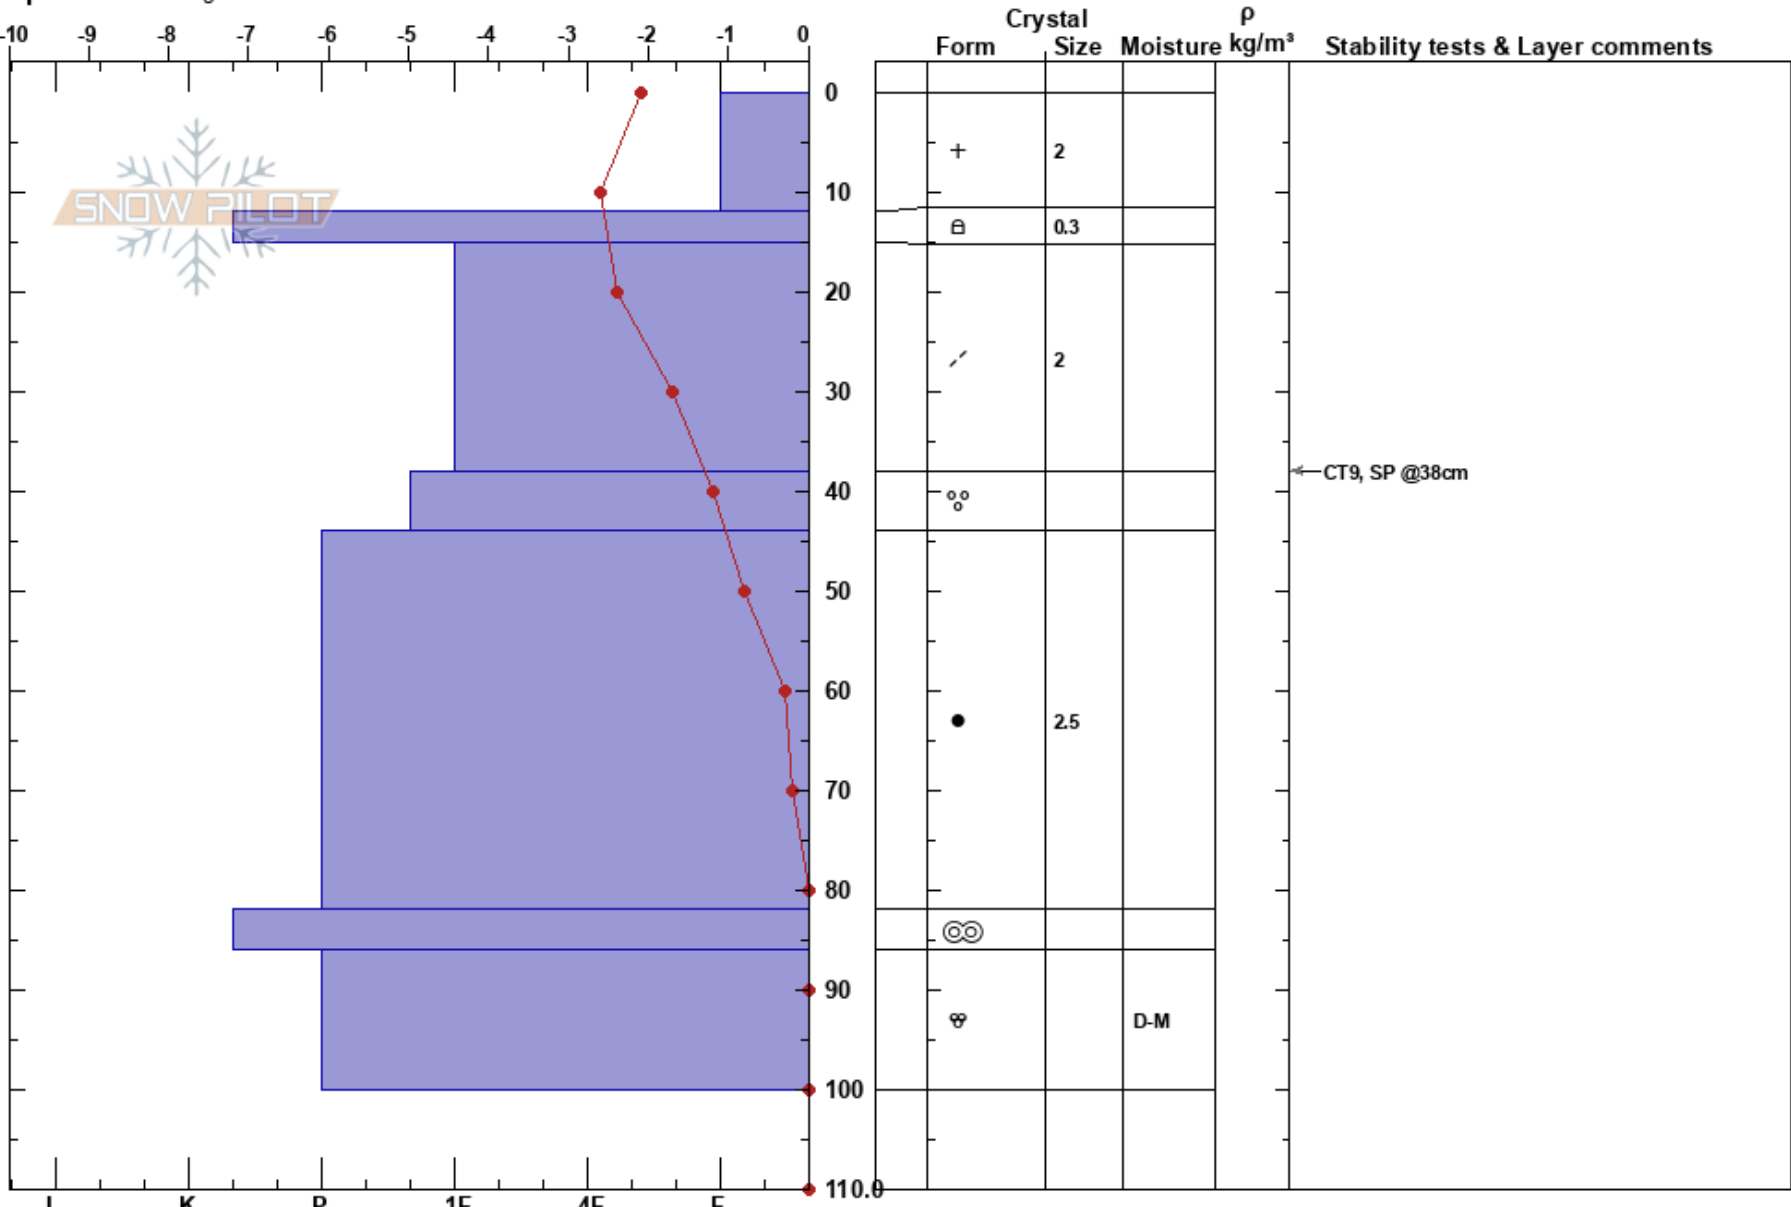

ofan Þvergil's Grashóla
Tröllaskagi
Iceland
Elevation: 580 m
Aspect: 150°
Specifics: Pit dug in a Ski Area

Gestur Hansson
21/04/2017 - 09:00
Co-ord: 66.12860N, -18.99274W
Slope Angle:
Wind Loading:

Stability: **HS:120**
Air Temperature: -1.5°C PF:20 12-15cm:Problematic layer
Sky Cover: CLR
Precipitation: NO
Wind:

Notes: Skafsnjór er í hlíðum með viðhorfi í austur og suður. Töluverður veikleiki finnst í snjóþekjunni