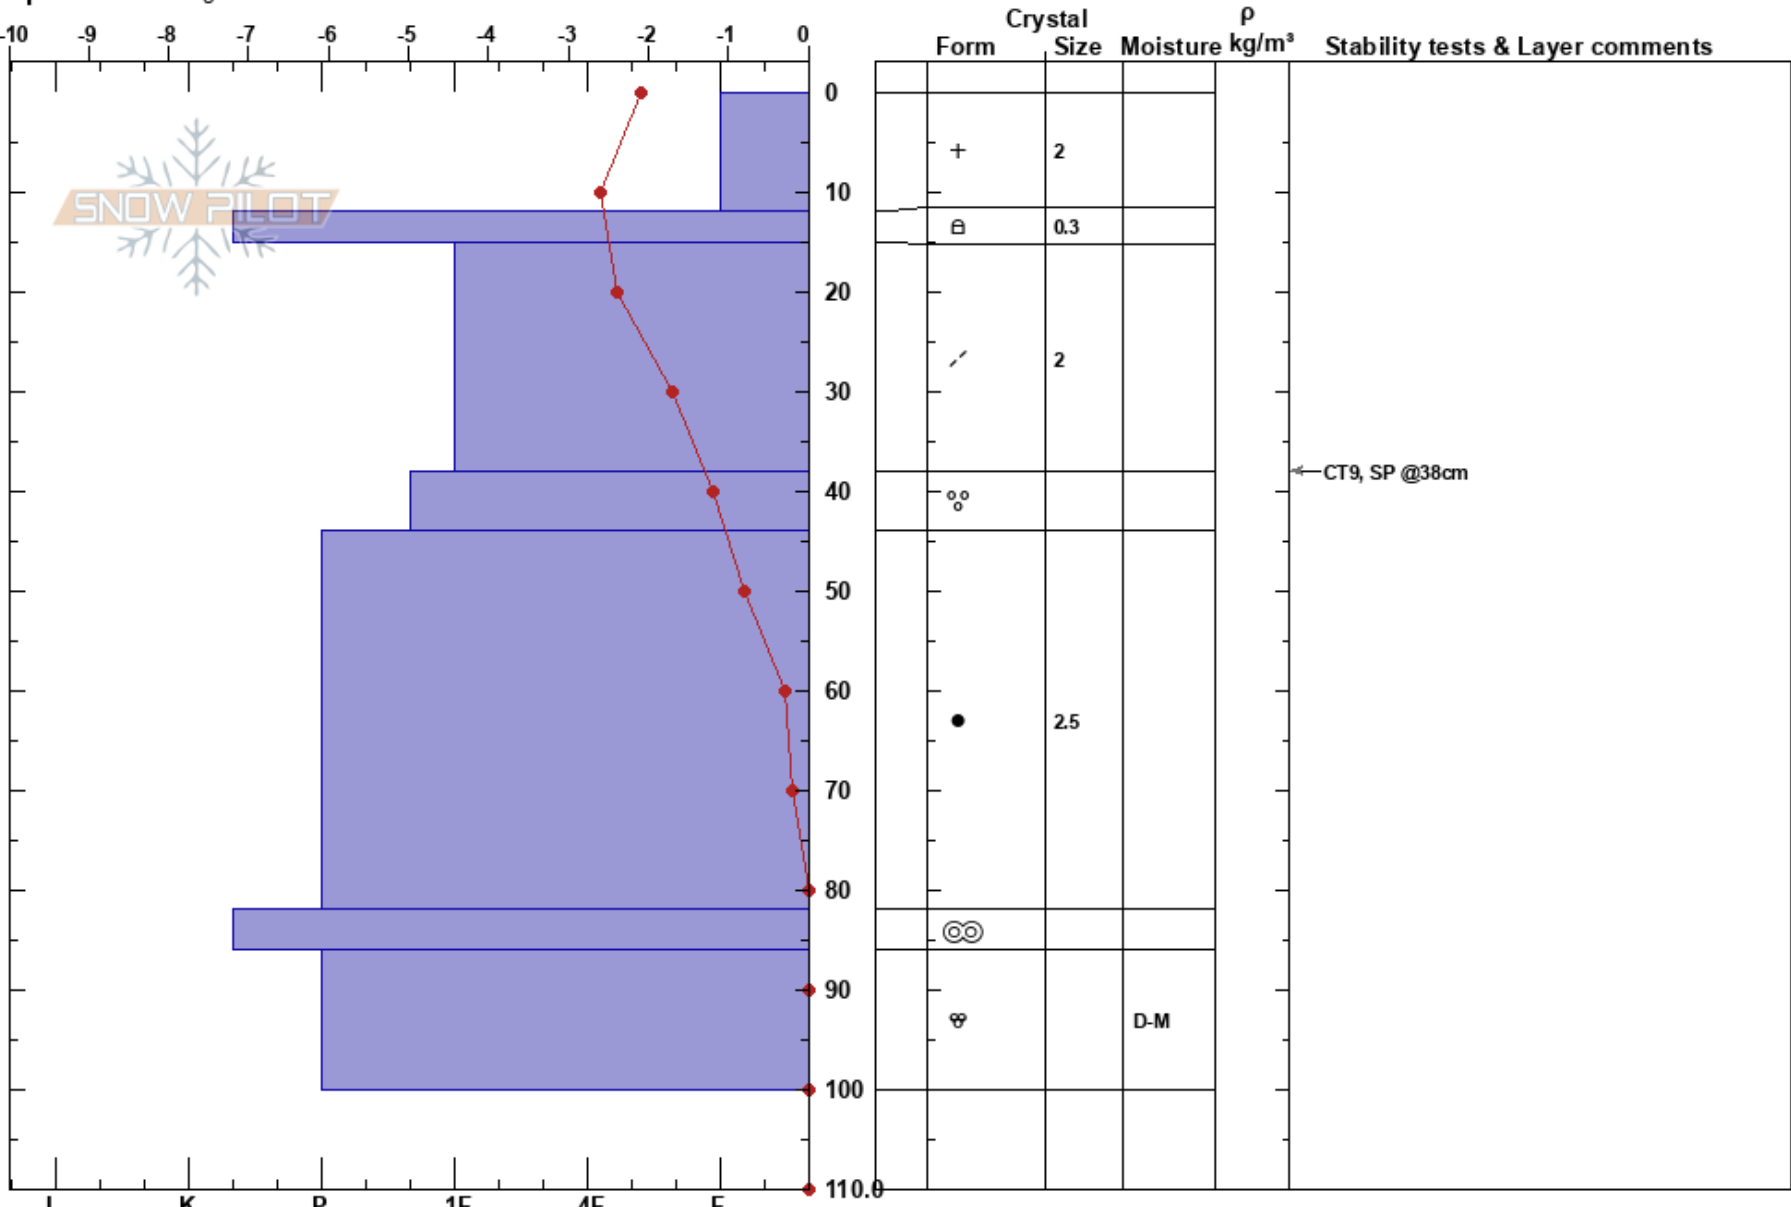

ofan Þvergil's Grashóla  
Tröllaskagi  
Iceland  
Elevation: 580 m  
Aspect: 150°  
Specifics: Pit dug in a Ski Area

Gestur Hansson  
21/04/2017 - 09:00  
Co-ord: 66.12860N, -18.99274W  
Slope Angle:  
Wind Loading:

Stability: **HS:120**  
Air Temperature: -1.5°C PF:20 12-15cm:Problematic layer  
Sky Cover: CLR  
Precipitation: NO  
Wind:

Notes: Skafsnjór er í hlíðum með viðhorfi í austur og suður. Töluverður veikleiki finnst í snjópökjunni