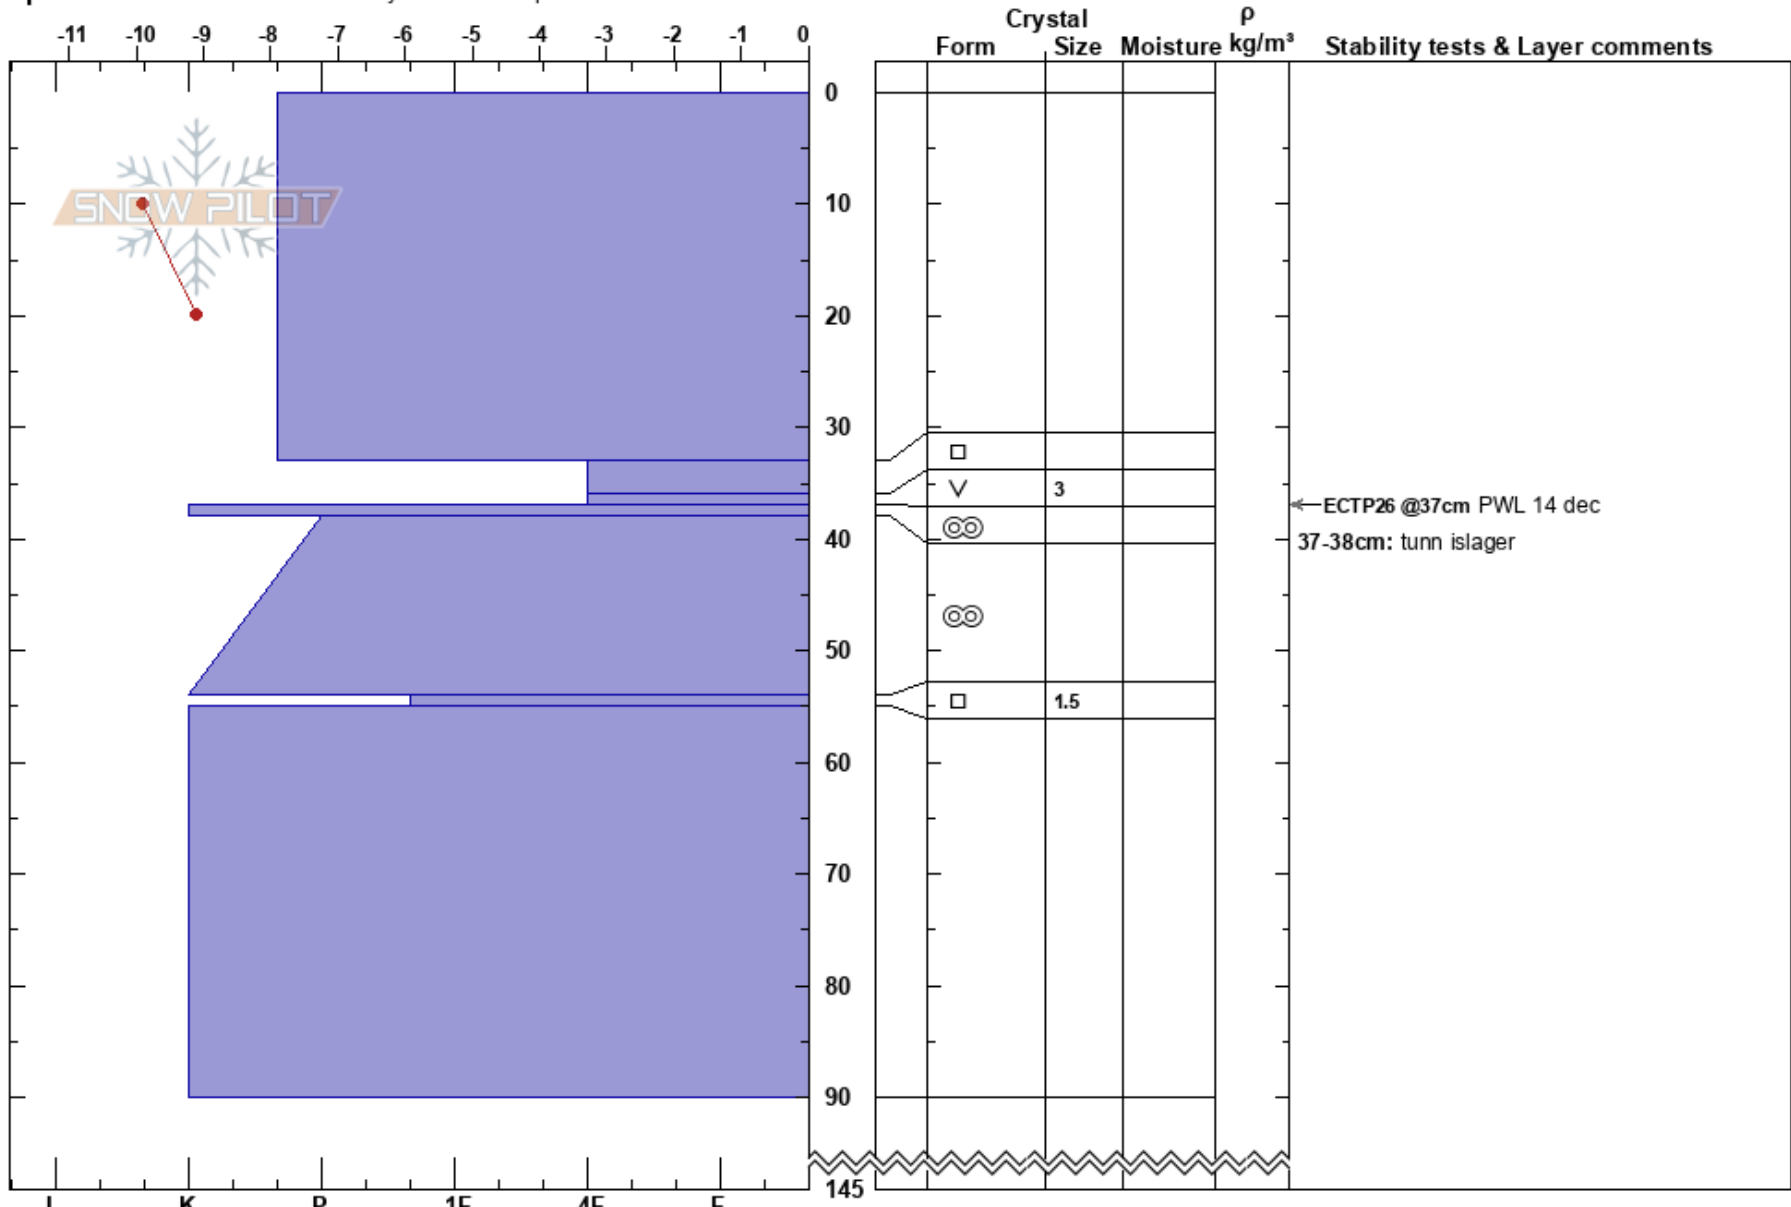

Rihpachokka Syd  
 Abisko  
 Sweden  
**Elevation:** 700 m  
**Aspect:** SE  
**Specifics:** Recent avalanche activity on similar slopes

Stefan Hedlund  
 18/01/2021 - 10:45  
**Co-ord:** 68.19600N, 19.64562E  
**Slope Angle:** 27°  
**Wind Loading:** previous

**Stability:**  
**Air Temperature:** -6.5°C **HS:** 145 **Layer Notes:**  
**PF:** 1 37-38cm: tunn islager  
**Sky Cover:** CLR  
**Precipitation:** NO  
**Wind:** W Moderate

**Notes:** Brottantsprofil.  
 Kalfjäll. Sten och mossa i mark.  
 Lätt snödrev på platsen.