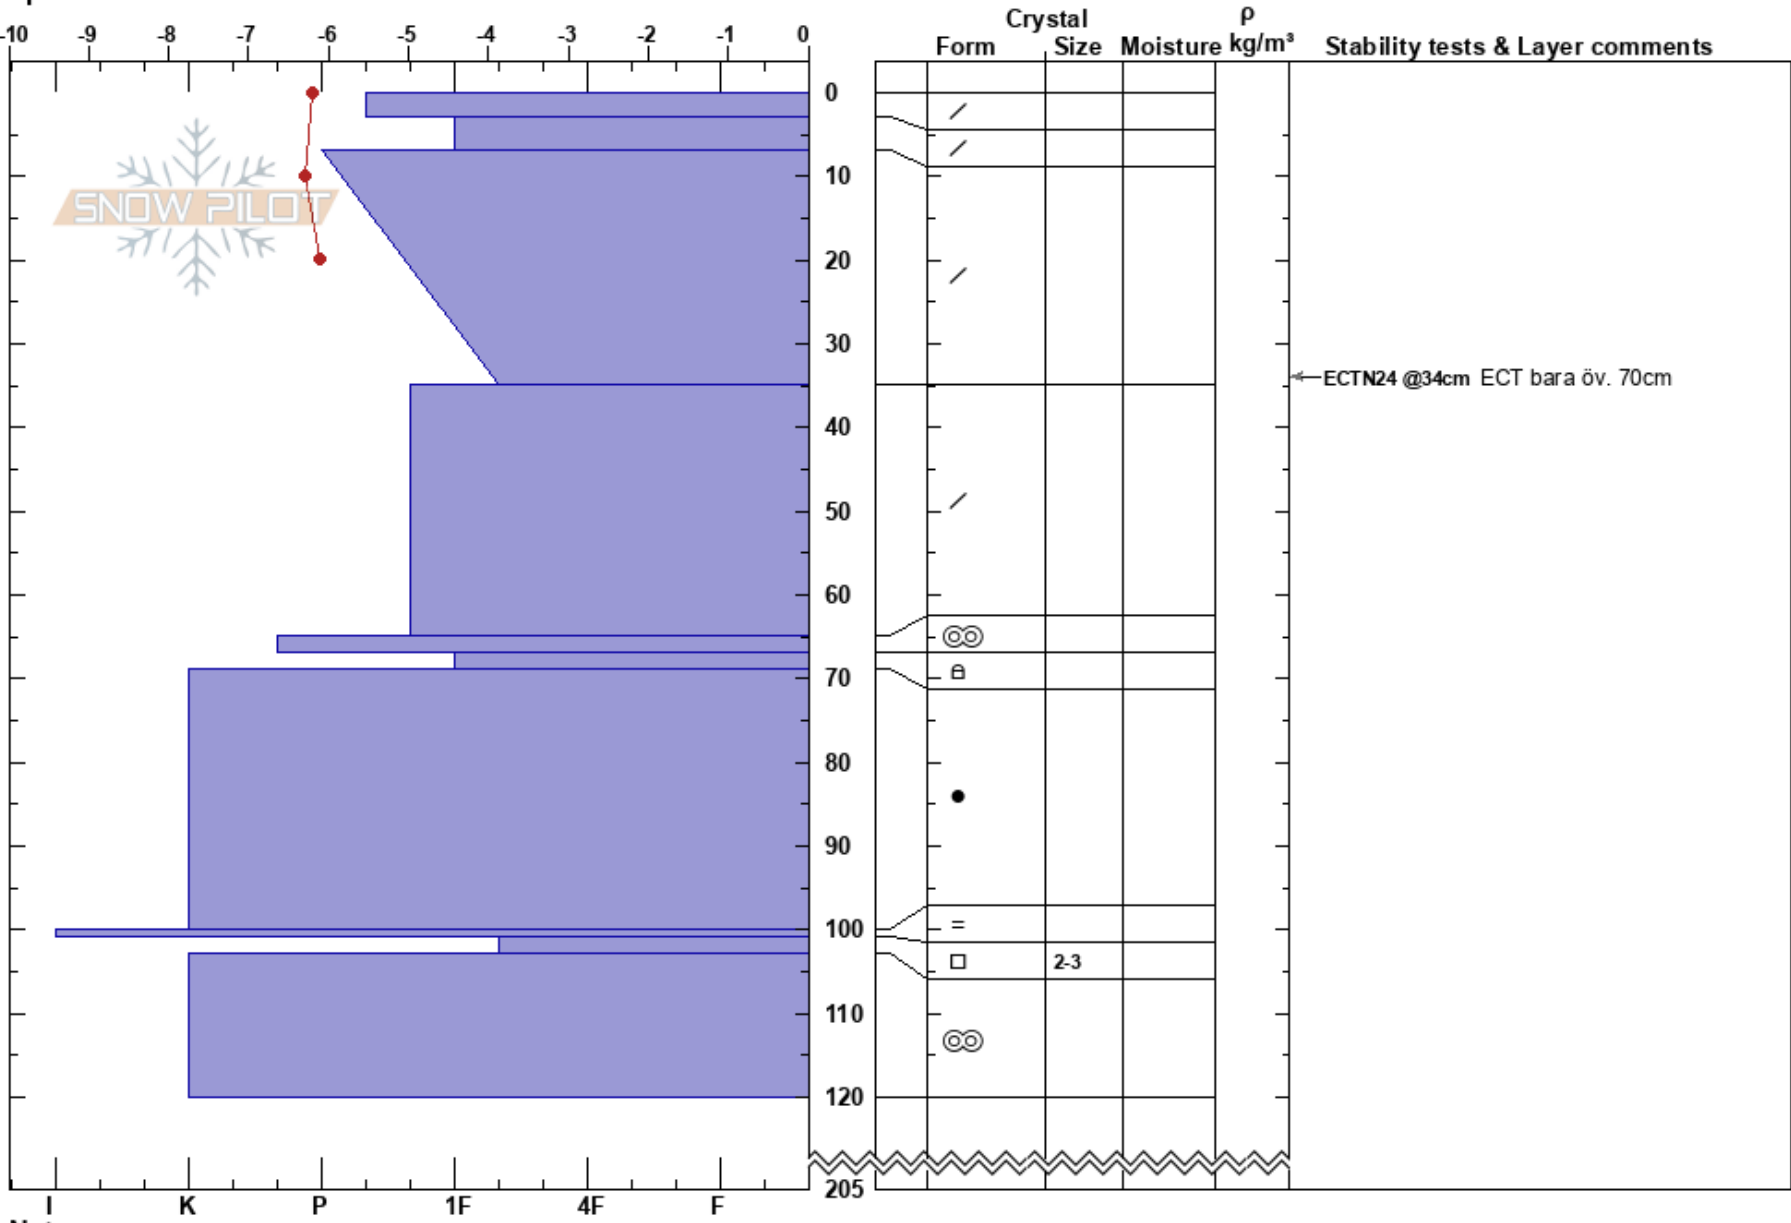

Slätta mot Måndalen
 Abisko
 Sweden
Elevation: 1030 m
Aspect: N
Specifics:

Jenny Råghall
 21/04/2017 - 11:15
Co-ord:
Slope Angle: 26°
Wind Loading: yes

Stability: **HS:**205 **Layer Notes:**
Air Temperature: -6.1°C **PF:**40
Sky Cover: OVC
Precipitation: S-1
Wind: E Moderate

Notes: ALP. Normalt crossloadad, nuvarande lä.