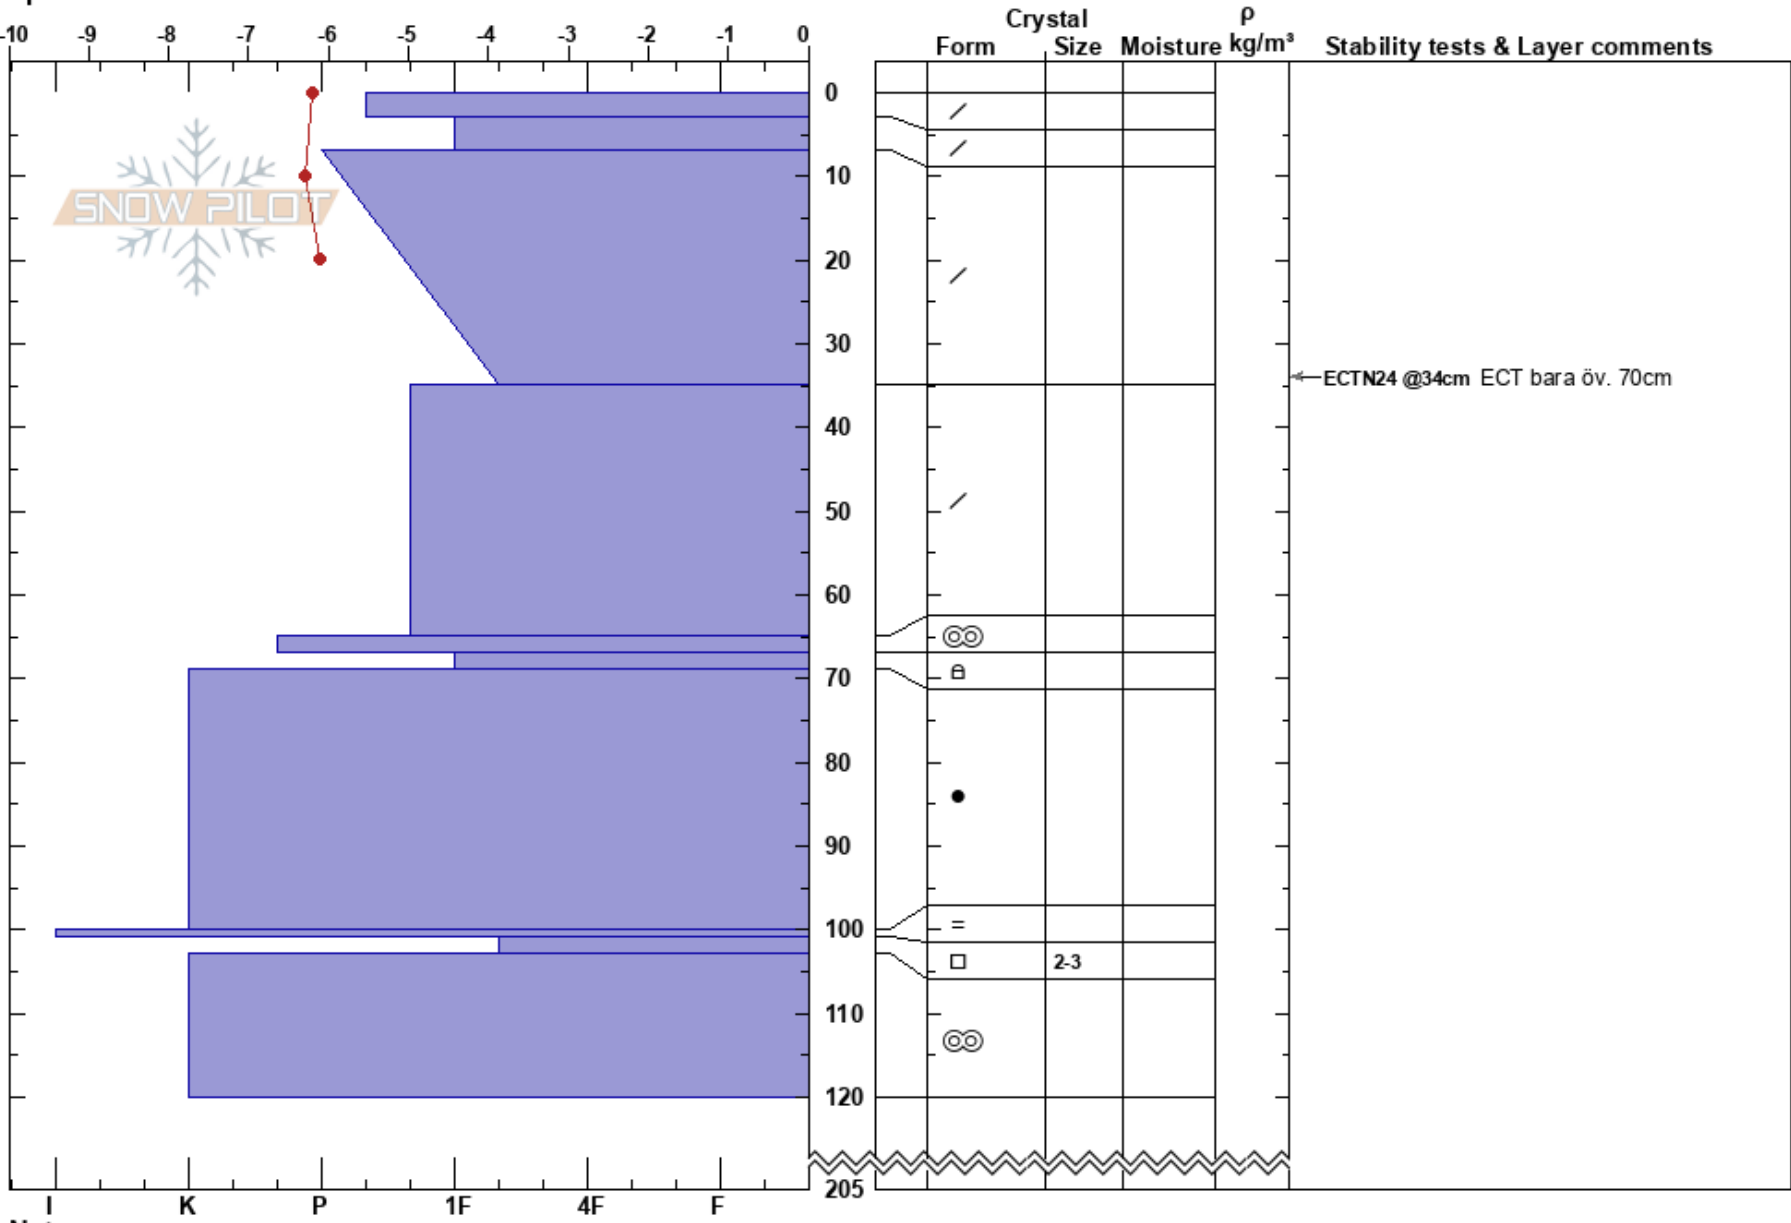

Slätta mot Måndalen
 Abisko
 Sweden
Elevation: 1030 m
Aspect: N
Specifics:

Jenny Råghall
 21/04/2017 - 11:15
Co-ord:
Slope Angle: 26°
Wind Loading: yes

Stability: **HS:205** **Layer Notes:**
Air Temperature: -6.1°C **PF:40**
Sky Cover: OVC
Precipitation: S-1
Wind: E Moderate

Notes: ALP. Normalt crossloadad, nuvarande lä.