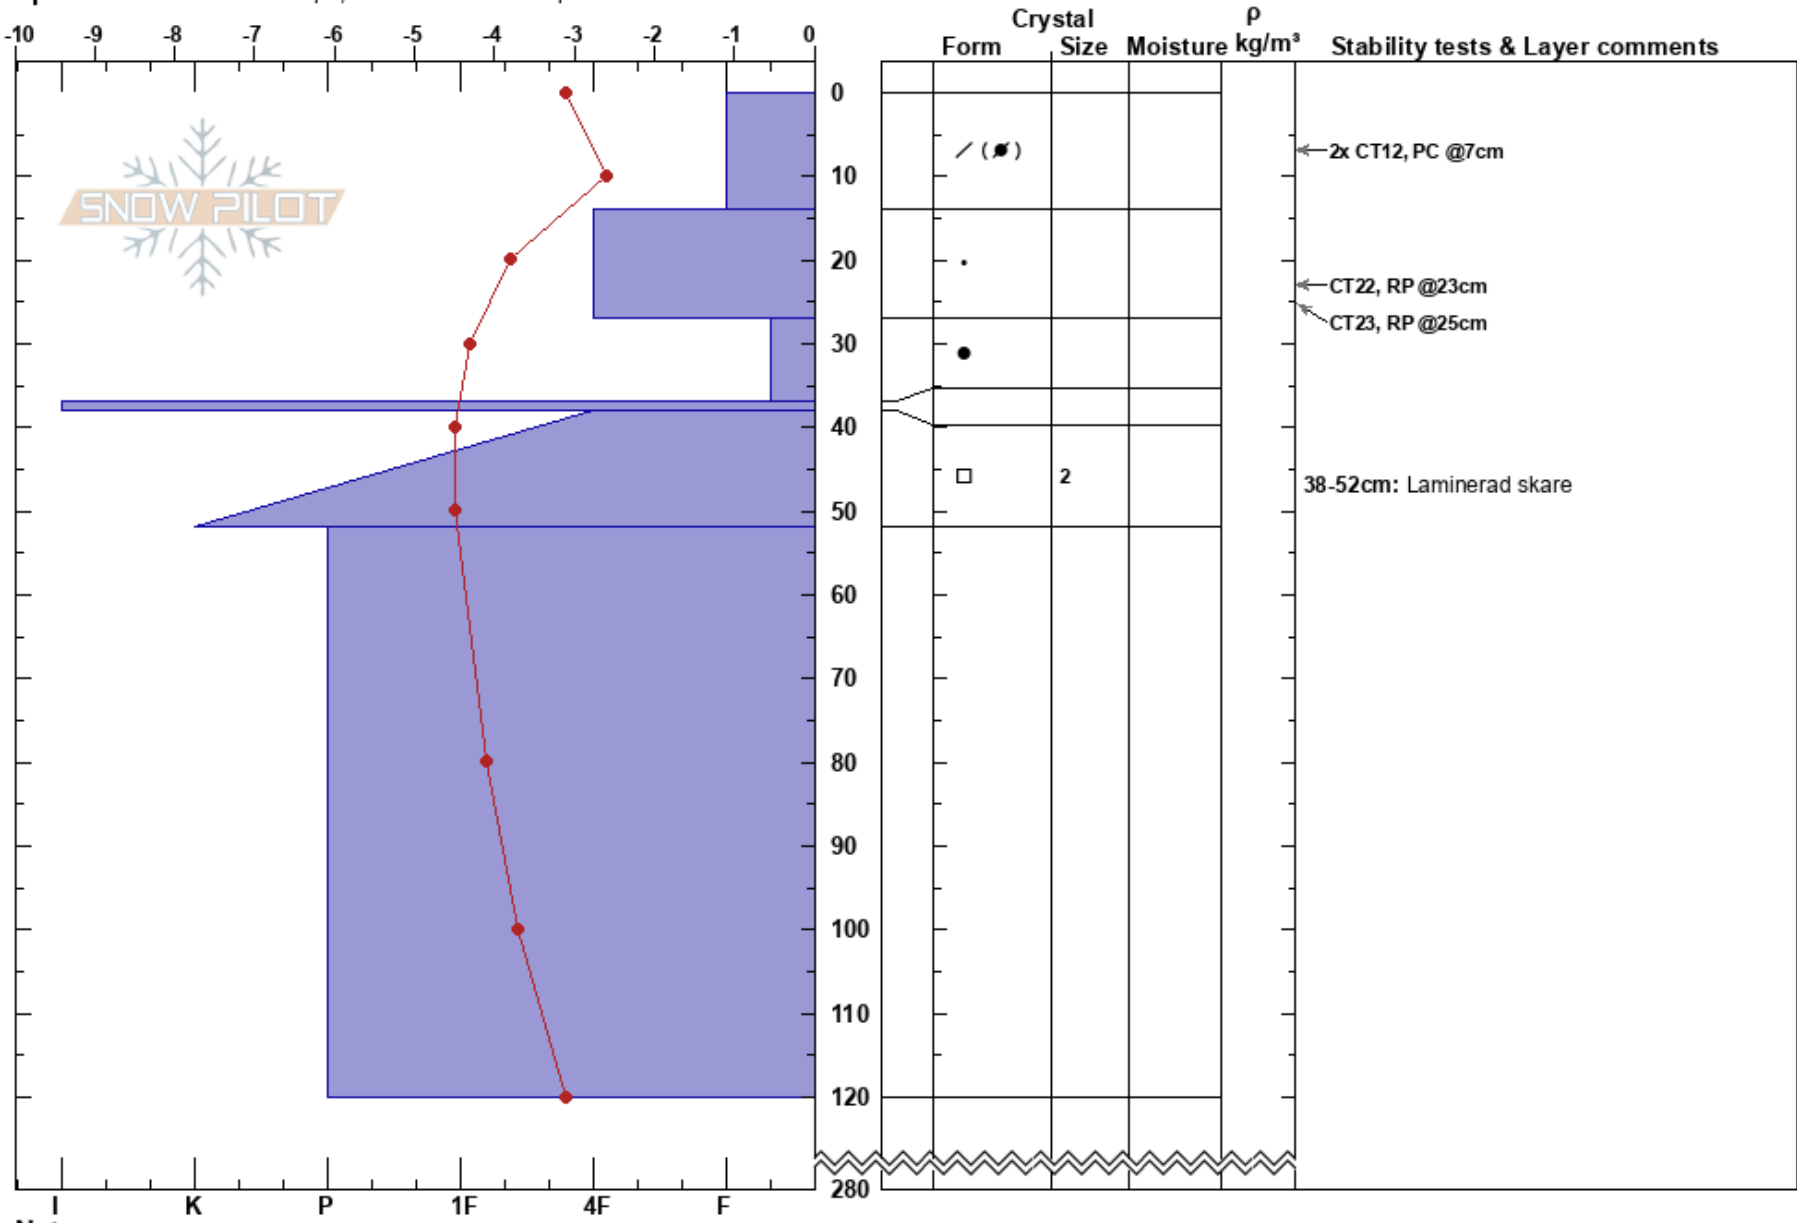

Vässivagge  
 Riksgänsen  
 Sweden  
**Elevation:** 760 m  
**Aspect:** NE  
**Specifics:** Ski tracks on slope; We snowmobiled slope

Erik Lidström  
 20/04/2017 - 14:45  
**Co-ord:** 68.38989N, 18.17516E  
**Slope Angle:** 25°  
**Wind Loading:** previous

**Stability:**  
**Air Temperature:** -3°C  
**Sky Cover:** SCT  
**Precipitation:** NO  
**Wind:** W Light Breeze

**HS:**280  
**PF:**30  
 27-37cm: Problematic layer  
 38-52cm: Laminerad skare

Notes: