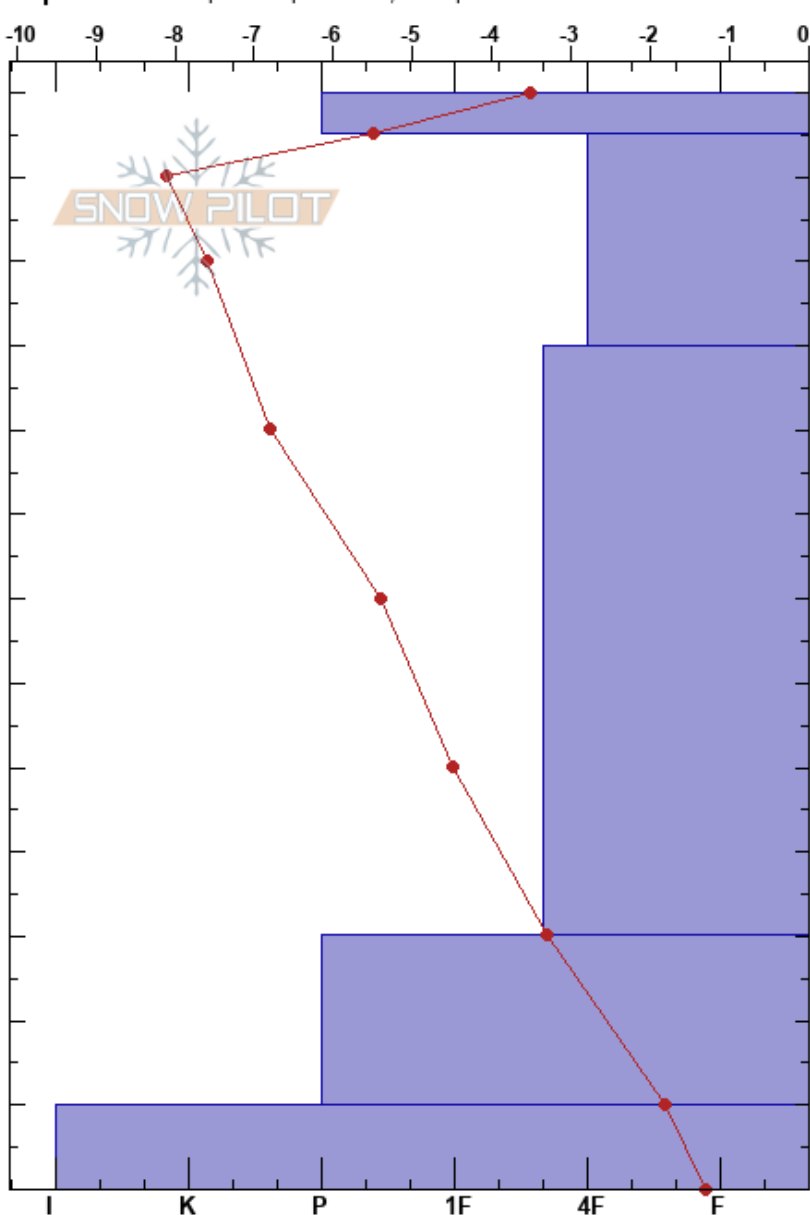

ESTE PEÑALARA

nacho andres

Estabilidad: Bien

HS:130

Notas del capas:

Pirineos

17/01/2021 - 10:30

Temp. del aire: 3.8°C

PF:5

10-0cm: Problematic layer

Spain

Coordinada: 30T 419623W 4522747N

Cielo: FEW

PS: 1

Elevación: 1898 m

Ángulo de inclinación: 37°

Precipitación: NO

Exposición: 37°

Carga del Viento: previamente

Viento: Calm

Específicas: Esquiamos pendiente; Poor pit location

Tipo	Cristal		ρ kg/m³	Pruebas de estabilidad y notas de capa
	Tam	Humedad		
	0.5			
⊖	1	D		
• (⊖)	1	D		
				← ECTN12 @101cm
•	1.5	D		
•	2	D		
⊙⊙		D		